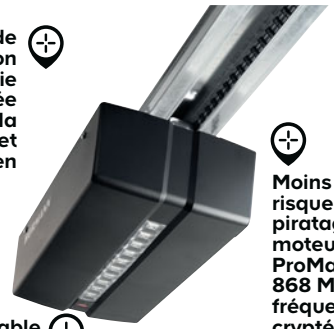

Rail de transmission par courroie crantée résistante à la déchirure et sans entretien