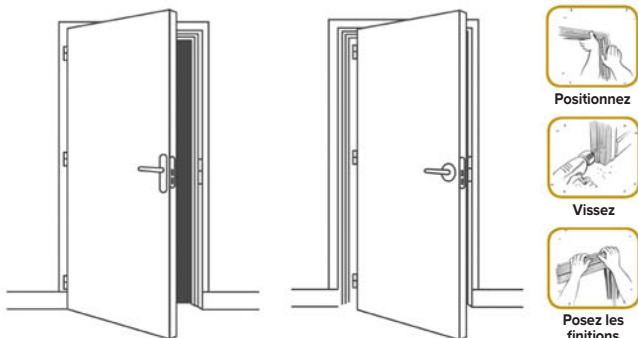

Portes intérieures

FLASHEZ &
DÉCOUVREZ
Toutes nos
portes intérieures
+ nos tarifs

castorama

changer nous fait avancer

LES BLOCS-PORTES

Disponibles en plusieurs finitions (pleins ou avec vitrage) et coloris, ils s'adaptent à tous les styles d'intérieurs.

Quel bloc-porte ?

Le bloc-porte standard
Pour les aménagements courants.

Le bloc-porte fin de chantier
Il se pose une fois les gros travaux de chantier terminés et les cloisons peintes : plus de crainte de l'abîmer et de le salir.

Quelles mesures ?

Prenez les mesures suivantes :
Hauteur du bâti : **H**
Largeur du bâti : **L**
Épaisseur de la cloison : **Ép.**

LES PORTES COULISSANTES

Quelle matière ?

Le verre : offre l'avantage de laisser passer la lumière d'une pièce à l'autre, même lorsque la porte est fermée.

Système à galandage

2 La porte coulisse à l'intérieur de la cloison et les murs sont entièrement dégagés.

Quelles mesures ?

Lors de la prise des mesures, pensez à intégrer l'espace de dégagement de la porte pour les modèles en applique. Celui-ci doit être plus important que la largeur de la porte en elle-même