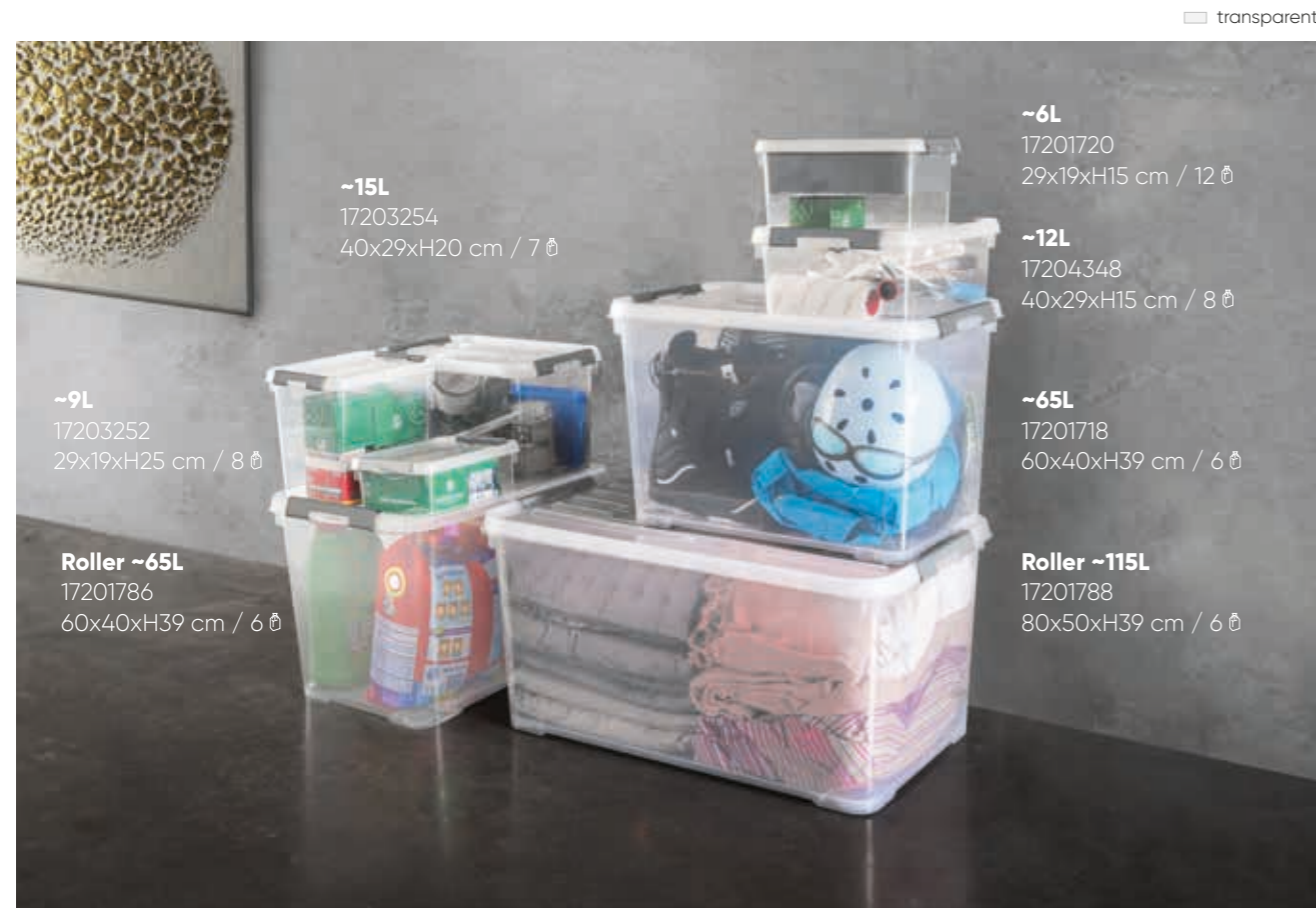

Handy +

transparent

~9L
17203252
29x19xH25 cm / 8 🗑️

~15L
17203254
40x29xH20 cm / 7 🗑️

Roller ~65L
17201786
60x40xH39 cm / 6 🗑️

~6L
17201720
29x19xH15 cm / 12 🗑️

~12L
17204348
40x29xH15 cm / 8 🗑️

~65L
17201718
60x40xH39 cm / 6 🗑️

Roller ~115L
17201788
80x50xH39 cm / 6 🗑️

Tray S ~4/6/9L
17203261
28x18xH8 cm / 6 🗑️

Tray L ~12/15/20L
17203442
37x26xH11 cm / 4 🗑️

~1,2L
17209896
21,5x17xH7 cm / 12 🗑️

~2L
17209900
21,5x17xH11 cm / 12 🗑️

~4L
17203249
29x19xH11 cm / 10 🗑️

~20L
17201724
40x29xH25 cm / 9 🗑️

~35L
17203256
49x39xH25 cm / 11 🗑️

~50L
17203260
60x40xH29 cm / 9 🗑️

~115L
17201716
80x50xH39 cm / 6 🗑️

Underbed Roller ~24L
17210263
60x40xH16 cm / 6 🗑️

Underbed Roller ~50L
17210265
80x60xH16 cm / 6 🗑️