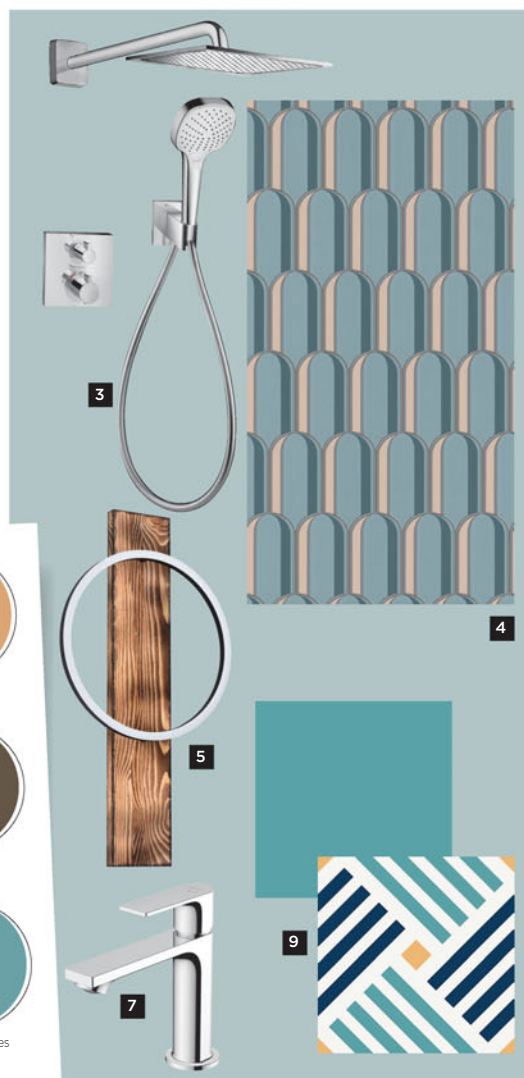

2

OSEZ LE MÉLANGE DES STYLES ET DES COULEURS

6 MEUBLE CANOPÉE** Fabrication française. Monté. À suspendre. SOUS-VASQUE Corps mélaminé 18 mm. Façade striée MDF 19 mm enrobé polymère finition structuré noyer. Poignées métal noir. H 53,3 x L 90 x P 51,5 cm 30312155** **620 €** dont 3,90 € d'éco-mob. PLAN-VASQUE** Matériau de synthèse L 90 cm blanc brillant 30038800** **379 €**.
MIROIR** 4 mm sur mélaminé 18 mm finition strié noyer. Ruban LED intégré. H 90 x L 70 cm G 30312167** **349 €** dont 0,10 € d'éco-part.

7 MITIGEUR LAVABO REBRIS E110 Chromé 30288095 **129 €**.

8 CARRELAGE MUR AGADIR Grès cérame émaillé brillant. 7 x 28 cm ép 9 mm. Boîte de 0,5096 m². Niebla 30284371. Agua 30284374 Le m² **49,90 €** soit 25,43 € la boîte.

9 CARRELAGE SOL DORIA Grès cérame émaillé mat. 20 x 20 cm ép 9 mm. Boîte de 0,56 m². Aqua 30284381. Santorini 30284376 Le m² **43,90 €** soit 24,58 € la boîte.

3

DONNEZ DU RELIEF GRÂCE AU MIX DU BOIS ET DES MOTIFS

10 CARRELAGE SLOWOOD Grès cérame rectifié. 20 x 120 cm ép 10,5 mm. Boîte de 0,96 m². Mandorlo 30178169 Le m² **48,90 €** soit 46,94 € la boîte.

11 PACK WC ZENTRUM Céramique. Cuvette carénée sans bride à sortie horizontale. Abattant déclinable. H 83 x L 38 x P 61 cm 30290637 **319 €**.