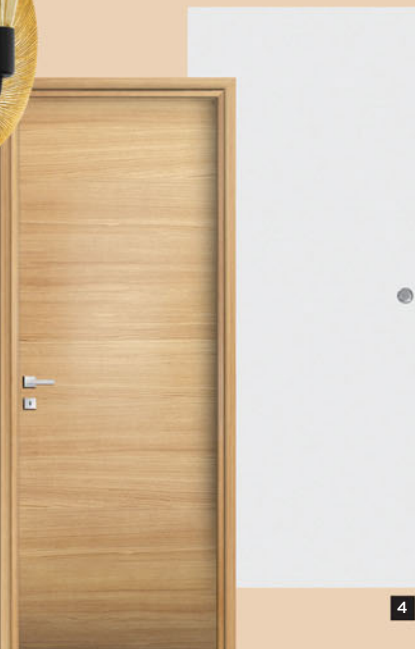

2

OSEZ LES IMPRIMÉS POUR UNE POINTE D'ORIGINALITÉ

4 PORTE COULISSANTE ISOPLANE

Fabrication française.
Âme pleine 40 mm. Rainure et tire-doigt.
Prépeinte blanche à finir.
H 204 x L 83 cm 27062517 L'unité **125 €**.
Poignée vendue séparément. Mise en situation avec double porte et une finition peinture grise à faire soi-même.

CHÂSSIS À GALANDAGE SCRIGNOTECH

Pour porte bois 40 mm et cloison fine plaque de plâtre 100 mm.
H 204 x L 166 cm 30146901 **797 €**.
KIT D'HABILLEMENT 2-EN-1
MDF prépeint blanc 27611951 **128 €**.
Pour double vantail prévoir 2 kits.

5 PAPIER PEINT SHAKKEI**

Collection Les essentiels.
Vinyle sur intissé.
Rouleau l 0,53 x L 10,05 m.
Bleu paon 30312823** **54,90 €**.

6 PARQUET CONTRECOLLÉ POINT DE HONGRIE 45° CHÊNE*

Parement chêne 3,2 mm.
Finition vernis mat. 12 x 90 mm L 50 cm.
Colis de 1,08 m² 30287482*
Le m² **103,90 €** soit 112,21 € le colis.
Surface à couvrir majorée de 15 % pour perte des découpes.

7 SUSPENSION SEDBERGH**

Acier et câble textile noirs, verre transparent noir. E27 40 W. Ø 20 cm 30312970**
68,90 € dont 0,20 € d'éco-part.
Ampoule non fournie.

2

3

4

5

6

7

Moutarde

Gris Quartz

Gris Souris