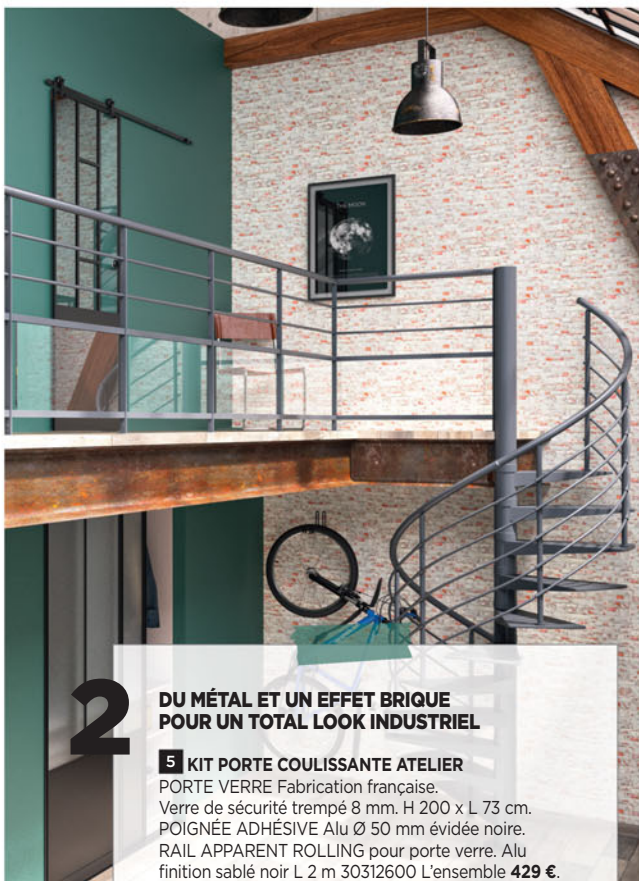

### MISEZ SUR DES MATÉRIAUX BRUTS ET DE GRANDS ESPACES

**1 LAMPADAIRE BARNSTAPLE\*\*** Acier aspect zinc usé et bois marron. E27 2 x 40 W. H 158 cm base Ø 27 cm 30312966\*\* **135,90 €** dont 0,46 € d'éco-part. Ampoules non fournies.

**2 FAÇADE DE PLACARD COULISSANTE ATELIER BATIGNOLLES\*\*** Décor noir mat et verre sablé 6 mm. Profils Épure alu laqué noir mat. H 220 x L 180 cm en 2 vantaux **1649 €** dont 9,41 € d'éco-mob.

**3 ESCALIER HÉLICOÏDAL OSLO** Fabrication française. Acier thermolaqué. 13 marches. H 250 à 276,50 cm Ø 152 cm. Gris 7024 grainé 29315611 **3995 €**.

**GARDE-CORPS ÉTAGE MELUN\*** Acier. Soubassement H 45 cm verre feuilleté. H 100 x L 100 cm. Gris 7024 grainé 29315628\* **349 €**.

**4 TABLETTE PIN MARITIME MASSIF** Fabrication française. Ép. 22 mm. L 240 x P 30 cm 21242960 **27,90 €** dont 0,29 € d'éco-mob. L 240 x P 60 cm 24256087 **54,90 €** dont 0,29 € d'éco-mob.

\*/\*\*Délai : consultez votre magasin.

2

**DU MÉTAL ET UN EFFET BRIQUE POUR UN TOTAL LOOK INDUSTRIEL**

**5 KIT PORTE COULISSANTE ATELIER**

PORTE VERRE Fabrication française.  
Verre de sécurité trempé 8 mm. H 200 x L 73 cm.  
POIGNÉE ADHÉSIVE Alu Ø 50 mm évidée noire.  
RAIL APPARENT ROLLING pour porte verre. Alu  
finition sablé noir L 2 m 30312600 L'ensemble **429 €**.