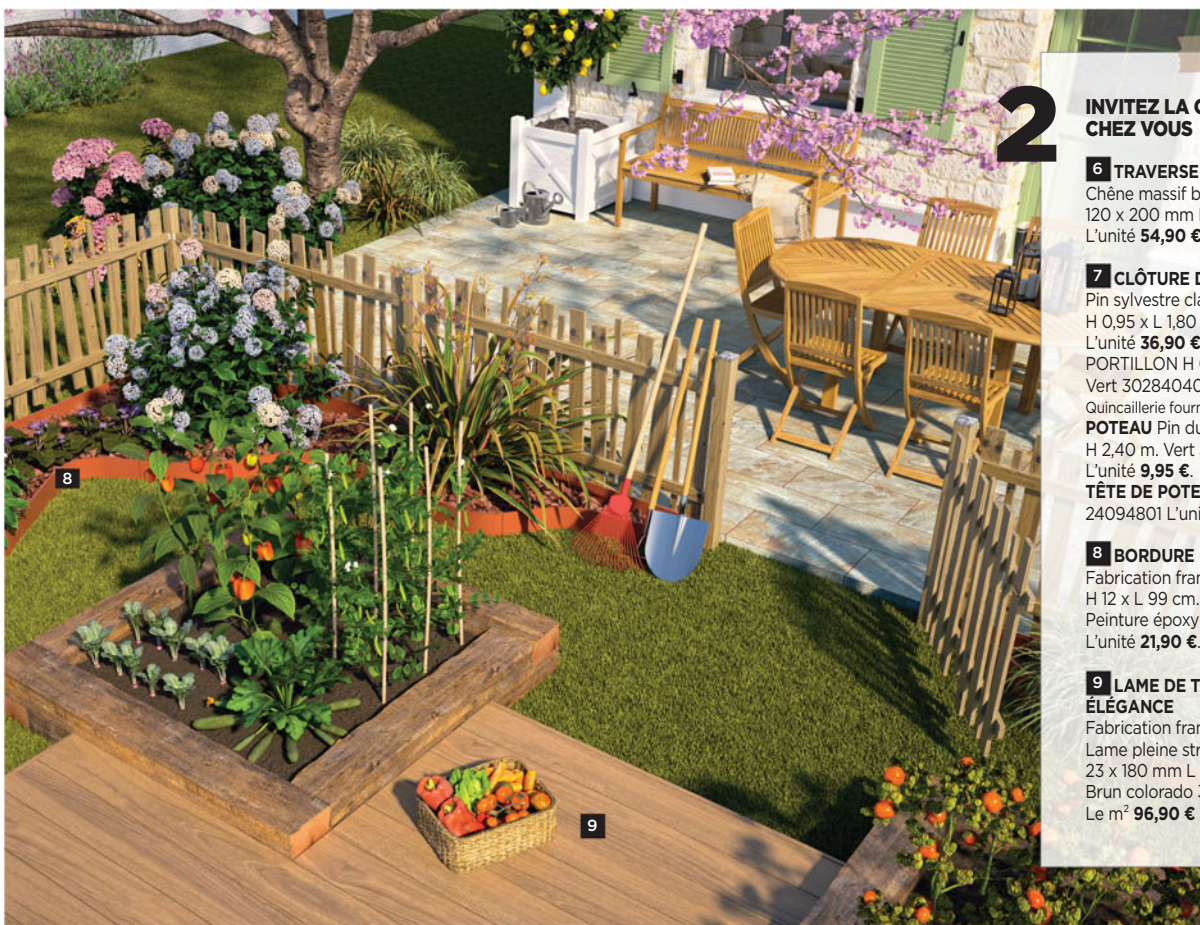

2

INVITEZ LA CAMPAGNE CHEZ VOUS

6 TRAVERSE PAYSAGÈRE

Chêne massif brut scié bois frais.
120 x 200 mm L 2,60 m 27008713
L'unité **54,90 €**.

7 CLÔTURE DÉSTRUCTURÉE

Pin sylvestre classe 4.
H 0,95 x L 1,80 m. Vert 30284039
L'unité **36,90 €**.

PORTILLON H 0,95 x L 1 m.
Vert 30284040 L'unité **43,90 €**.
Quincaillerie fournie.

POTEAU Pin du nord. 7 x 7 cm
H 2,40 m. Vert 30214752
L'unité **9,95 €**.

TÊTE DE POTEAU Acier galva
24094801 L'unité **3,90 €**.

8 BORDURE MÉTAL

Fabrication française. Cintrable.
H 12 x L 99 cm. Tôle 0,7 mm.
Peinture époxy rouille 28806493
L'unité **21,90 €**.

9 LAME DE TERRASSE ÉLÉGANCE

Fabrication française. Composite.
Lame pleine structurée veinée bois.
23 x 180 mm L 4 m.
Brun colorado 30182313
Le m² **96,90 €** soit 69,77 € la lame.