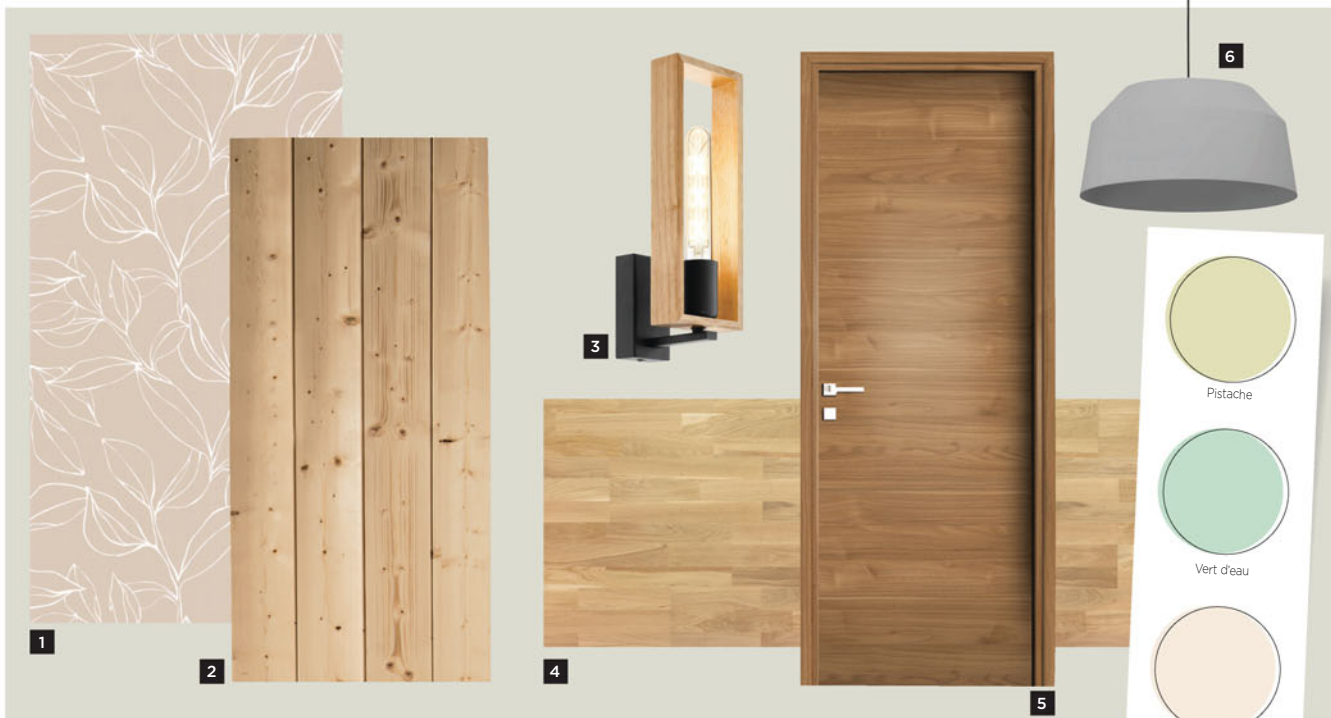

2

OPTIMISEZ L'ESPACE POUR UNE CHAMBRE ZEN

5 PORTE INTÉRIEURE SIANA

Âme alvéolaire 40 mm. Parement medium 5 mm, mélaminé décor noyer brun structuré. H 204 x L 83 cm. G 30300795 **265 €**. Poignée vendue séparément.

6 SUSPENSION CONTRISA**

Acier gris. E27 40 W. Ø 38 cm 30312971** **79,90 €** dont 0,10 € d'éco-part. Ampoule non fournie.

7 PLACARD COULISSANT VANTAUX MIROIR/ARGENT QUÉBEC

Fabrication française. Miroir 4 mm. Rails blancs. H 250 x L 120 cm. Pack 2 vantaux 27761342 **209 €** dont 6,70 € d'éco-mob.

8 BAIE WIBAIE**

Fabrication française. Extérieur alu blanc pur 9016, intérieur pin blanc. BAIE COULISSANTE H 175 x L 175 cm en 2 vantaux coulissants. Poignée aspect inox **2250 €**. CHÂSSIS FIXE H 115 x L 115 cm **925 €**.