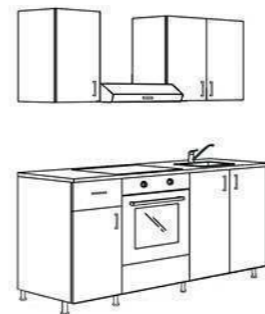

METOD/TORHAMN Cuisine

539€ (dont éco-part. 11,42€)

Prix selon implantation type, voir p. 198.

Service installation Cuisine, voir p. 194 et sur IKEA.fr/services

Garantie 25 ans gratuite, voir p. 195.

METOD Cuisine habillée des portes, portes vitrées et faces de tiroir **TORHAMN** frêne. Frêne massif, verni acrylique, pan. part., placage frêne. Présentée ici avec :

BORGHAMN Poignées 10€/2pcs (dont éco-part. 0,02€) Acier revêt. époxy. L170mm. 203.160.46

OXSTEN Plan de travail sur mesure 399€/mètre (dont éco-part. 2€) Composite de quartz, alu., pan. part. L10-300×P45,1-63,5, H3,8cm. 603.543.19