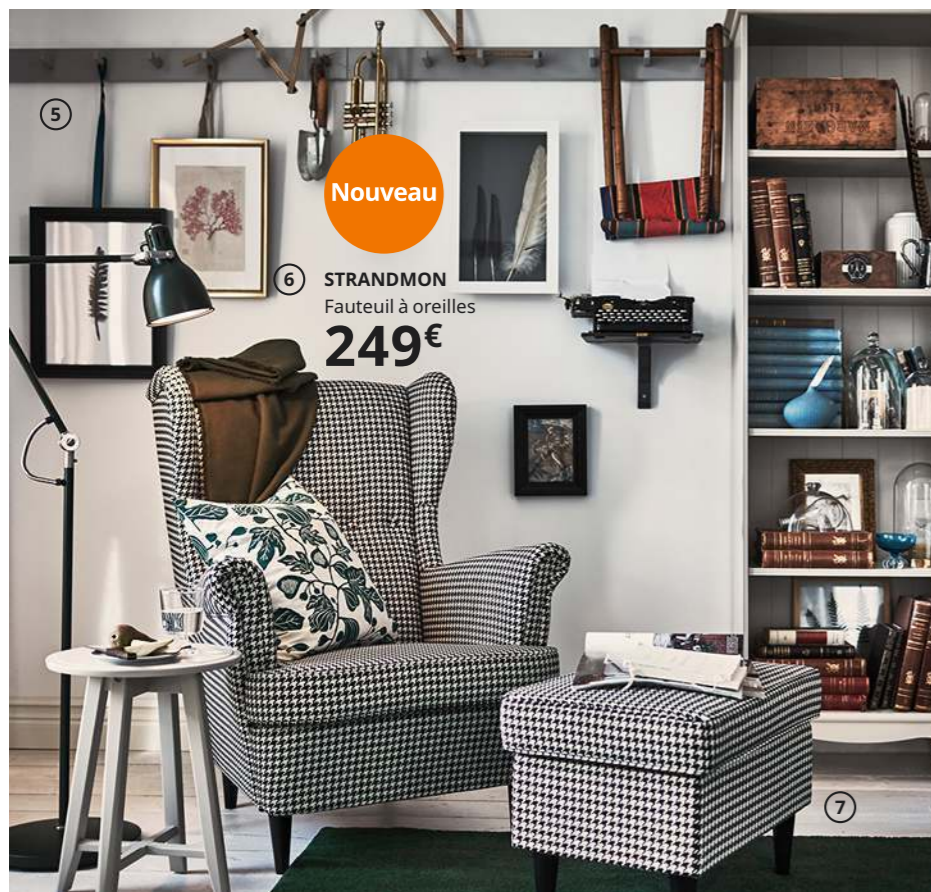

Nouveau

6 **STRANDMON**
Fauteuil à oreilles
249€