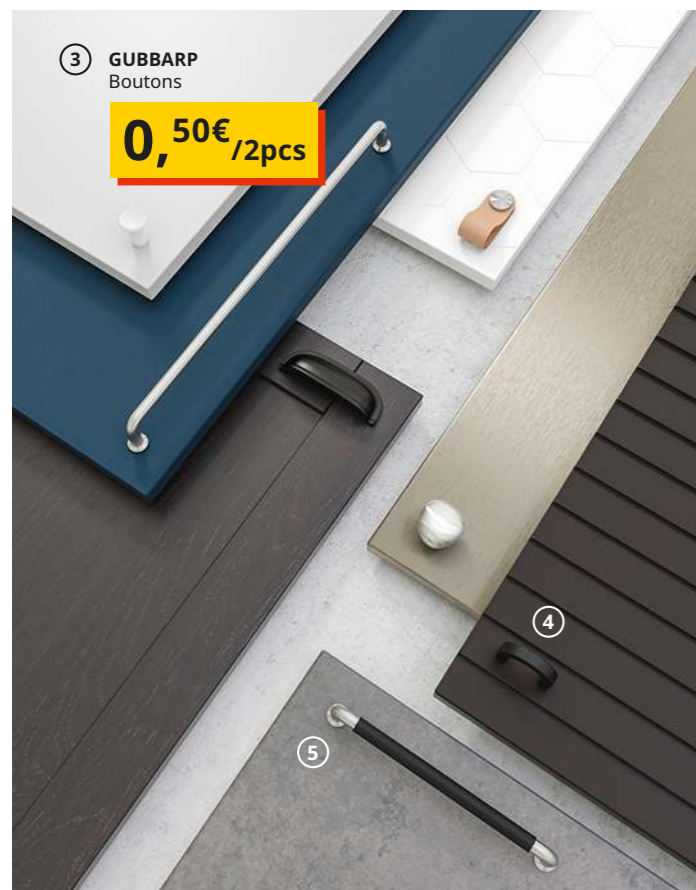

0,50€ /2pcs