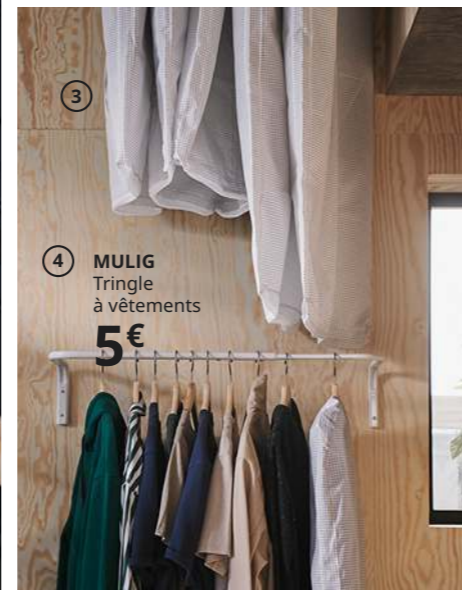

④ **MULIG**
Tringle
à vêtements
5€