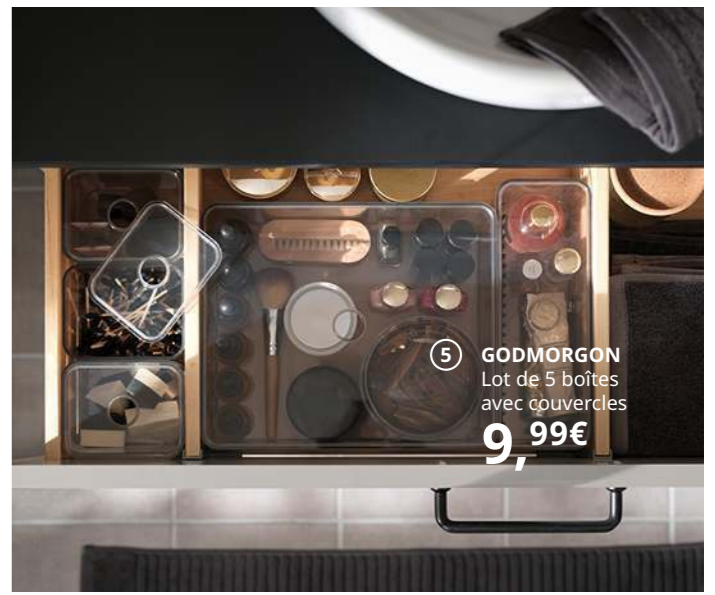

Personnalisez votre meuble avec les poignées de votre choix.

① NISSEDAL Miroir 20€

②

③ GODMORGON/TOLKEN/TÖRNVIKEN Meuble lavabo avec lavabo à poser + mitigeur

369€

④ KORKEN Bocaux avec couvercle

3,99€ /3pcs