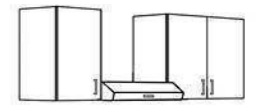

METHOD/VOXTORP Cuisine
459€ (dont éco-part. 12,92€)

Prix selon implantation type, voir p. 194.

Service installation Cuisine, voir p. 194 et sur IKEA.fr/services

Garantie 25 ans gratuite, voir p. 195.

METHOD Cuisine habillée des portes et faces de tiroir **VOXTORP** gris foncé. Détails p. 199.

1 **IRIS** Torchons 4,99€/2pcs 100% coton. 50×70cm. 202.100.21

2 **TÄMNAREN** Mitigeur cuisine avec capteur 299€ Laiton métallisé. H31cm. 903.594.95

3 **KUNGSFORS** Récipient 20€ (dont éco-part. 0,06€) Inox. L24×P12, H26,5cm. 603.349.20

4 **KVOT** Égouttoir à vaisselle 9,99€ Acier zingué, verni acrylique. 29×48, H23cm. 369.804.00

5 **NYSKÖLJD** Tapis séchage vaisselle 1,99€ PES, mousse PU 25kg/m³. 36×44cm. 503.872.59

6 **Nouveau HÅLLBAR** Poubelle 8,99€ Plastique PP (min. 20% recyclé). Capacité 22l. 204.202.03