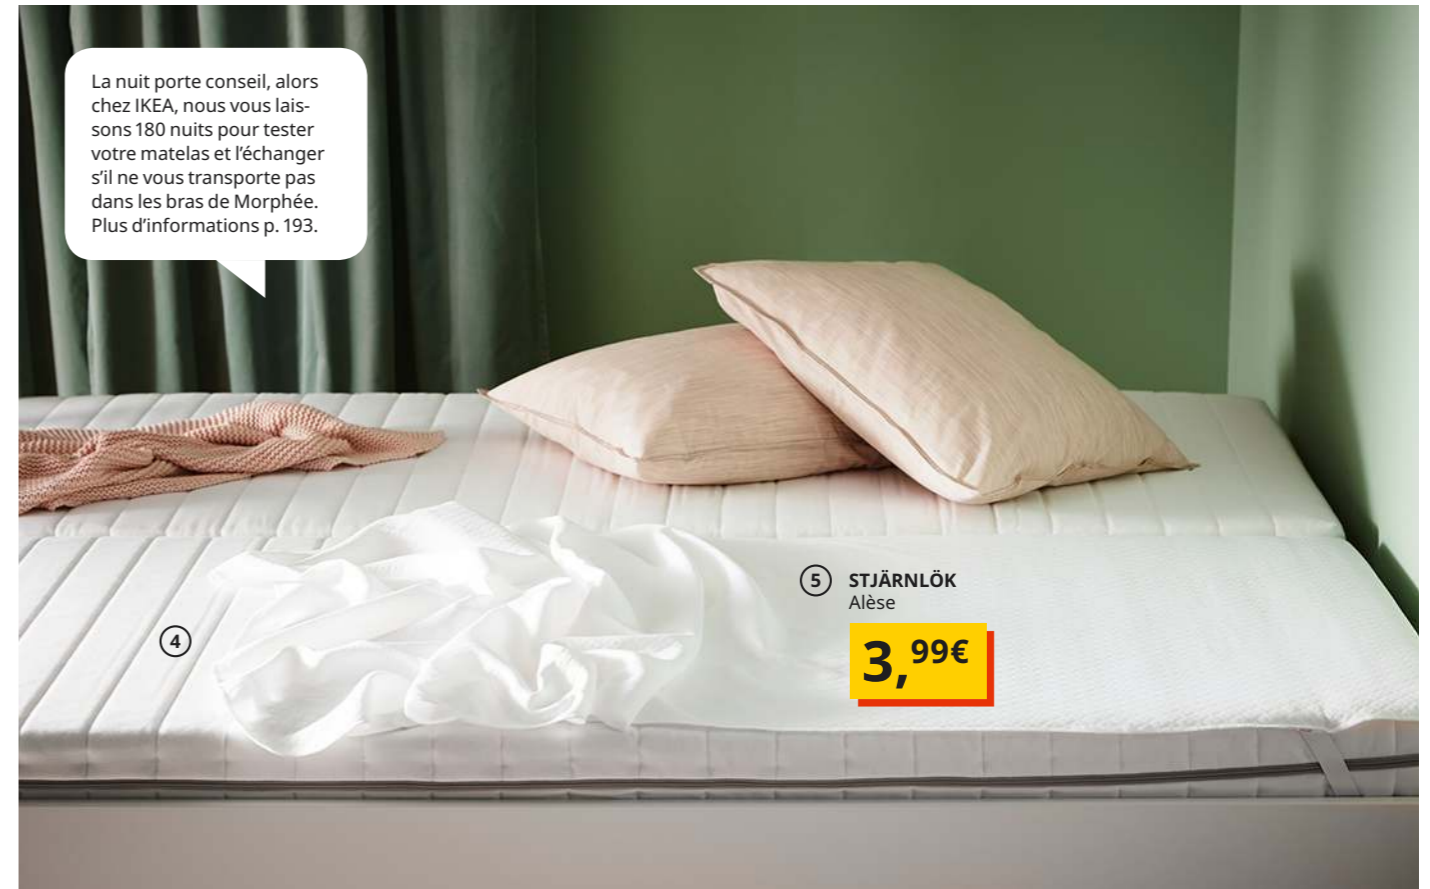

La nuit porte conseil, alors chez IKEA, nous vous laissons 180 nuits pour tester votre matelas et l'échanger s'il ne vous transporte pas dans les bras de Morphée. Plus d'informations p. 193.

④

⑤ **STJÄRNLÖK**
Alèse
3,99€