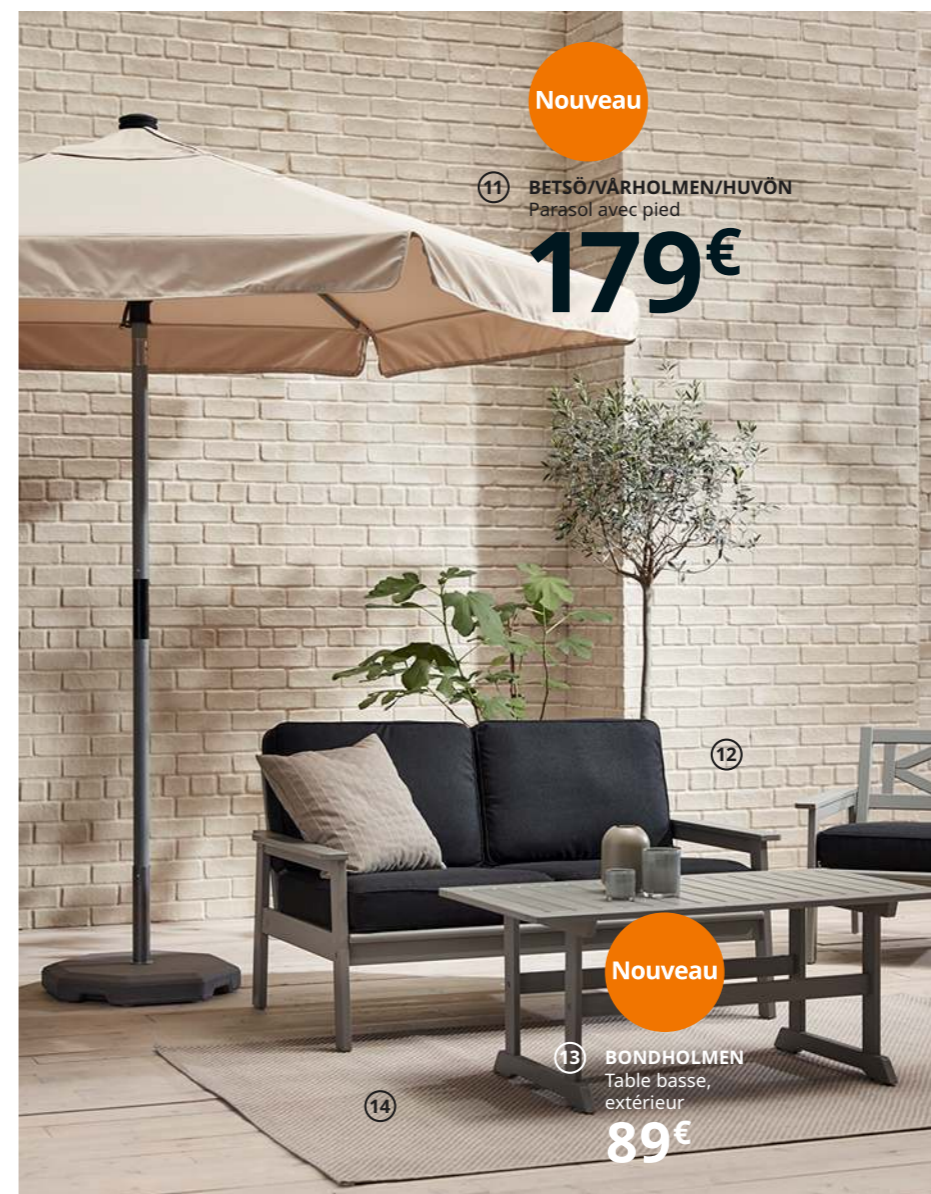

1 **CITRONMELISS**
Cache-pot
5,99€

4 **BINTJE**
Cache-pot

0,39€

Nouveau

7 **STINAMAJ**
Plaid
14,99€

9

Nouveau

11 **BETSÖ/VÄRHOLMEN/HUVÖN**
Parasol avec pied