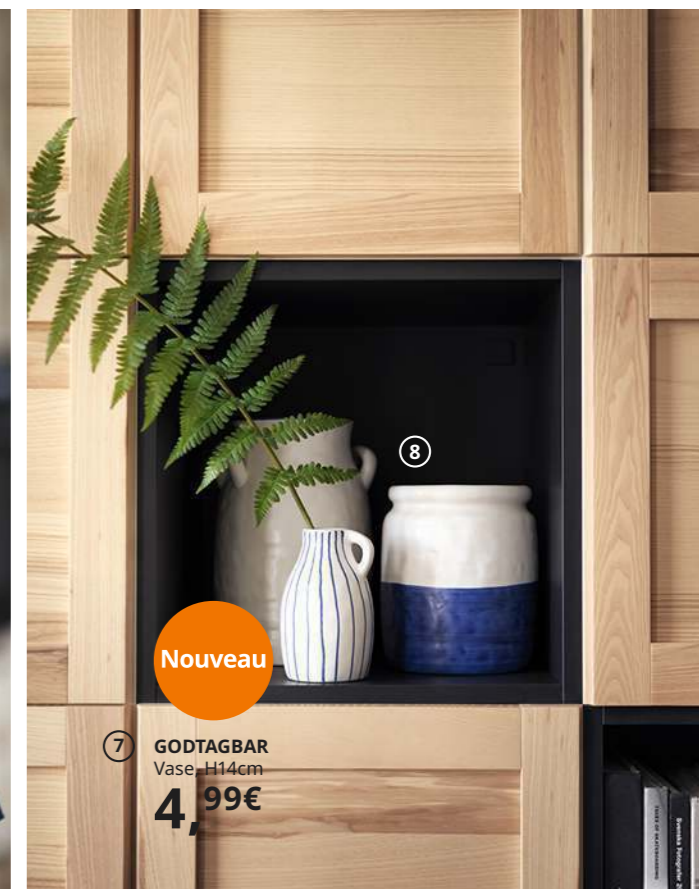

Nouveau

⑦ **GODTAGBAR**
Vase H14cm
4,99€

⑧

Cocon de bien-être

Nous sommes nombreux à vouloir adopter un mode de vie plus sain, pour nous et pour la planète. Cela n'est pas toujours facile, l'important est donc de prendre de bonnes habitudes (et surtout de les garder). Un intérieur bien organisé vous aide à tenir vos promesses.