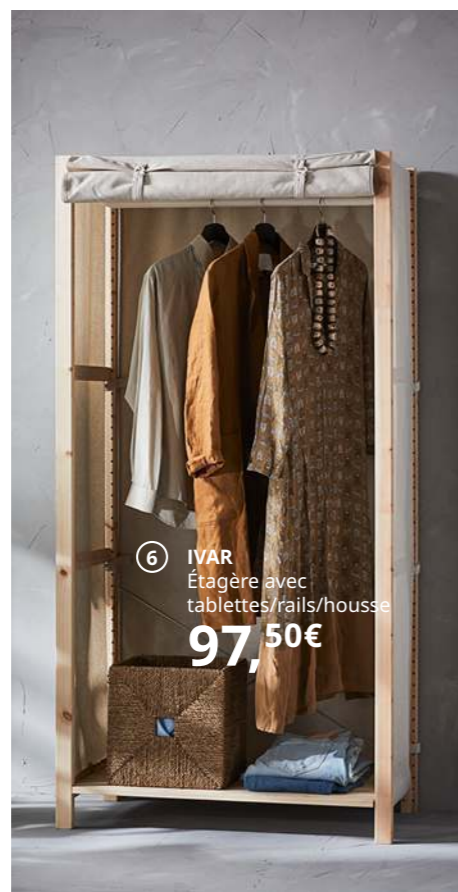

7 ANNALOUISA
Rideaux
29,99€/2pcs

6 IVAR
Étagère avec
tablettes/rails/housse
97,50€