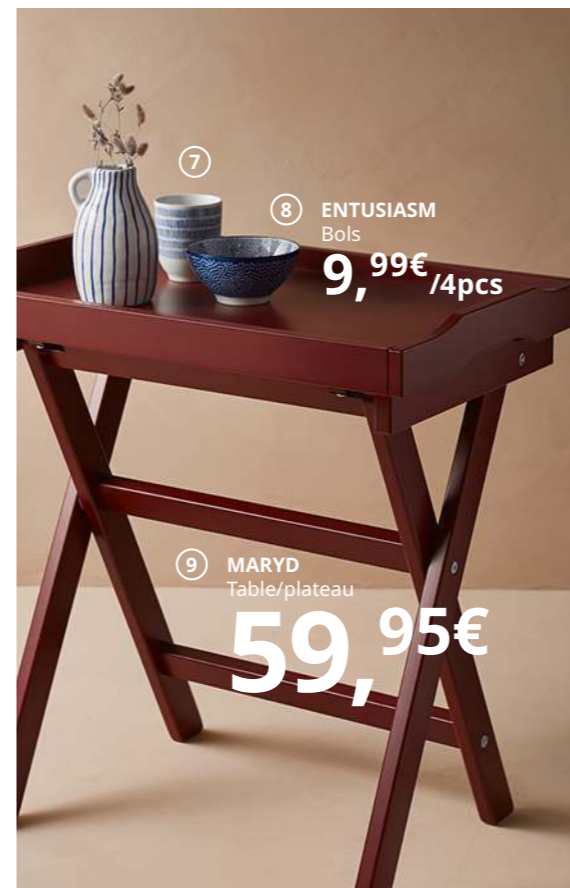

⑤ **GRÖNLID**
Canapé d'angle,
4 places sans accoudoir
1 099€

⑥ **HAVSTA**
Table basse
139€

③ **SANDBACKEN**
Canapé 3 places

339€

- 1 **SMYCKA** Fleur artificielle 3,99€/pc Polyéthylène, PES, acier. H65cm. 803.357.73
- 2 **EKTORP** Repose-pieds 129€ (dont éco-part. 2,32€) Matériaux p. 199. 82×62, H44cm. Lingbo multicolore 292.575.04
- 3 **SANDBACKEN** Canapé 3 places 339€ (dont éco-part. 8,29€) Matériaux p. 199. Assise L212×P70, H33cm. Frillestad gris clair 692.177.90
- 4 **HEKTAR** Lampadaire 59,95€ (dont éco-part. 0,45€) Alu. revêt. époxy/PES. H181cm. Modèle G1014. Compatible avec des ampoules de classe énergétique A++ à D. Ampoule vendue séparément. 002.153.07
- 5 **GRÖNLID** Canapé d'angle, 4 places sans accoudoir 1 099€ (dont éco-part. 33,13€) Matériaux p. 199. Assise largeur droite 235/largeur gauche 252×P60, H49cm. Ljungen rouge foncé 292.564.20
- 6 **HAVSTA** Table basse 139€ (dont éco-part. 1,15€) Pin massif, verni acrylique, teinté. 75×100, H48cm. Gris 004.142.03
- 7 **ENTUSIASM** Gobelets 9,99€/4pcs Porcelaine feldspathique. Capacité 22cl. 104.172.44
- 8 **ENTUSIASM** Bols 9,99€/4pcs Porcelaine feldspathique. Ø12cm. 704.172.41
- 9 **MARYD** Table/plateau 59,95€ (dont éco-part. 0,48€) Pan. fibres bois, peint acrylique, piètement hêtre massif. 38×58, H58cm. Rouge foncé 304.756.57
- 10 **EKTORP** Canapé 3 places avec méridienne 599€ (dont éco-part. 19,33€) Matériaux p. 199. Assise L252×P88/163, H45cm. Nordvalla gris foncé 491.610.63