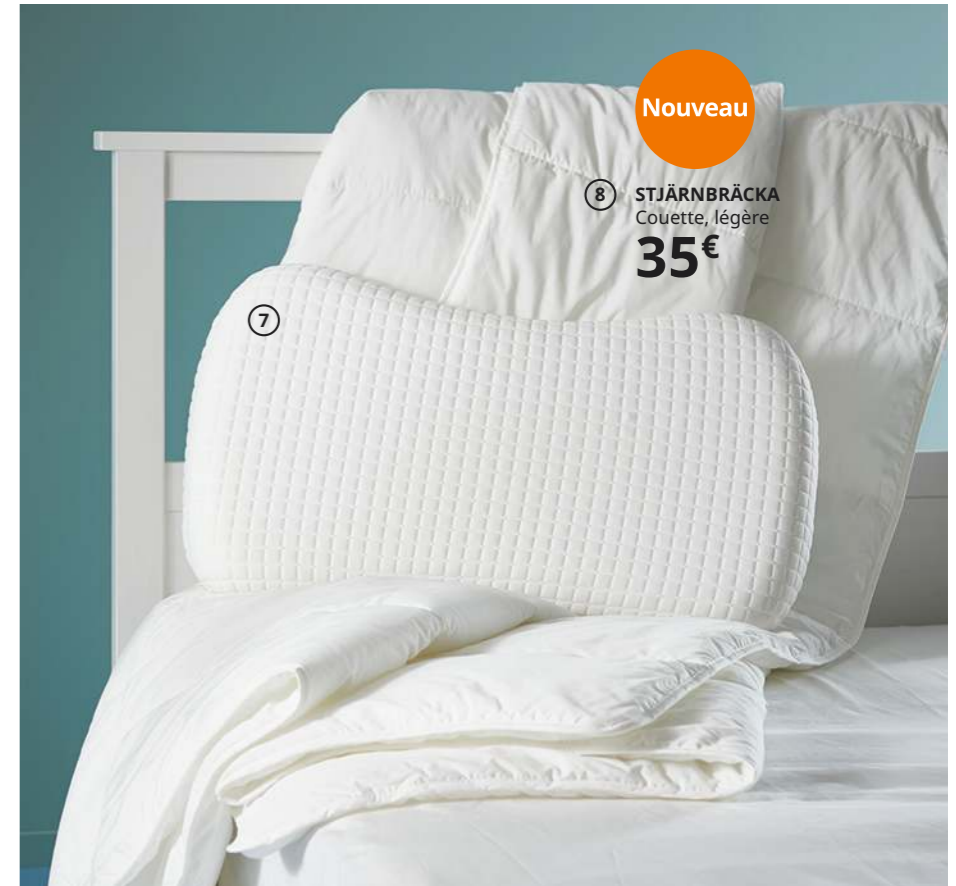

Nouveau
⑧ **STJÄRNBRÄCKA**
Couette, légère
35€