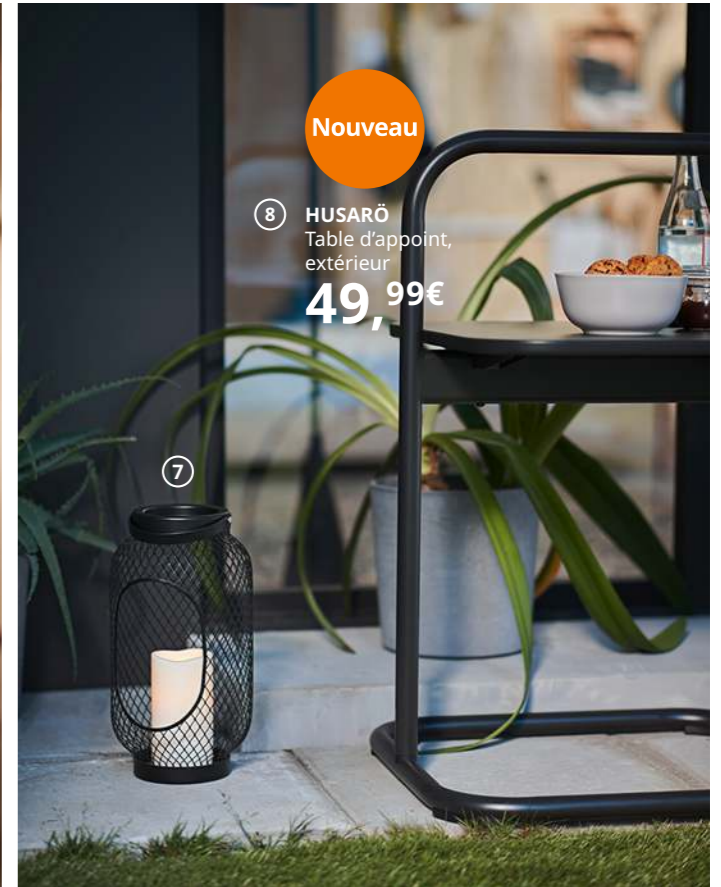

Les LED consomment 85 % d'énergie en moins que les ampoules à incandescence.

Nouveau

③ TÄRNÖ
Chaise pliable,
extérieur
15€ /pc

② FREDÖN
Hamac

49,99€

Nouveau

⑧ HUSARÖ
Table d'appoint,
extérieur
49,99€

Vivre l'esprit léger