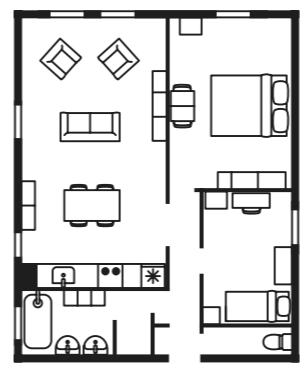

Vivez passionnément

Le mot d'ordre de cette famille ? C'est dans les vieux pots qu'on fait les meilleures confitures. Récupérer, réutiliser, recycler : chacun prend soin de l'appartement, des uns des autres et de la planète, et rien ne les rend plus heureux !

- 1 **SKURUP** Suspension 14,99€/pc (dont éco-part. 0,10€) Acier, peint laque, revêt. époxy. Ø38cm. Modèle T1740. Compatible avec des ampoules de classe énergétique A++ à D. Ampoule vendue séparément. 804.071.14
- 2 **NORDVIKEN** Table extensible 299€ (dont éco-part. 3,70€) Pan. part./fibres bois, placage frêne, verni acrylique teinté. 95x152/223, H75cm. 203.687.14
- 3 **RÅSKOG** Desserte 39,99€ (dont éco-part. 0,48€) Acier peint époxy. 45x35, H78cm. 903.339.76
- 4 **NORDVIKEN** Chaise 59,95€/pc (dont éco-part. 0,25€) Placage bois lamellé-collé moulé, placage frêne, verni acrylique. Assise L44xP43, H45cm. 403.691.09
- 5 **KORKEN** Bouteille avec bouchon 1,99€ Verre (min. 40% recyclé). Capacité 1l. 302.135.52
- 6 **Nouveau STRIMMIG** Assiette 2,99€/pc Grès, laque teintée. Ø27cm. 404.378.77
- 7 **Nouveau LIVNÅRA** Ménagère 24 pièces 24,99€ Comprend : 6 fourchettes, 6 couteaux, 6 cuillères à soupe et 6 cuillères à café. Inox. 004.318.44
- 8 **VARDAGEN** Torchon 3,99€ 100% lin. 50x70cm. 802.926.36