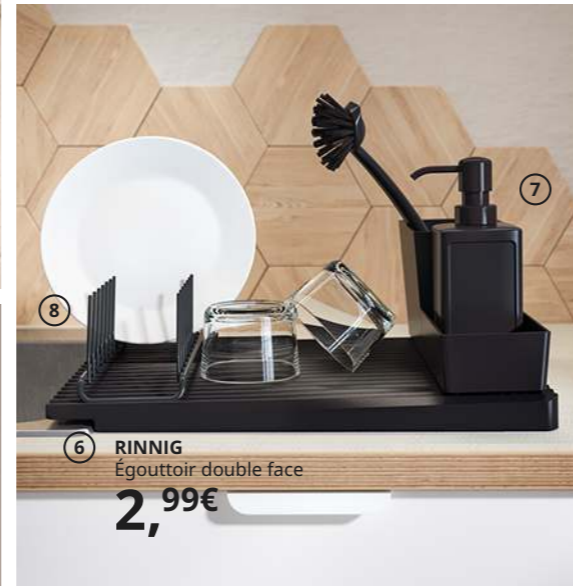

⑥ **RINNIG**
Égouttoir double face
2,99€

1. 1 **IKEA 365+** Boîte de conservation 6,99€/pc Verre résistant à la chaleur, bambou verni. 15×21, H12cm. Capacité 1,8l. 492.690.68
2. 2 **MAXIMERA** Éléments complémentaires pour tiroir, hauts 7€/2pcs (dont éco-part. 0,20€) Verre trempé. P49×H11,5cm. 502.388.58
3. 3 **BOSJÖN** Mitigeur 129€ Inox. métallisé. H32cm. 204.573.81
4. 4 **EKBACKEN** Plan de travail 39€ (dont éco-part. 2€) Garantie 25 ans gratuite, voir p. 195. Pan. part., stratifié, papier non blanchi. L186×P63,5cm, H2,8cm. Mat beige/à motifs 003.971.85
5. 5 **IKEA 365+** Boîte de conservation 3,99€/pc Plastique acrylique, PS, PP, caoutchouc synthétique. 17×8, H30cm. Capacité 2,3l. 900.667.08
6. 6 **RINNIG** Égouttoir double face 2,99€ Accessoires vendus séparément. PP. 40×31, H3cm. 103.872.61
7. 7 **RINNIG** Égouttoir à couverts 2,99€ PP. 31×10, H12cm. 303.872.60
8. 8 **RINNIG** Support assiettes 2,99€ PP. 703.872.58

Une pause s'impose !

1. 9 **PÅTÅR** Café, torréfaction poussée 5€ Sachet de 500g (10€/kg). Certifié UTZ/bio/100% Arabica. 103.928.18
2. 10 **EGENTLIG** Cafetière/théière, à double paroi 19,99€ Verre résistant à la chaleur, PP, inox. Capacité 0,9l. 903.589.76
3. 11 **KAFFEREP** Biscuits aux amandes 2€ Paquet de 160g (12,50€/kg). 003.847.29
4. 12 **VARDAGEN** Bocal avec couvercle 2,99€ Verre. Ø11, H9cm. Capacité 0,3l. 402.919.26
5. 13 **STELNA** Mug 0,50€/pc Verre trempé. Capacité 23cl. 702.589.11
6. 14 **TILLGÅNG** Plateau 1,99€ PP. 29×37cm. 104.199.50

Tout le café servi et vendu dans les magasins IKEA est bio et certifié UTZ. Un grand plus pour leurs cultivateurs de café, leurs familles et l'environnement.