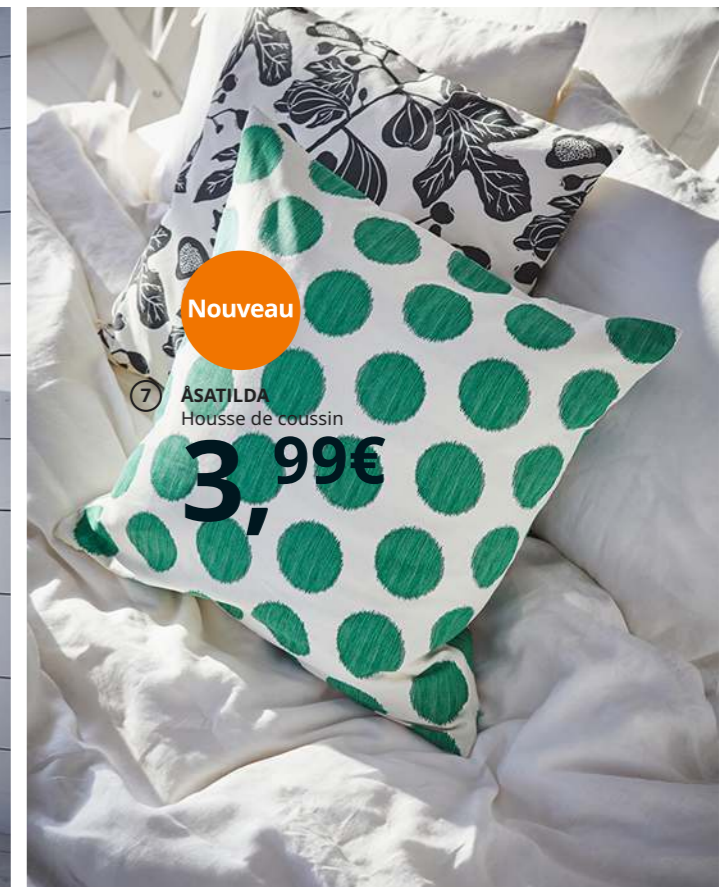

1 SAGSTUA
Cadre de lit
179€

2 VÅRELD
Couvre-lit
45€

3

6 BRYGGJA
Commode 9 tiroirs
259€

4

5

Nouveau

7 ASATILDA
Housse de coussin
3,99€