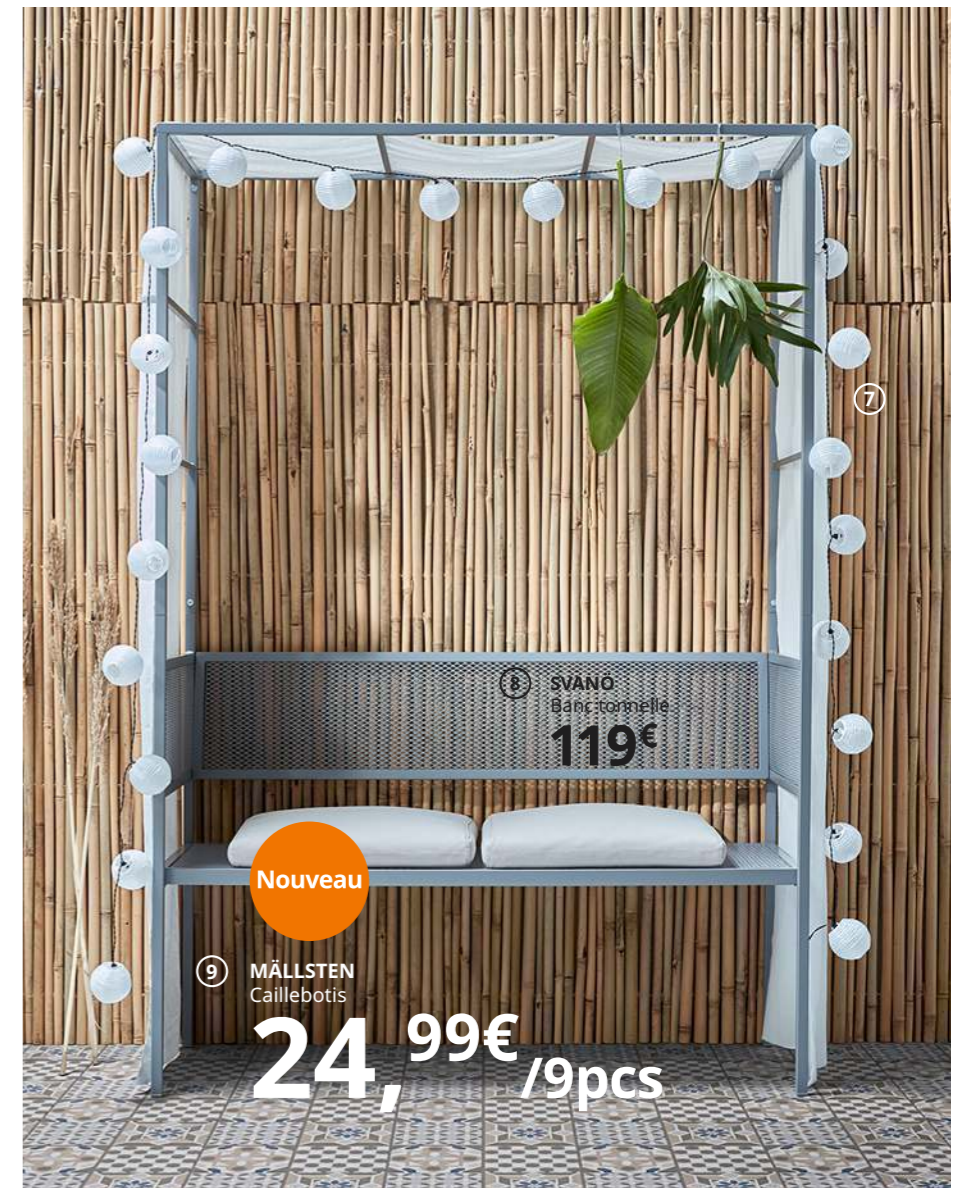

⑧ **SVANÖ**
Banc tonnelle
119€

Nouveau

⑨ **MÄLLSTEN**
Caillebotis

24,99€ /9pcs