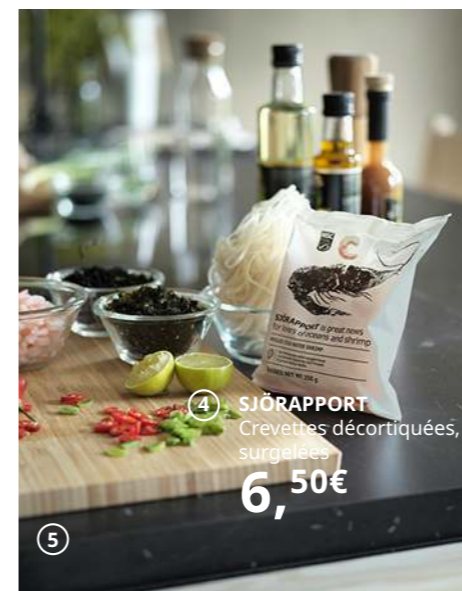

⑤

④ **SJÖRAPPORT**
Crevettes décortiquées, surgelées
6,50€