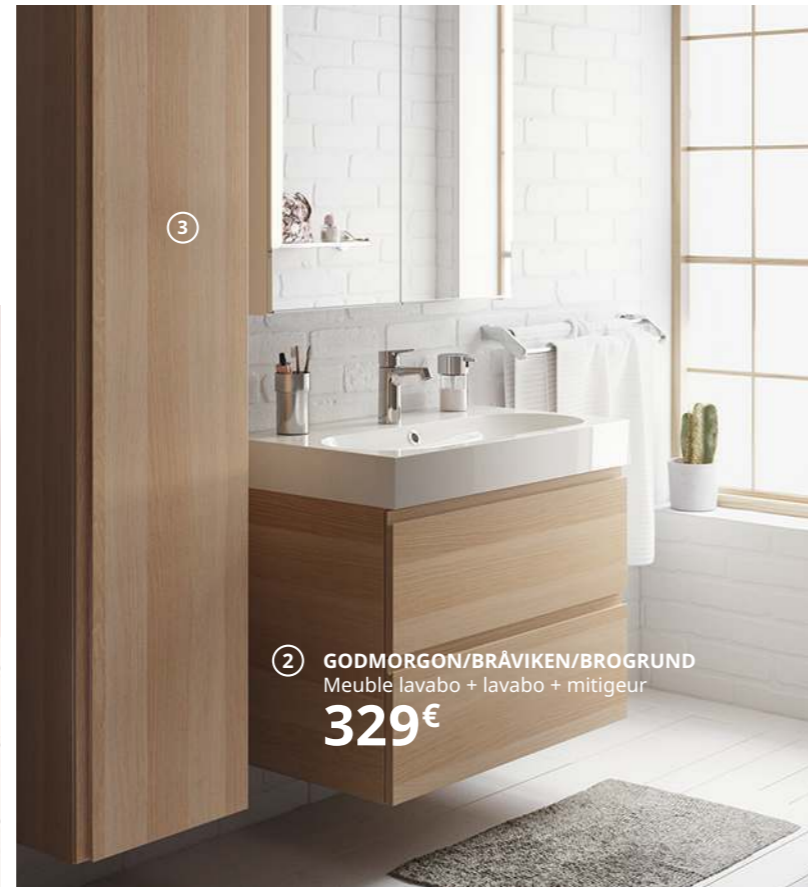

⑥ **EKOLN**
Porte-brosses à dents
3€

⑧ **TOFTAN**
Poubelle, 4l
12,99€

⑨

⑩

Cet éclairage peut être installé au-dessus d'un élément GODMORGON. Il peut aussi se fixer au mur et servir d'étagère murale.

① **GODMORGON**
Éclairage d'élément/
mural LED
55€