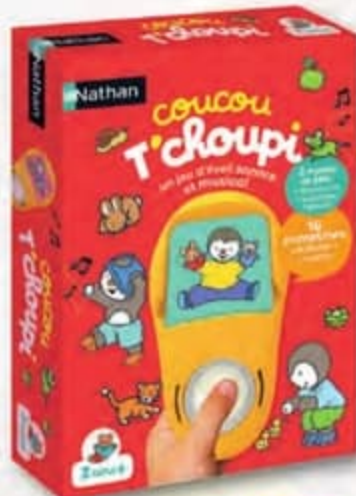

De la petite fourmi au gros éléphant, 16 comptines à écouter et à chanter encore et encore avec T'choupi ! Un jeu d'éveil musical adapté aux petites mains. Avec 3 modes de jeu. Dès 2 ans. **KU 04061529**