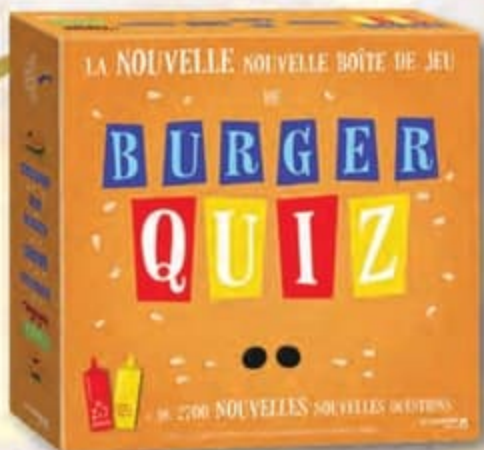

873 E

Bonsoir! McFly & Carlito

Chaque case du plateau vous invite à relever un défi : on appelle des gens au hasard, concours d'anecdotes, blind test des synonymes... Alors qui obtiendra le plus de Likes ? 2 à 6 joueurs. JCU 06027965

874 D

Ta Mère en slip

Essayez de deviner la combinaison que vous avez sur vos lunettes ! 2 à 6 joueurs. JCU 06026022

876 D

Ka-Blab!

Trouvez un max de mot avant la fin du chrono aléatoire. Pour 2 à 6 joueurs. JCU 06029813

875 F

Coffret Escape games familial Jumanji

3 aventures d'Escape games Jumanji avec de fantastiques énigmes à résoudre pour «sortir» à temps ! 3 piles LR06 non fournies. 3 à 5 joueurs. JCU 06041294

877 E

Scrabble classique

La version classique du plus célèbre jeu de lettres. 2 à 4 joueurs. JCU 06040838

878 E

Concept

Par équipes, faites deviner des mots aux autres joueurs en plaçant des pions sur différentes icônes du plateau. 4 à 12 joueurs. JCU 06040921

879 E

Burger Quiz V2

La nouvelle version du célèbre jeu TV Burger Quiz avec 2700 nouvelles questions ! À 2 ou à plusieurs en équipes. JCU 06029472

886 E

Destins, Le jeu de la vie

Jeu familial de stratégie et de hasard dans lequel les joueurs s'amuse à avoir la meilleure vie. Pour cela, ils font tourner la roue du destin et emprunteront les chemins de la vie. De 2 à 4 joueurs. JCU 06029505

884 B

Escape puzzle Cuisine de sorcière

Commencez par assembler les 759 pièces de ce puzzle, puis résolvez les différentes énigmes cachées au cœur de l'illustration. Au fur et à mesure, vous récolterez des pièces qui vous permettront de reconstituer la solution finale. JCU 04024164

883 C

Cocoriquizz - 100% culture française