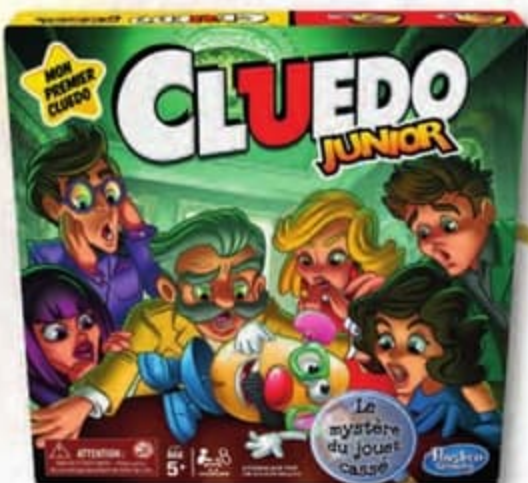

362 D

Cluedo junior

Qui parviendra à résoudre l'énigme du jouet cassé ? 2 à 6 joueurs. Dès 5 ans. JCU 06028396

363 E

Chasse-taube

Touchez le plus de taupes lumineuses avant que le temps ne soit écoulé ! 3 piles LR06 non incluses. 1 à 2 joueurs. Dès 4 ans. JCU 06029522