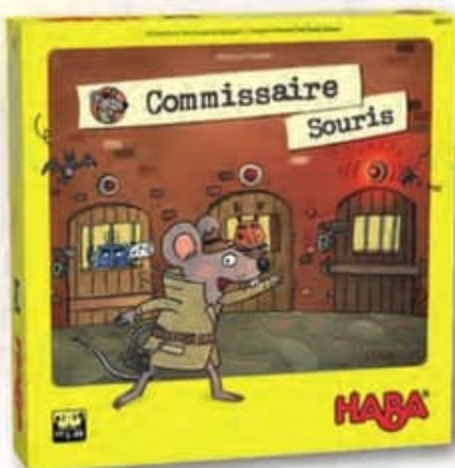

395 D

Le cochon qui rit
4 joueurs
Un jeu classique qui existe depuis 1932. Sois le premier à reconstituer ton cochon. 2 à 4 joueurs. Dès 4 ans. JCU 06021623

396 C

Commissaire souris
Les bandits veulent s'évader ! Le commissaire Souris est sur leurs traces. Mais il a besoin des talents de fin limier des joueurs : qui s'est assis en dernier dans la cellule avec le tunnel ? Le gagnant est celui qui capture le plus de fugitifs. Nombre de joueurs 1 à 4. Dès 5 ans. JCU 06029838