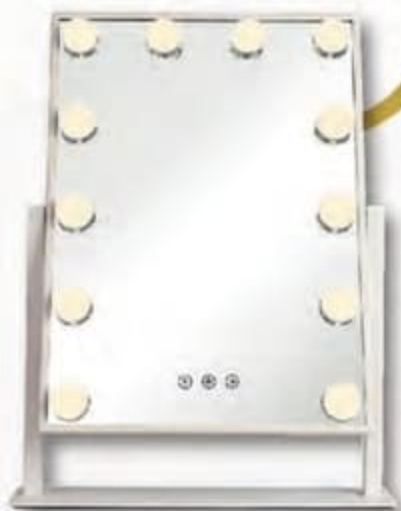

1170 I

Miroir de maquillage Hollywood

Miroir lumineux rectangulaire sur pied, inclinable à 360°C et éclairé par 12 LEDs (3 éclairages différents : chaud/froid/neutre). Contrôle de l'intensité d'éclairage. Dimension : 36x47 cm. **KU 41054413**

1169 E

Cadre photo 12 vues

Composez et personnalisez votre mur de photos avec ces 12 cadres en MDF bois et blanc. **KU 41054325**

1167 G

Parure de lit Matt & Rose Bird

1 housse de couette 240X220 cm + 2 taies d'oreillers 65X65 cm. Composition : 100 % coton. **KU 41054521**

1171 B

Kit de préparation masque

Coffret de 4 accessoires pour préparer vos soins. Livret de recettes visage et corps. **KU 41054338**

1172 F

Montre Casio analogique blanche

Collection Women. En acier inoxydable, bracelet en résine. Verre acrylique. Affichage analogique. Étanche à 100m. **KU 41054976**

1173 H

Diffuseur d'huiles essentielles

Diffuseur par nébulisation à froid, permet de conserver intacte la nature des huiles essentielles. Variateur d'intensité de diffusion. Éclairage LED 7 couleurs. Surface couverte jusqu'à 50 m². S'utilise avec des huiles essentielles naturelles 100% pures. **KU 41054402**

1175 C

Sweat à capuche Sherpa

Sweat-plaid géant à capuche en polaire, une grande poche kangourou. Taille unique 85x118 cm. **KU 41054339**

1174 G
Enceinte + Smartwatch + oreillettes
Enceinte 10 W, Bluetooth® V5.0, microphone intégré, FM radio, port USB 2.0, port carte micro SD, batterie rechargeable 500mAh, câble chargement USB inclus
+ Smart Watch sport/santé avec écran OLED 0.42", Bluetooth®, port USB 2.0, notifications d'appel/SMS/réseaux sociaux par vibrations, câble chargement USB inclus
+ Mini écouteurs intra-auriculaires stéréo, Bluetooth®, touches tactiles, câble USB inclus, avec boîtier miroir. **KU 41054294**

1168 H