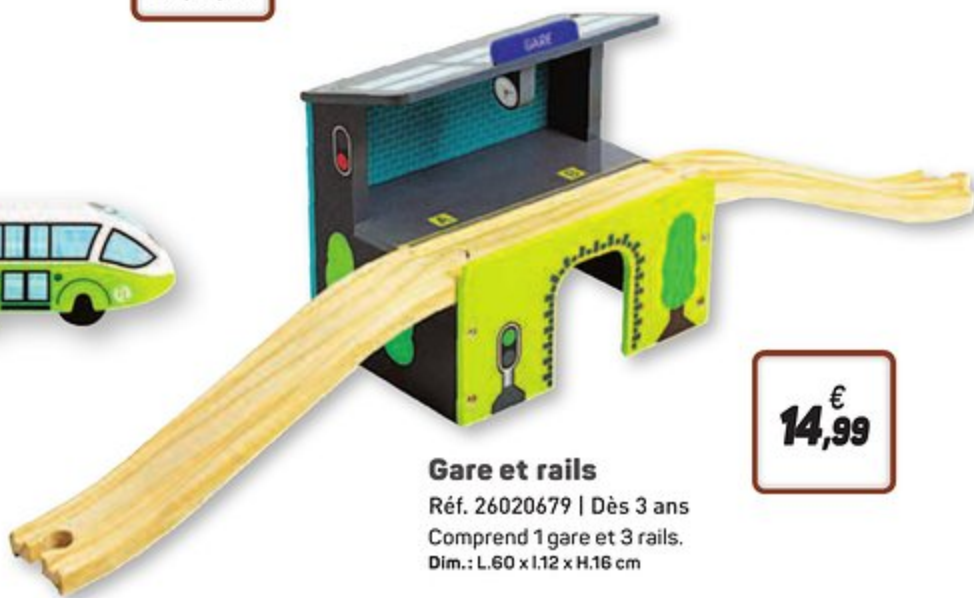

Gare et rails

Réf. 26020679 | Dès 3 ans

Comprend 1 gare et 3 rails.

Dim.: L.60 x l.12 x H.16 cm

€
14,99