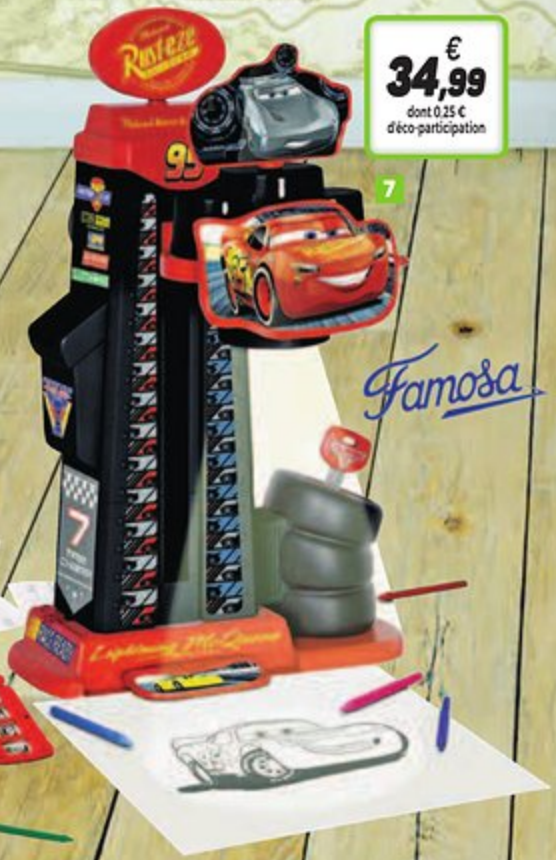

€
34,99
dont 0,25 €
d'éco-participation

exclusivité!

€
79,99
dont 0,50 €
d'éco-participation