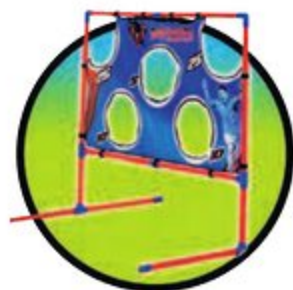

Messi But d'entraînement 3 en 1

Réf. 22042499 | Dès 4 ans

Deviens un vrai champion avec ce mur d'entraînement convertible ! Travaille ta précision et remporte un maximum de points. Transforme ta cage en Foot Volley (120 x 110 x 100 cm) ou retire le mur pour faire des tirs au but. Inclus 1 ballon et 1 pompe.

Dim.: L.122 x l.60 x H.73 cm