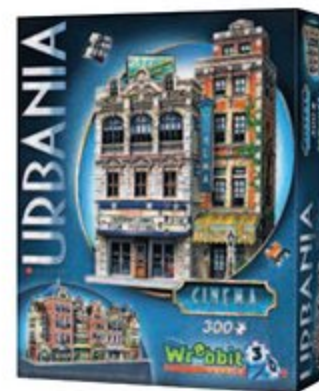

€
29,99

**3D Monument Puzzle
Manhattan Dream**

Réf. 04022643 | Dès 6 ans

Des pièces de grande qualité en bois, avec impression au rendu photographique, à assembler facilement. Sans découpage, ni collage. 160 pièces.

Dim.: L.60 x l.35 x H.32 cm

€
24,99

Poster Puzzle - Ecole de Poulard

Réf. 04031808 | Dès 12 ans

Ce puzzle de 500 pièces se transforme en véritable poster de tes personnages préférés du « Monde Magique de J.K. Rowling ».

Dim.: L.49 x H.66 cm

Urbania collection - Hôtel

Réf. 04031804 | Dès 12 ans

Puzzle 3D en mousse de 295 pièces.

Dim.: L.19 x l.17 x H.32 cm

€
24,99

Urbania collection - Cinéma

Réf. 04031805 | Dès 12 ans

Puzzle 3D en mousse de 300 pièces.

Dim.: L.19 x l.13 x H.28 cm

€
24,99

Urbania collection - Café

Réf. 04031806 | Dès 12 ans

Puzzle 3D en mousse de 285 pièces.

Dim.: L.19 x l.13 x H.28 cm

€
24,99