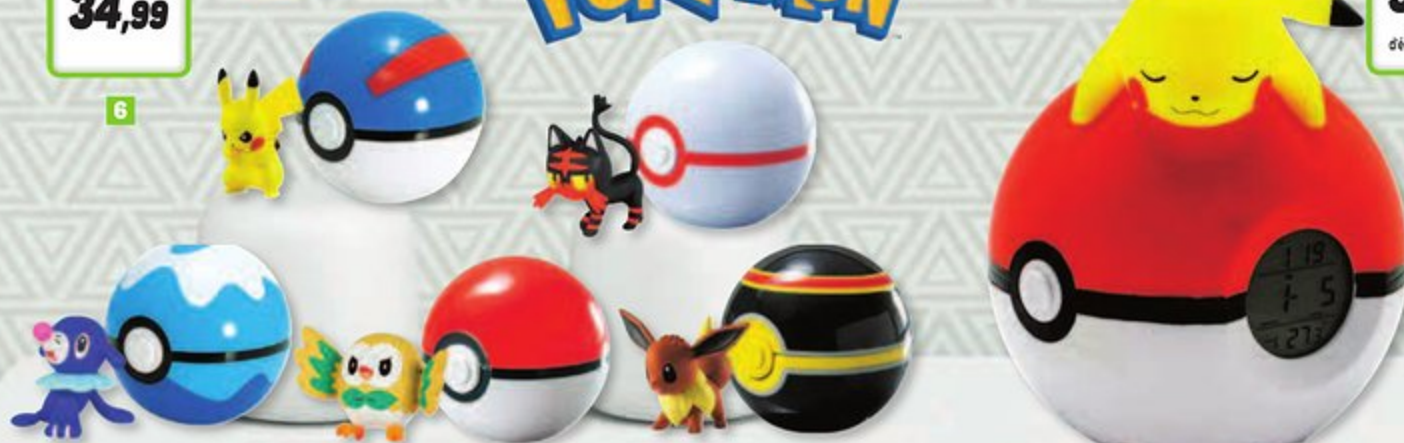

€
34,99

exclusivité!

POKÉMON

€
39,99
dont 0,07 €
d'éco-participation

TOMY

TEKNOFUN

PIÈCE

€
18,75

8