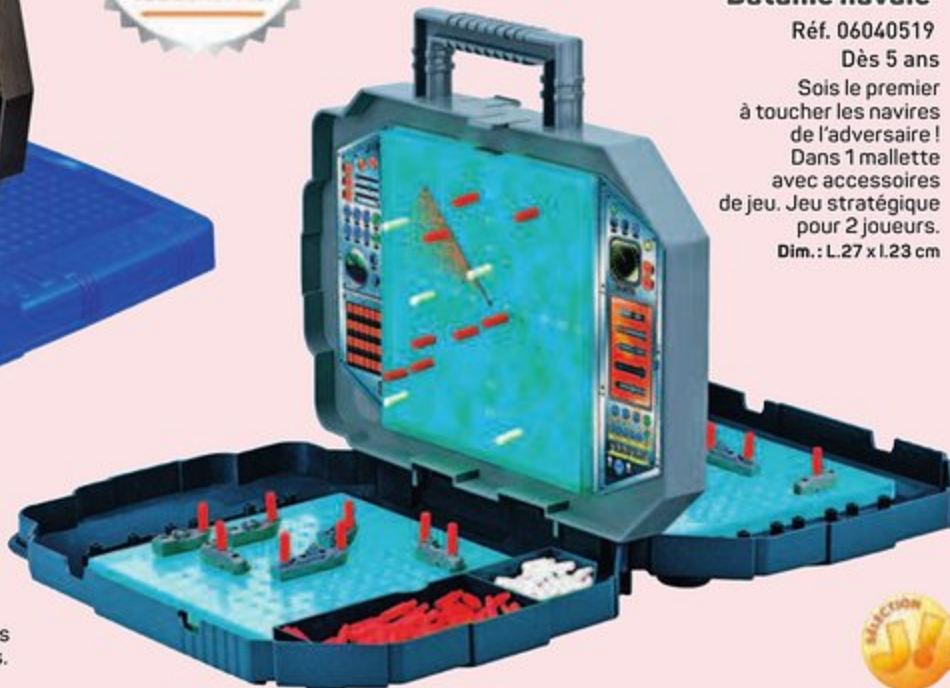

Coffret Rubik's Advanced rotation

Réf. 06040930 | Dès 8 ans
Inclus un Rubik's Advanced 3x3, 1 Rubik's Cube Advanced 2x2 et 2 livrets de méthode. Rotations fluides et rapides pour aborder la compétition.