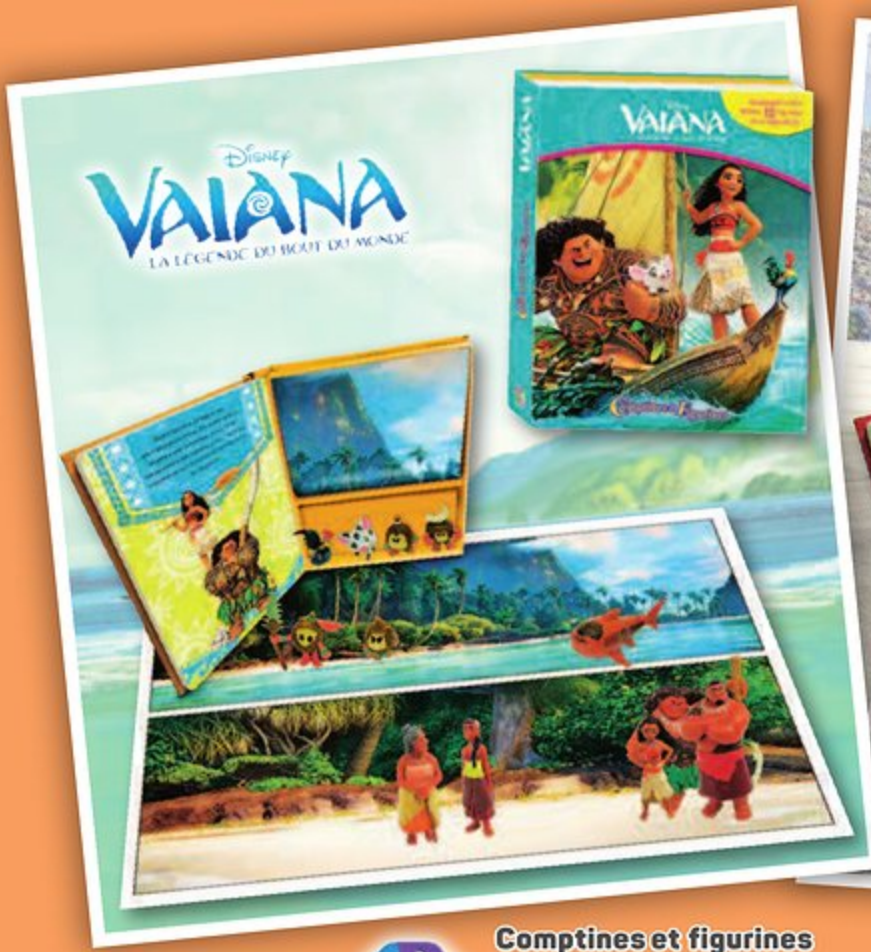

Comptines et figurines

- Réf. 04080908 | Vaiana
- Réf. 04080919 | Cars 3
- Réf. 04080916 | Elena d'Avalor
- Réf. 04080910 | La Belle et la Bête
- Dès 3 ans

PIÈCE
€
12,50

Livre cartonné de 10 pages avec 12 figurines et un grand tapis de jeu en plastique. Associe lecture et jeu dans 1 même coffret.
Dim. : L.20 x l.25 x H.4 cm