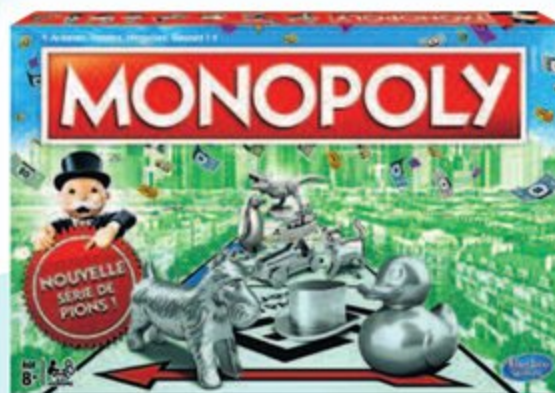

€*
16,99

1

Hasbro Gaming

2

€*
19,99

€
29,99

3

€
34,99

4

€
24,99

5

Monopoly Junior

1 Réf. 06025706 | Dès 5 ans
Le Monopoly réinventé pour les enfants ! De 2 à 4 joueurs.

Monopoly classique Nouvelle version

2 Réf. 06026161 | Dès 8 ans
Dans cette nouvelle version, retrouve 8 nouveaux pions élus à travers le monde. Choisis le tien et parcours le plateau pour devenir le joueur le plus riche à la fin de la partie ! De 2 à 6 joueurs.

Monopoly Gamer

3 Réf. 06026162 | Dès 8 ans
Il s'empare de la plus célèbre des marques de gaming : Mario ! Retrouve les personnages de cet univers sur le célèbre jeu de plateau ! De 2 à 4 joueurs.

Monopoly Electronique Ultime

4 Réf. 06024478 | Dès 8 ans
Un Monopoly interactif grâce à sa carte bancaire et à son unité électronique pour enregistrer les transactions ! Les prix des biens fluctuent en fonction de l'emplacement pour des parties pleines de surprises ! De 2 à 4 joueurs.
Piles : 3 piles LR03 non fournies

Trivial Pursuit Nouvelle version

5 Réf. 06041103 | Dès 16 ans
L'emblématique jeu de questions-réponses fait peau neuve avec des centaines de nouvelles questions ! A toi de compléter ton « camembert » avant tes adversaires ! De 2 à 6 joueurs.