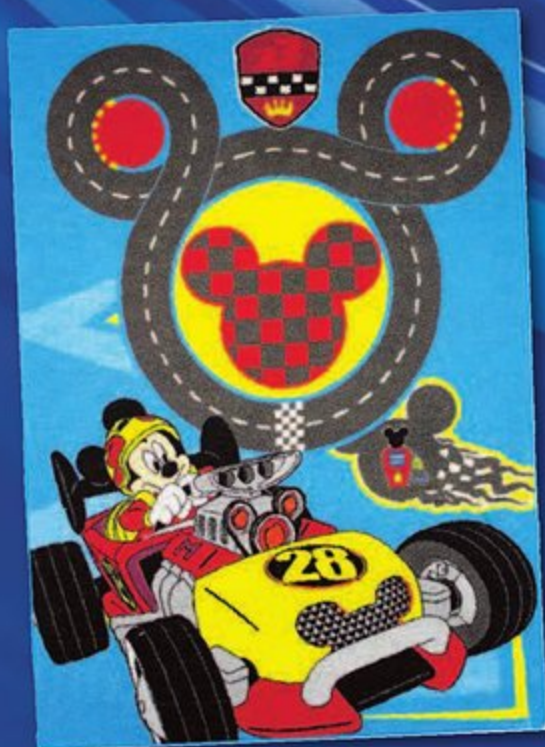

Hauteur : 10 cm

MICKEY
LE GRAND
TOP DÉPART!

Aw

Tapis Mickey numéro 28

Réf. 38026567 | Dès 3 ans

Antidérapant. Ce produit n'est pas un jouet.

Dim.: L.95 x l.133 cm

€
25,99