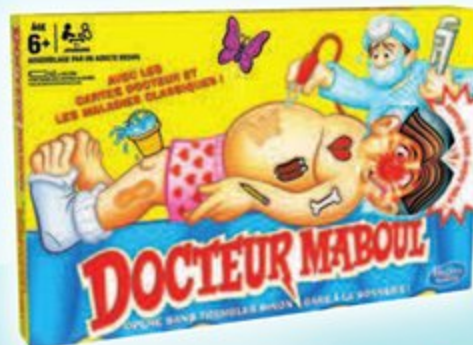

€*
19,99
dont 0,07 €
d'éco-participation

4