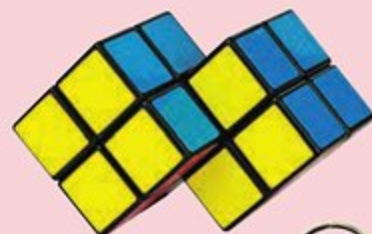

exclusivité!