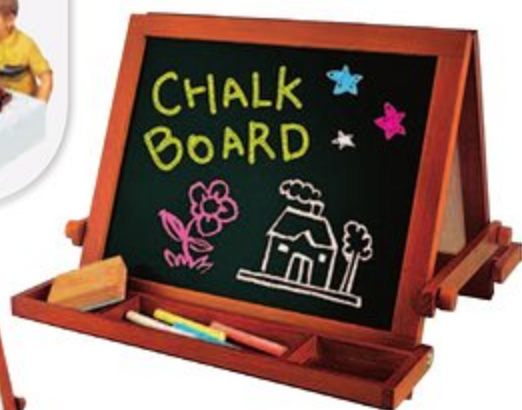

Tableau double face

Réf. 04060511 | Dès 3 ans

1 tableau noir et 1 tableau blanc. Se pose sur une table. Livré avec 1 tampon effaceur, 1 marqueur et 4 craies. Possibilité de dessiner à 2 simultanément.

Dim. : L.39 x l.38 x H.27 cm