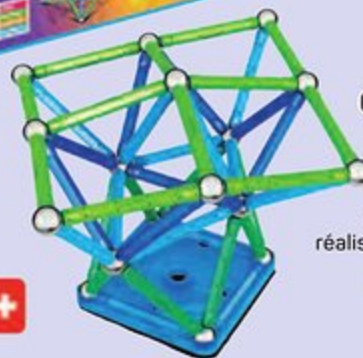

UTILISE LA FORCE
MAGNÉTIQUE
POUR FAIRE TOURNER
TES CONSTRUCTIONS !

€
34,99

GEOMAG™

€
49,99

Geomag Color 91 pièces

Réf. 04046248

Dès 3 ans

Avec ce coffret de 91 pièces, tu pourras réaliser des constructions en 2D ou 3D avec de nouvelles couleurs !