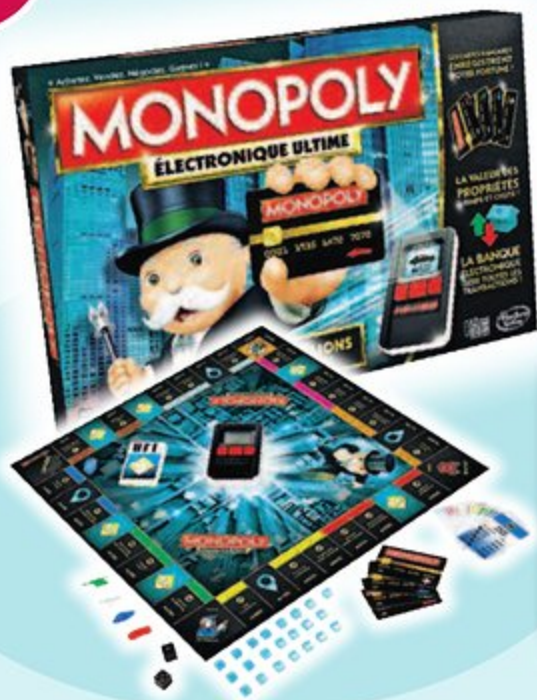

4

€
24,99

5

Monopoly Junior

1 Réf. 06025706 | Dès 5 ans
Le Monopoly réinventé pour les enfants ! De 2 à 4 joueurs.

Monopoly classique Nouvelle version

2 Réf. 06026161 | Dès 8 ans
Dans cette nouvelle version, retrouve 8 nouveaux pions élus à travers le monde. Choisis le tien et parcours le plateau pour devenir le joueur le plus riche à la fin de la partie ! De 2 à 6 joueurs.