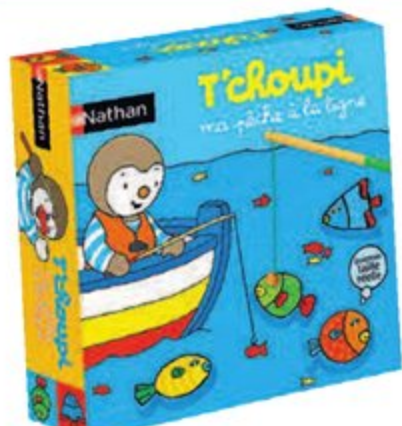

T'choupi

Nathan

€
19,99

Ma pêche à la ligne T'choupi

Réf. 06025980 | Dès 3 ans

Pars à la pêche avec T'choupi et attrape tous les poissons à l'aide des cannes à pêche aimantées! De 1 à 2 joueurs.