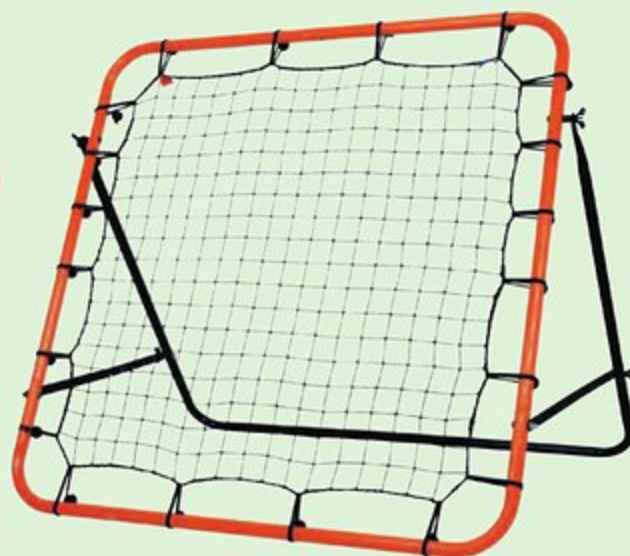

Ballon métallisé bleu

Réf. 22042321 | OM

Réf. 22042322 | PSG

Dès 5 ans

En PVC métallisé, taille 5.

Diam.: 21 cm

PIÈCE
€
19,99