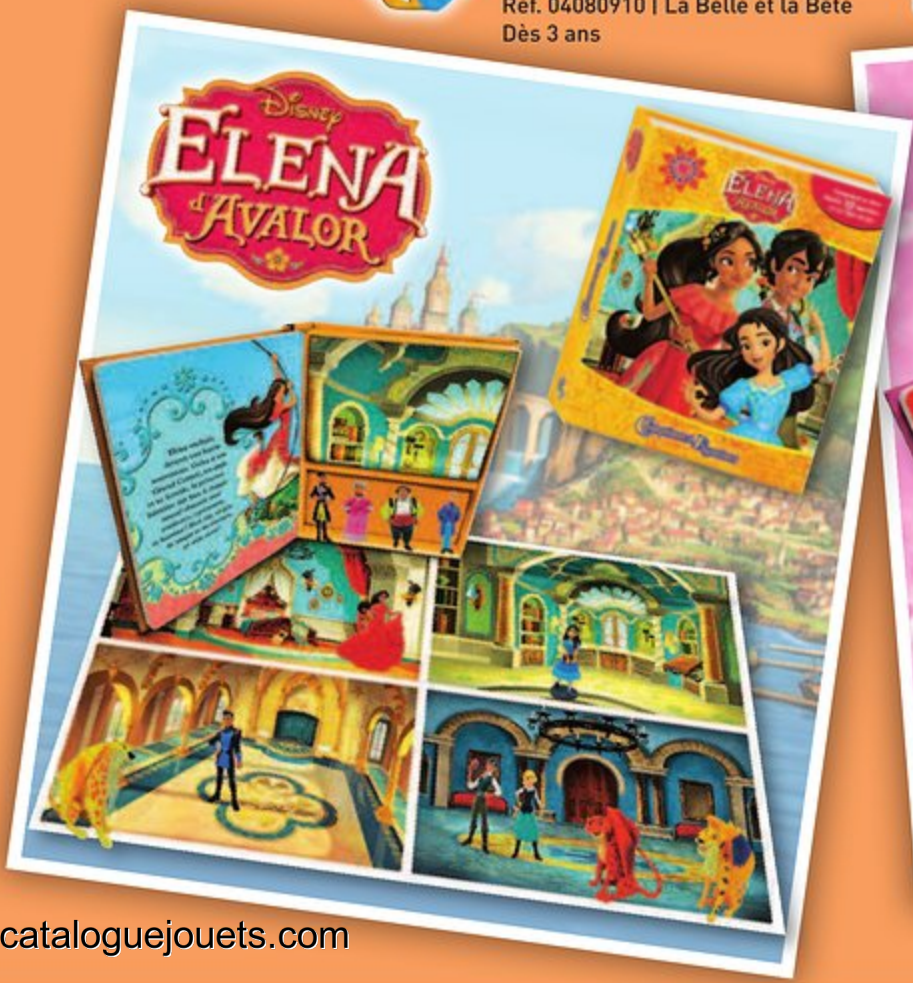

Comptines et figurines

- Réf. 04080908 | Vaiana
- Réf. 04080919 | Cars 3
- Réf. 04080916 | Elena d'Avalor
- Réf. 04080910 | La Belle et la Bête
- Dès 3 ans

PIÈCE
€
12,50

Livre cartonné de 10 pages avec 12 figurines et un grand tapis de jeu en plastique. Associe lecture et jeu dans 1 même coffret.
Dim. : L.20 x l.25 x H.4 cm