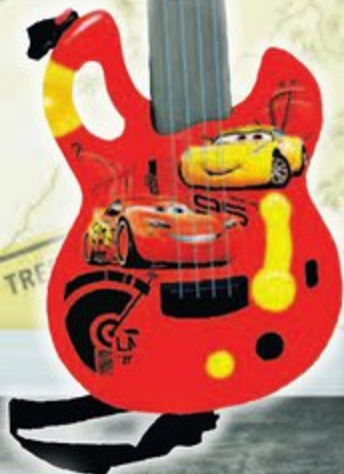

2

L'ENSEMBLE
€
19,99

€
19,99
dont 0,07 €
d'éco-participation

3

€
25,99

5