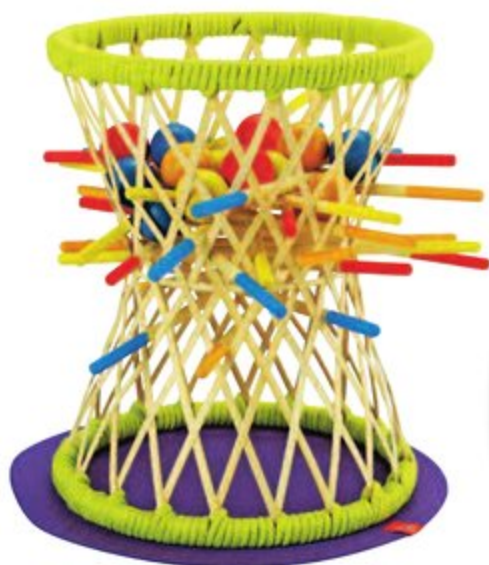

BRIO®

POUR L'ACHAT DU JEU DE LABYRINTHE ET DES PLANCHES DE LABYRINTHE

L'ensemble à
39€,99

Soit une réduction de
4€,99

€
14,99

Planches de labyrinthe

Réf. 06022660 | Dès 6 ans
Options de jeu complémentaires à adapter au labyrinthe en bois (Réf 06090163). 2 planches incluses avec 2 niveaux différents : simple et intermédiaire.
Dim.: L.27 x l.23 cm