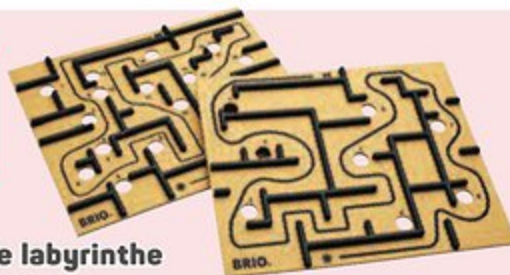

BRIO®

POUR L'ACHAT DU JEU DE LABYRINTHE ET DES PLANCHES DE LABYRINTHE

L'ensemble à
39€,99

Soit une réduction de
4€,99

€
14,99

Planches de labyrinthe

Réf. 06022660 | Dès 6 ans
Options de jeu complémentaires à adapter au labyrinthe en bois (Réf 06090163). 2 planches incluses avec 2 niveaux différents : simple et intermédiaire.
Dim.: L.27 x l.23 cm