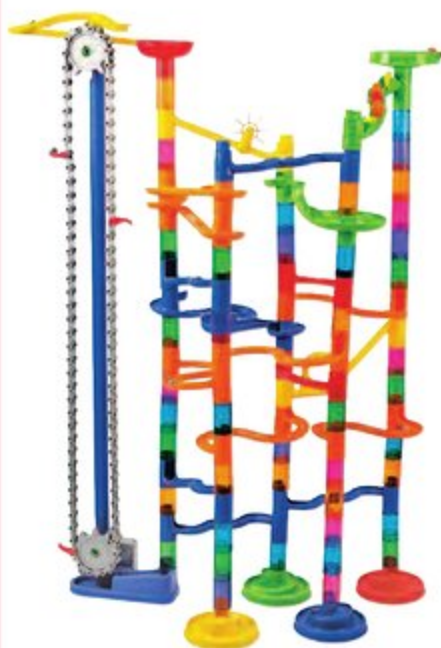

€
44,99

Migoga circuit à billes elevator

Réf. 04046240 | Dès 5 ans

Reproduis des modèles ou expérimente tes propres conceptions ! Toutes les pièces s'emboîtent pour faire courir tes billes lors de courses de vitesse. Fais monter ta bille en haut du circuit grâce à l'ascenseur. 150 pièces.

Quercetti

par **ASA toys**

€
39,99

Migoga circuit à billes double spirale

Réf. 04044072 | Dès 6 ans

Toutes les pièces s'emboîtent pour créer des compositions dans le but de faire courir les billes lors de courses de vitesse. 108 pièces.

€
39,90
dont 0,25 €
d'éco-participation

Mega Formules Billes

Réf. 04046237 | Dès 7 ans

Assemble le labyrinthe et actionne les différents éléments pour déterminer le parcours de la bille et éviter qu'elle ne tombe ! Un ascenseur de 60 cm de haut avec 2 vitesses de jeu. Notice illustrée en couleurs avec 6 modèles de labyrinthe. Effets sonores et lumineux.

Piles : 4 piles LR44 fournies et 3 piles LR6 non fournies

€
36,99

Circuit motorisé à Billes

Réf. 06022457 | Dès 3 ans

Plus de 180 pièces dont 10 billes. Parfait pour construire, créer et explorer.

Dim. : L.58 x l.27 x H.96 cm

Piles : 2 piles LR6 non fournies

€
22,99

Labyrinthe géant à billes

Réf. 06021505 | Dès 3 ans

Construis différents circuits pour faire dévaler les billes ! Contient plus de 70 pièces dont 20 billes. Dim. : L.30 x l.30 x H.86 cm