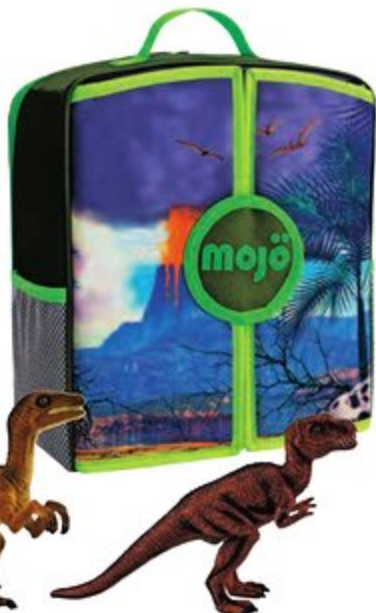

Mojo Sac à dos volcan + 2 dinosaures

Réf. 14067111 | Dès 3 ans

Contient une aire de jeu (50 x 60 cm) pliable sur le thème des volcans et de la préhistoire, 1 vélociraptor et 1 tyrannosaurus Rex. Bretelles renforcées réglables.

Dim.: L.28 x l.12 x H.32 cm

L'ENSEMBLE

€
34,99

Set dinosaures

Réf. 14061162 | Dès 3 ans

Comprend 1 T-Rex de 17 cm, 1 stégosaure, 1 tricératops, 1 spinosaure, 1 ptéranodon 1 vélociraptor et 1 petit dinosaure.

Modèle selon disponibilité.

€
16,99

Militaires avec Humvee

Réf. 16044062 | Dès 3 ans

Inclus 1 véhicule militaire et 2 figurines articulées de 10 cm.

Dim.: L.26 x l.14 x H.12 cm

€
26,99

DECouvrez LES
WORLD PEACEKEEPERS

Coffret hélicoptère de combat

Réf. 16044063 | Dès 3 ans

Inclus 1 hélicoptère de combat, 2 figurines articulées de 10 cm et des accessoires.

Dim.: L.43 x l.37 x H.15 cm

€
26,99

PIÈCE

€
12,99

Set militaires avec accessoires

Réf. 16044061 | Dès 3 ans

Inclus 3 figurines articulées de 10 cm avec des accessoires. Modèle selon disponibilité.

Hauteur : 10 cm