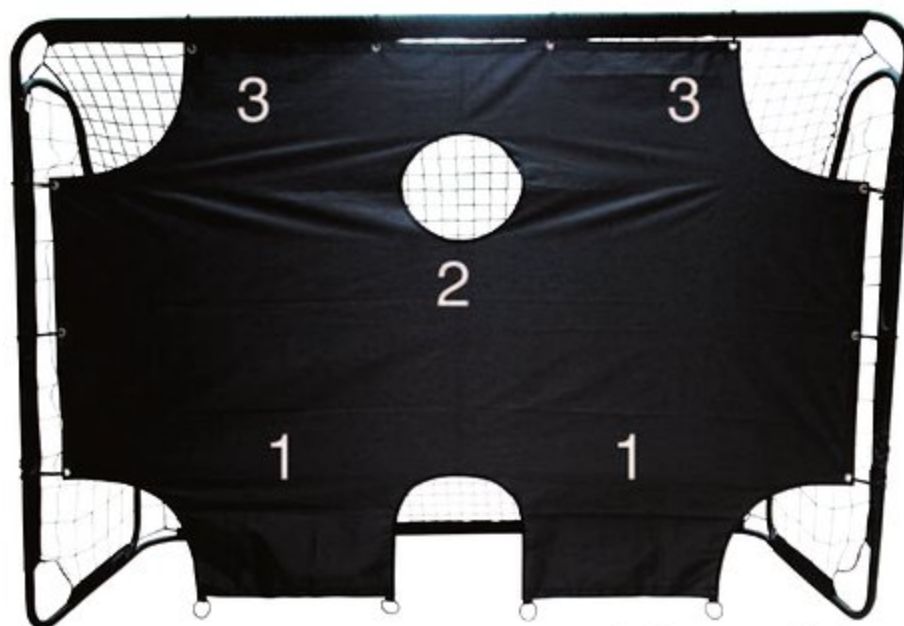

€
49,99

But de foot avec bâche d'entraînement

Réf. 22041682 | Dès 6 ans

Structure en métal avec 1 filet de but noir, 1 bâche d'entraînement avec 6 cibles et points imprimés. Livré avec 5 piquets de sol en acier.

Dim.: L.213 x l.76 x H.153 cm