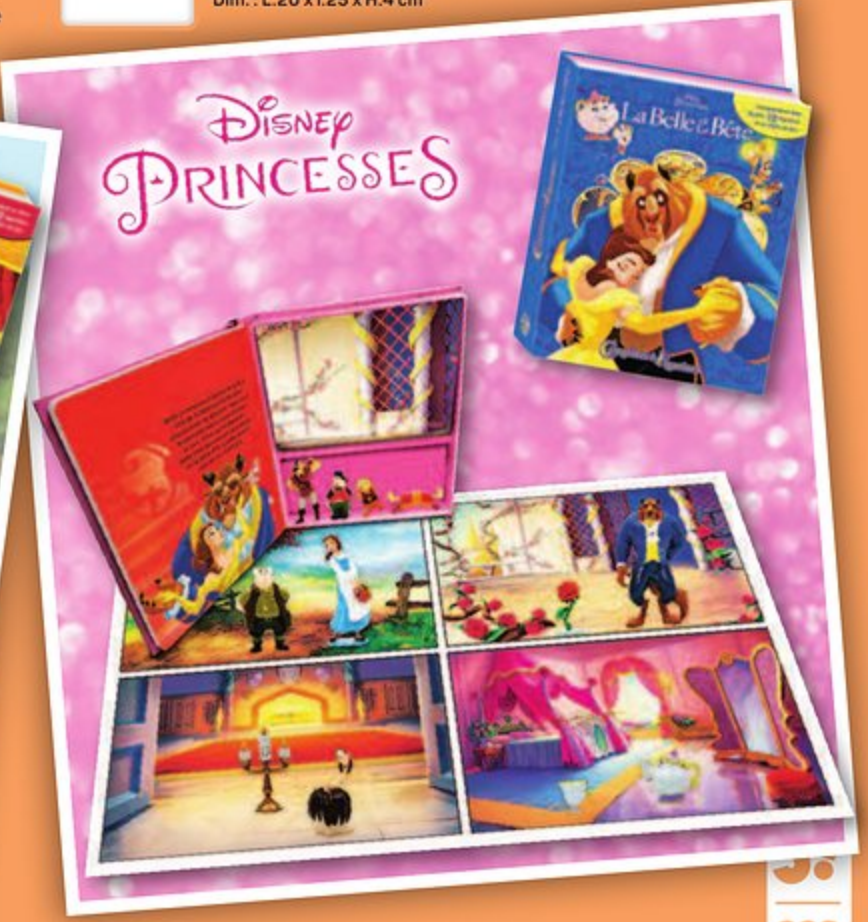

Comptines et figurines

- Réf. 04080908 | Vaiana
- Réf. 04080919 | Cars 3
- Réf. 04080916 | Elena d'Avalor
- Réf. 04080910 | La Belle et la Bête
- Dès 3 ans

PIÈCE
€
12,50

Livre cartonné de 10 pages avec 12 figurines et un grand tapis de jeu en plastique. Associe lecture et jeu dans 1 même coffret.
Dim. : L.20 x l.25 x H.4 cm