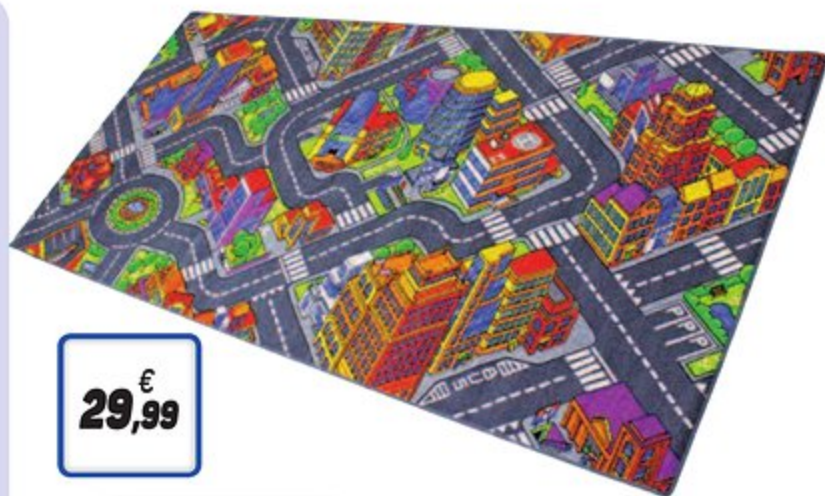

Hélicoptère

Réf. 14020403 | Dès 3 ans

Le rotor tourne. Le treuil monte et descend automatiquement. Le cockpit s'ouvre par la vitre avant et les portes latérales coulissent. Effets sonores et lumineux.

Longueur : 41 cm

Piles : 3 piles LR6 non fournies

€
24,99
dont 0,13 €
d'éco-participation

Tapis de circulation

Réf. 14066975 | Dès 3 ans

Avec décor ville et routes. Antidérapant.

Dim. : L.120 x l.80 cm

€
14,99

€
29,99

Tapis big city

Réf. 38025331 | Dès 3 ans

Antidérapant. Ce produit n'est pas un jouet.

Dim. : L.200 x l.95 cm

€
19,99

Tapis Ville

Réf. 38024178 | Dès 3 ans

Antidérapant. Ce produit n'est pas un jouet.

Dim. : L.95 x l.133 cm

€
22,99

Coffret Skatepark

Réf. 14067201 | Dès 9 ans

Rampe en deux parties pour faire des figures. Avec 2 mini skateboards (9,6 cm), 1 mini motocross (12,4 cm) et 1 mini vélo (11 cm). Roues de rechange, 1 socle, 1 clé et 2 tournevis inclus.

Dim. : L.50 x l.10 x H.21 cm