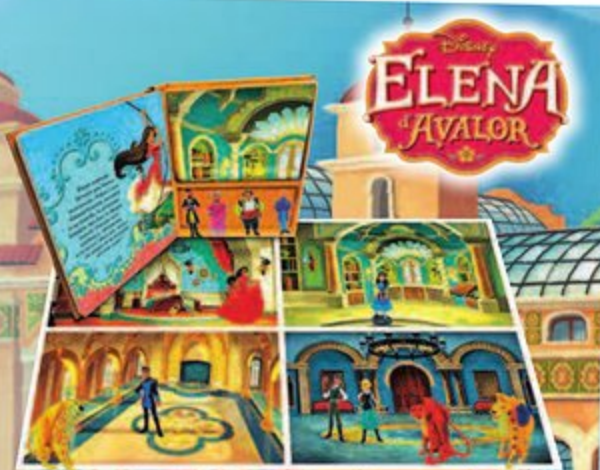

Disney
VAIANA
LA LÉGENDE DU BOUT DU MONDE

PIÈCE
€
12,50

Comptines et figurines

Réf. 04080908 | Vaiana

Réf. 04080916 | Elena d'Avalor

Dès 3 ans

Livre cartonné de 10 pages avec 12 figurines et un grand tapis de jeu en plastique. Associe lecture et jeu dans 1 même coffret.
Dim.: L.20 x l.25 cm