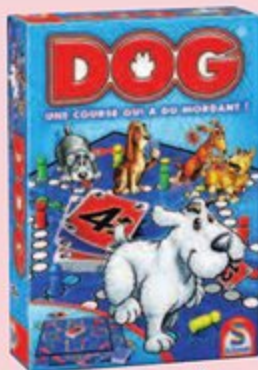

La Course des Petits Dragons

Réf. 06025912 | Dès 5 ans
Sois le 1er petit dragon à faire le tour de l'île ! Lance le dé qui déterminera de combien de cases tu dois avancer ! La face « vent » du dé fera avancer ou reculer tous les dragons aux alentours. De 2 à 4 joueurs.