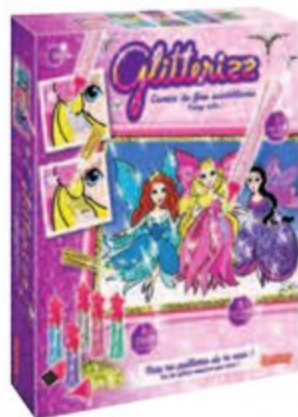

Aquabeads

Disney PRINCESSES

Aquabeads Coffret Les Princesses Disney

Réf. 04090659 | Dès 4 ans

Réalise tes princesses préférées avec 4 modèles, plus de 1000 perles dont des multi-facettes pour faire briller tes créations.

€
29,99

Réalise d'étonnantes créations grâce à ces perles qui se collent à l'eau ! C'est simple : assemble les perles, vaporise de l'eau, laisse sécher et c'est prêt ! Les perles collent ensemble comme par magie, sans source de chaleur.

Aquabeads Mallette d'expert

Réf. 04090670 | Dès 4 ans

La mallette parfaite pour les créatifs. Avec plus de 1300 perles et des modèles originaux. Crée, vaporise et c'est prêt!

Du 05/10/17 au 04/12/17
10€
Crédités sur votre Carte Magique (1000 points)
POUR L'ACHAT D'UN COFFRET AQUABEADS MALLETTE D'EXPERT
Modalités en magasin ou sur www.jouclub.fr

Aquabeads Coffret Cars 3 Flash McQueen 3D

Réf. 04090662 | Dès 4 ans

Un coffret à l'effigie des héros de Cars. Contient plus de 800 perles pour réaliser Flash McQueen en 3D.

€
19,99

€
39,99

Glitterizz Contes de fées scintillants

Réf. 04107194 | Dès 5 ans

Plonge dans l'univers des contes de fées tout en paillettes. Sélectionne ton dessin et fais briller de mille feux les moindres détails avec les 6 couleurs de paillettes! Accessoires inclus.

Glitterizz

€
12,99

Lansay

Glitterizz Mon set d'activités paillettes

Réf. 04107892 | Dès 5 ans

Mets les paillettes où tu veux avec Glitterizz! Découvre de nombreuses activités dans ce coffret avec 5 créations à assembler et 5 illustrations à pailletter! Accessoires inclus.

€
19,99