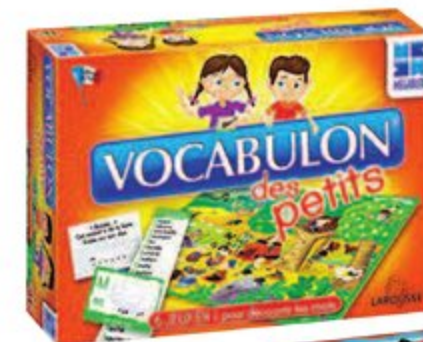

6 jeux en 1 pour découvrir, mémoriser les lettres de l'alphabet et 120 mots originaux associés à 6 paysages. De 1 à 6 joueurs.

€
24,99

Vocabulon Junior

Réf. 06020386 | Dès 6 ans

Les aventuriers partent à la recherche d'un mot de passe pour rejoindre leur maison. Un jeu de parcours pour découvrir et mémoriser plus de 1500 mots. 3 niveaux de jeu évolutifs du CP au collège. De 2 à 4 joueurs.