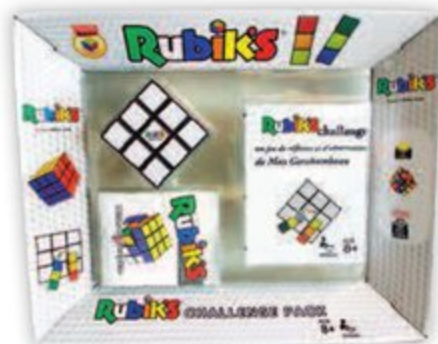

exclusivité!

Rubik's pack Challenge

Réf. 06041107 | Dès 8 ans
Pour améliorer la vitesse de résolution du Rubik's 3x3, il faut entraîner sa mémoire visuelle et réagir vite. Il faut comparer la combinaison des pions (qui change sans arrêt) avec celle des cartes face visible et les empocher le premier. De 1 à 4 joueurs.

€
24,99