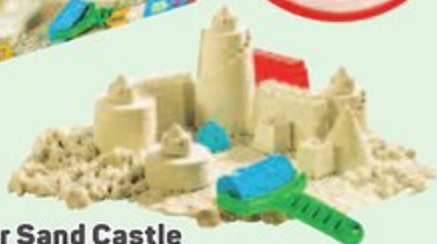

Du 03/11/17 au 19/11/17

Pour l'achat d'une boîte Super Sand Castle (ou 1 boîte Super Sand Cookie Machine)

10€
remboursés en différé

Modalités en magasin ou sur www.jouclub.fr

Hors Andorre

Pour l'achat d'une boîte Super Sand Castle + 1 boîte Super Sand Cookie Machine

20€
remboursés en différé

Modalités en magasin ou sur www.jouclub.fr

Hors Andorre

Super Sand

Goliath

39,99€

Super Sand Castle

Réf. 02024970 | Dès 4 ans

Construis une véritable forteresse en superposant les formes pour faire des donjons et des murailles. Le résultat est hyper détaillé ! Livré avec 800 g de sable, des formes « châteaux », 1 rouleau et son manche, 1 pavé et 1 bac.