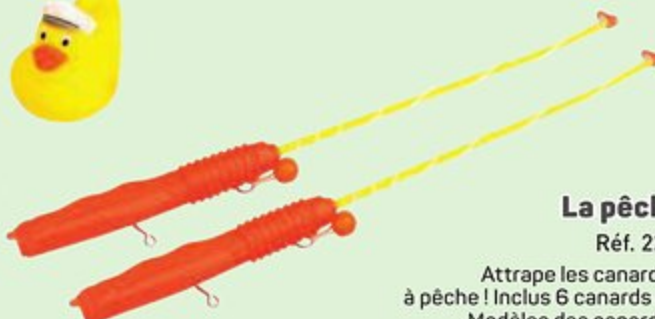

CAP
Loisirs

La pêche aux canards

Réf. 22063822 | Dès 3 ans

Attrape les canards à l'aide de la canne à pêche ! Inclus 6 canards et 2 cannes à pêche. Modèles des canards selon disponibilité.

€
9,99