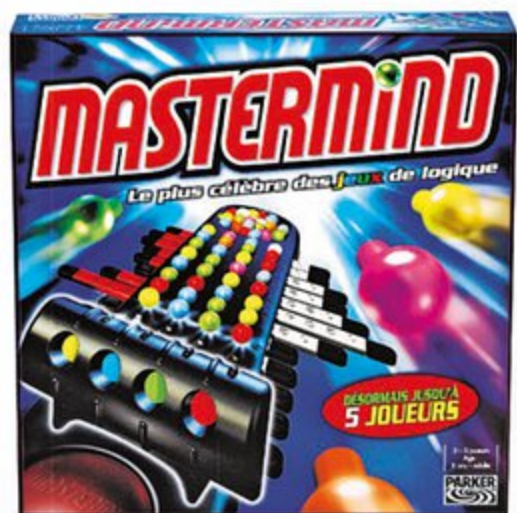

4 **MASTERMIND**
19€⁹⁹
06021270

2 **SIMON CLASSIC - 8 ANS**
Relève le challenge Simon ! Mémorise les séquences lumineuses et reproduis-les pour passer les niveaux et vaincre Simon ! Le suspense monte à chaque niveau : la séquence s'allonge ! A partir d'1 joueur. Dim. : L.4 x l.27 x H.27 cm. Piles : 3 piles LR03 fournies.
06028350

3 **RUMMIKUB CHIFFRES - 7 ANS**
Réalise des séries ou des suites de chiffres pour te débarrasser de tes plaques en premier ! De 2 à 4 joueurs.
06021410

4 **MASTERMIND - 8 ANS**
Sois le plus rapide à deviner la combinaison de ton adversaire avec de nouvelles stratégies car tu n'es plus seul à la chercher ! De 2 à 5 joueurs.
06021270

5 **MÂCHE MOTS ENFANTS CONTRE PARENTS 8 ANS**
Mets le Mâche Mots dans ta bouche et fais deviner des expressions ! Version familiale avec 2 tailles différentes. De 4 à 10 joueurs.
06025705