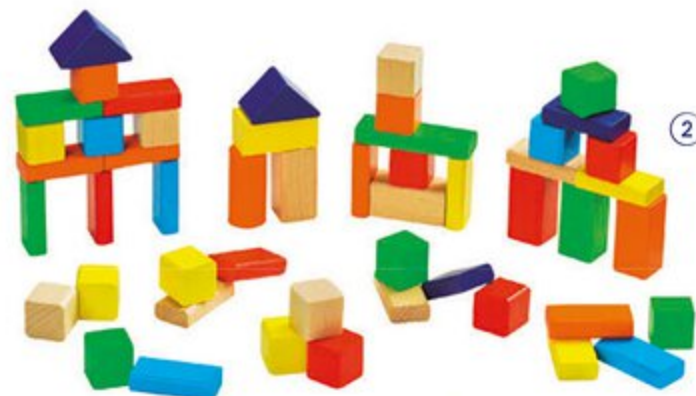

2 **50 CUBES**
13,99
04048020