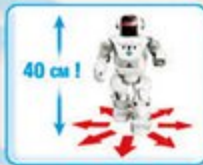

24 BALLONS ET 2 PAIRES DE LUNETTES INCLUS

4 ROBOT PROGRAM A BOT X RC 40 CM

39,99

dont 0,20€ d'éco-participation
15042483

3 ROBOT KOMBAT VIKING BI PACK

39,99

dont 0,20€ d'éco-participation
14042691

49,99