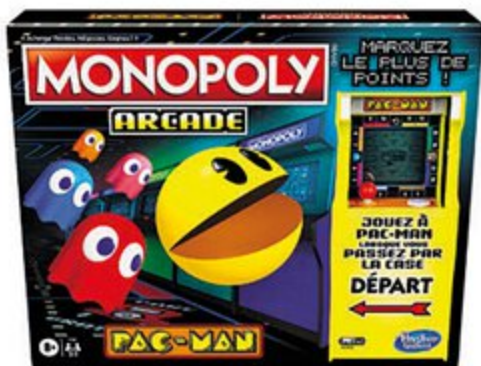

Hasbro
Gaming