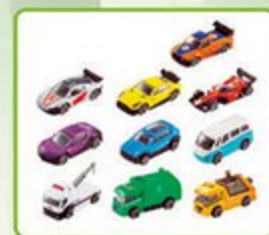

PACK 2 - 15042226

③ SET DE 10 VÉHICULES pièce
14,99

① SUPER CITY GARAGE MAJORETTE - 5 ANS

Avec 7 niveaux différents. Comprend 2 ascenseurs électriques, 6 véhicules Die-Cast (en métal et plastique), 1 train électrique et 35 places de rangement de véhicules. Effets sonores et lumineux. Dim. : L.128 x l.78 x H.73 cm. Piles : 4 piles LR03 et 3 piles LR14 non fournies.
24020797

② TRANSPORTEUR 3 VÉHICULES - 3 ANS

Camion à roues libres avec remorque amovible et rampe mobile. Livré avec 3 voitures. Modèle selon disponibilité. Dim. : L.28 x l.4 x H.6 cm.
14020935

③ SET DE 10 VÉHICULES - 3 ANS

Echelle 1/64ème. Avec 10 véhicules (longueur : environ 7,5 cm) roues libres Die-Cast.
PACK 1 15042225 - PACK 2 15042226