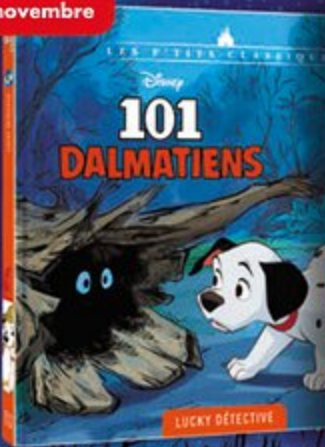

LES 101 DALMATIENS LUCKY DÉTECTIVE 04081995