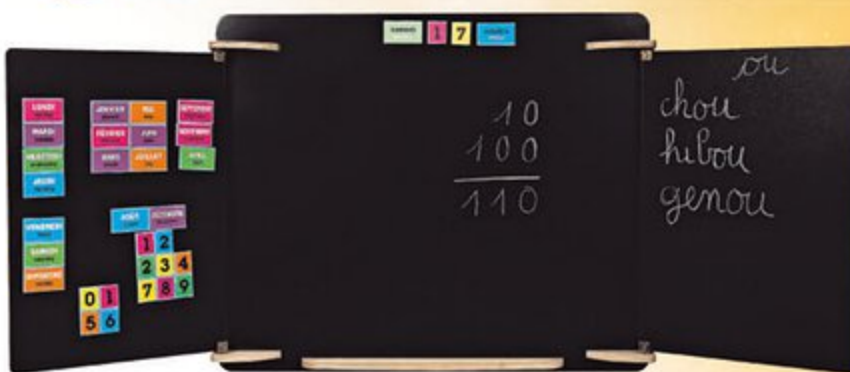

Contient 1 ardoise blanche magnétique, 26 lettres de l'alphabet et 1 feutre effaçable.

Dim. : L.40 x H.30 cm.

04061312

JB BOIS

1 LE VRAI TABLEAU D'ÉCOLE TRIPTYQUE

39,99

04101348

2 MAXI TABLEAU AVEC 50 JEUX MAGNÉTIQUES BOIS TEINTÉ