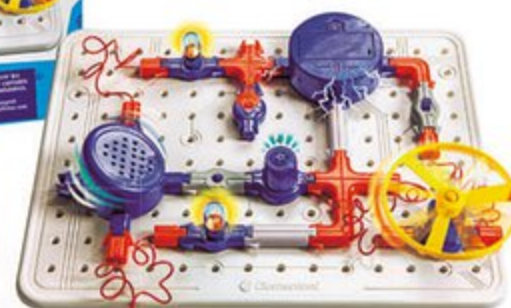

5 L'ÉLECTRICITÉ

34€⁹⁹

dont 0,10€ d'éco-participation
04050783