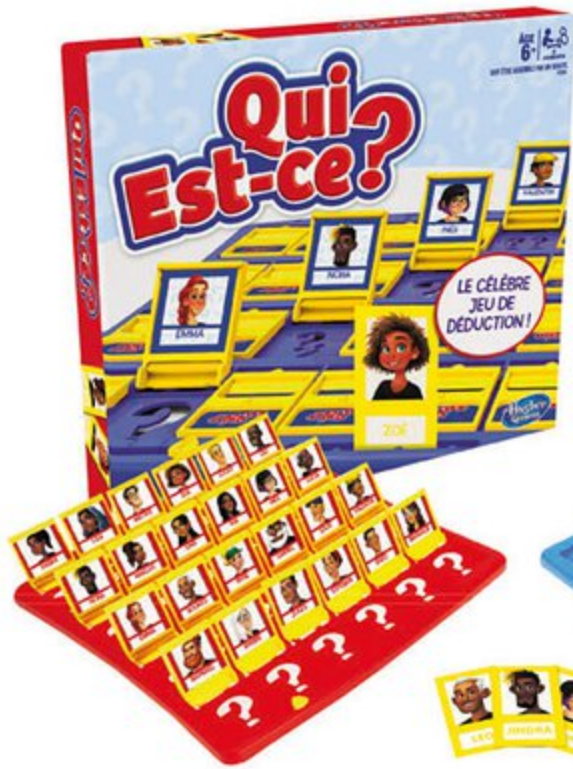

1 QUI EST-CE ?
14,99
06028060