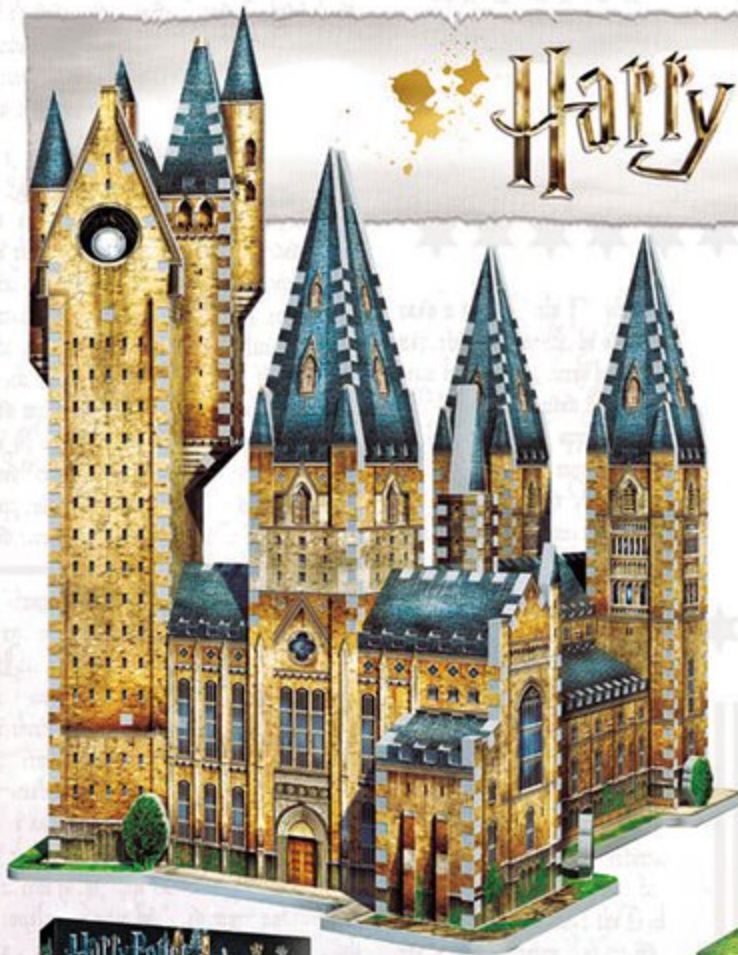

Harry Potter

1 **POUDLARD LA TOUR ASTRONOMIE**
44€⁹⁹
04031480

1 **POUDLARD - LA TOUR ASTRONOMIE - 14 ANS**
Puzzle 3D en mousse de 875 pièces. Possibilité de combiner ce puzzle avec "Poudlard - Grande Salle" et d'obtenir un puzzle de 1725 pièces. Dim. : L.39 x l.32 x H.49 cm.
04031480

2 **LA CABANE DE HAGRID - 14 ANS**
Puzzle 3D en mousse de 270 pièces. Dim. : L.31 x l.19 x H.15 cm.
04032660

3 **POUDLARD - GRANDE SALLE - 14 ANS**
Puzzle 3D en mousse de 850 pièces. Possibilité de combiner ce puzzle avec "Poudlard - La Tour Astronomie" et d'obtenir un puzzle de 1725 pièces. Dim. : L.50 x l.38 x H.47 cm.
04031479

4 **TRIVIAL PURSUIT HARRY POTTER ÉDITION ULTIMATE - 10 ANS**
Collecte des camemberts, parcours le plateau et teste tes connaissances sur l'univers du petit sorcier ! Avec 1800 questions. A partir de 2 joueurs.
06028695

5 **QUIZ DES QUATRE MAISONS - 8 ANS**
1000 questions sur l'univers de Harry Potter : seras-tu le premier à deviner si elles sont vraies ou fausses ? 2 niveaux : débutant ou avancé. De 2 à 4 joueurs. Dim. : L.18 x l.18 x H.6 cm. Piles : 3 piles LR6 fournies.
06028620

2 **LA CABANE DE HAGRID**
29€⁹⁹
04032660