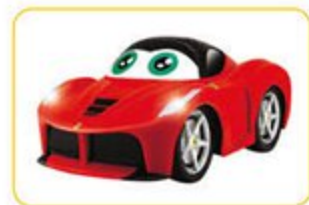

② FERRARI FIRST RC
34,99
dont 0,20 € d'éco-participation
14042725

b
JUNIOR