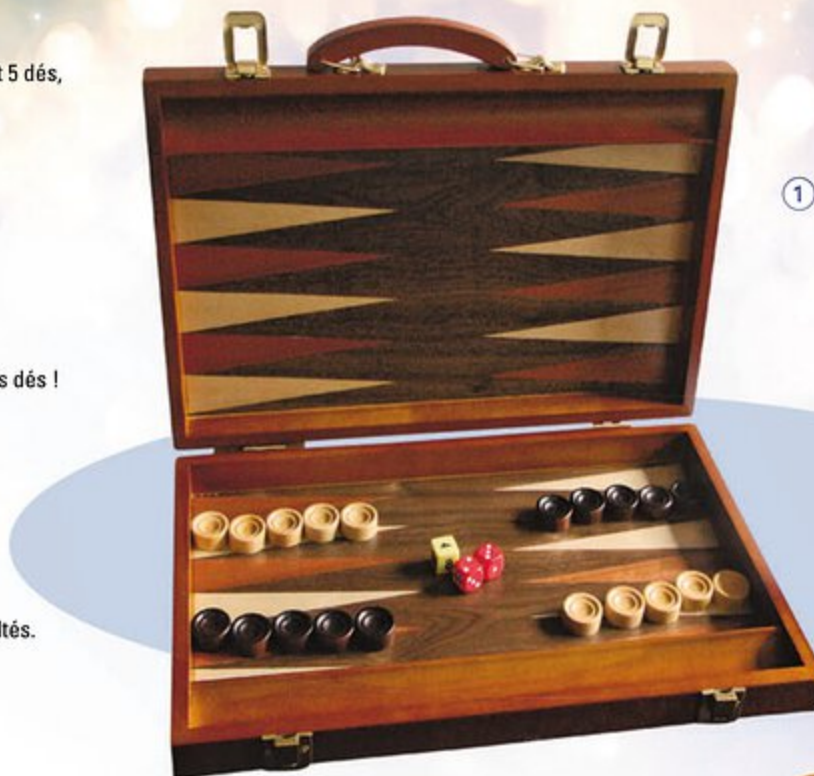

1 BACKGAMMON PRESTIGE - 8 ANS

Le premier joueur qui retire tous ses pions du plateau gagne. Contient 5 dés, 30 pions, 1 pochette et 2 lanceurs de dés. 2 joueurs. En bois FSC.

Dim. : L.38 x l.27 cm.

06041242

2 RUMMY CLASSIQUE - 6 ANS

Associe tes pièces en réalisant des groupes d'un même numéro ou des escaliers d'une même couleur pour te débarrasser de toutes tes pièces. Jusqu'à 4 joueurs. En bois FSC.

06041234

3 PISTE DE DÉS - 6 ANS

Marque le maximum de points en réalisant des combinaisons avec les dés ! Avec 5 dés, 1 lanceur et 1 sac de rangement. A partir de 2 joueurs.

En bois FSC. Diamètre : 35 cm.

06041250

4 6 CASSE-TÊTES EN MÉTAL - 6 ANS

Plusieurs niveaux de difficultés.

06090228

5 8 JEUX EN 1 : CASSE-TÊTES - 6 ANS

Avec 4 casse-têtes en bois et 4 en métal. Plusieurs niveaux de difficultés.

06090229

1 BACKGAMMON PRESTIGE

59,99

06041242

2 RUMMY CLASSIQUE

29,99

06041234