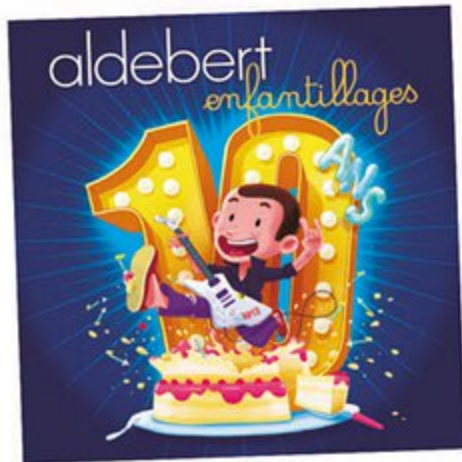

3 ALDEBERT 10 ANS D'ENFANTILLAGES

21,99

04081896