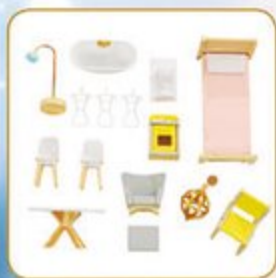

KidKraft

149,99
12064170

EXCLUSIVITÉ
J!

MAISON DE POUPEES JULIETTE 3 ANS

Avec 3 étages, 4 pièces et 1 terrasse.
15 accessoires inclus dont 1 table de salon,
1 lit, des chaises et des toilettes. Pour poupées
jusqu'à 30 cm. Dim. : L.81 x l.32 x H.127 cm.
Poids : •
12064170

L'ATELIER
DU
BOIS

3 MON THÉÂTRE
29,99
12023245

SELECTION
J!