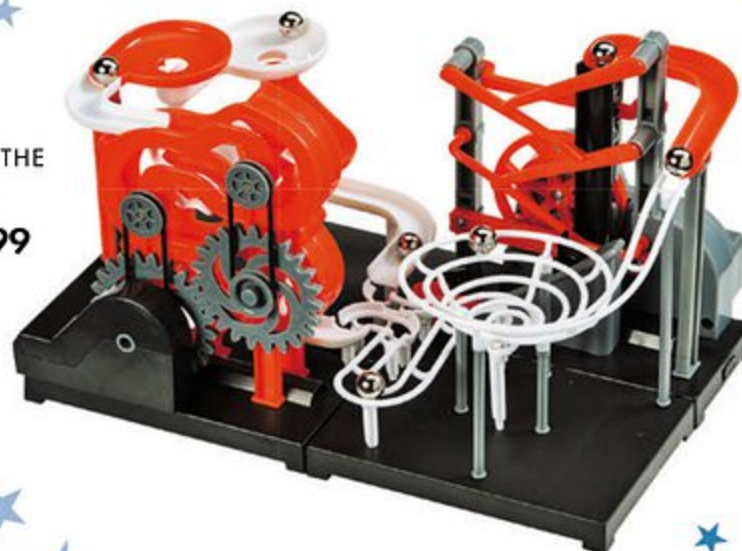

① **GRAVITRAX® STARTER SET PRO VERTICAL - 8 ANS**
Avec le Starter Set Pro, construis des circuits GraviTrax® encore plus vertigineux ! Découvre des éléments inédits pour plus de possibilités et de créativité ! 6 billes incluses.
04048790

② **ACTION & RÉACTION - MÉGA PACK - 8 ANS**
Des circuits à profusion dont la seule limite est l'imagination : de nombreux accessoires incroyables (looping, trampoline, accélérateur...) pour tes circuits et utilise des objets trouvés à la maison !
14069605

③ **BOOMTRIX DUAL CHALLENGE - 8 ANS**
Construis ton parcours et défie tes amis : ta bille devra être la première à franchir la ligne d'arrivée ! Comprend 1 double lanceur, 8 trampolines, 10 billes, 4 obstacles et 1 arrivée avec rampe de classement. 2 joueurs.
04048809

④ **LABYRINTHE À BILLES**
25,99
04046153

④ **LABYRINTHE À BILLES - 6 ANS**
24 pièces. Découvre les sciences dynamiques, énergétiques et mécaniques ! Élévateur avec roues et engrenages, un quintuple tourniquet, un lanceur de billes... 10 billes incluses.
Dim. : L.22 x l.15 x H.12 cm. Piles : 3 piles LR03 non fournies.
04046153

⑤ **SUPER COFFRET 170 BILLES - 6 ANS**
Billes en verre avec 4 tailles différentes.
Coloris selon disponibilité.
22065444