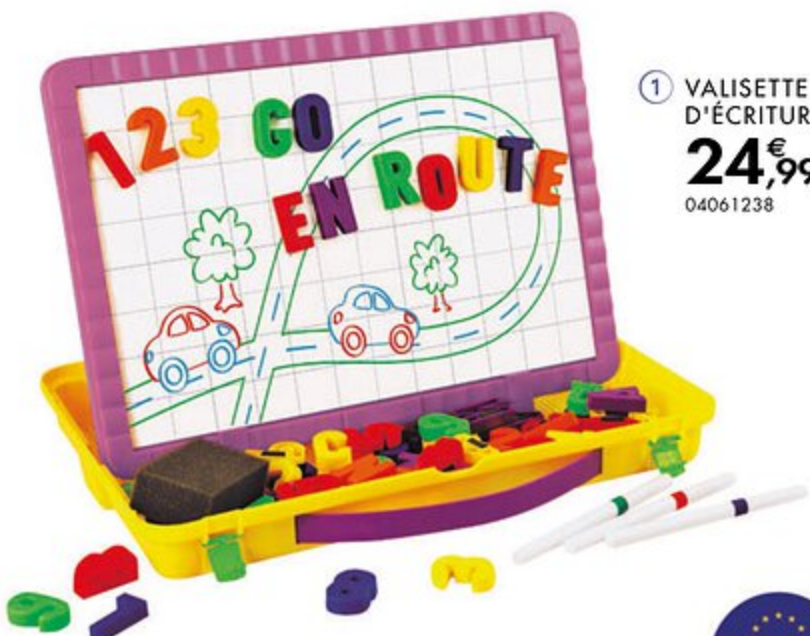

① VALISETTE D'ÉCRITURE
24€,99
04061238

- NEUROMOTEUR ★★★★★
- RAISONNEMENT ★★★★★
- ATTENTION ★★★★★
- GESTION DES ÉMOTIONS ★★★★★
- COMMUNICATION ★★★★★

② TABLEAU 3 EN 1 TRANSPORTABLE
24€,99
04122030

③ LETTRES ET CHIFFRES
9€,99
04061237

④ TABLEAU DE RÉCOMPENSES
14€,99
06026515

- NEUROMOTEUR ★★★★★
- RAISONNEMENT ★★★★★
- ATTENTION ★★★★★
- GESTION DES ÉMOTIONS ★★★★★
- COMMUNICATION ★★★★★

- ① VALISETTE D'ÉCRITURE - 5 ANS
  Avec ardoise magnétique. 106 pièces dont des lettres, des chiffres, 2 pochoirs, 1 éponge et 3 feutres effaçables à sec. Dim. : L.36 x l.25 x H.5 cm. 04061238
- ② TABLEAU 3 EN 1 TRANSPORTABLE - 3 ANS
  Tableau magique, chevalet et plateau du jeu des petits chevaux. Accessoires inclus (stylo magnétique, tampons, feutres, pions et dé). Dim. : L.36 x l.27 x H.6 cm. 04122030
- ③ LETTRES ET CHIFFRES - 5 ANS
  96 pièces : des lettres, des chiffres et des symboles magnétiques. Hauteur : 4 cm. 04061237
- ④ TABLEAU DE RÉCOMPENSES - 3 ANS
  Accomplis tes tâches et gagne des récompenses ! Pour 1 ou 2 joueurs. Contient 11 tâches, 9 récompenses, 70 étoiles et 1 marqueur. Pièces et marqueur magnétiques. Poignée pour le suspendre. Dim. : L.35 x l.36 cm. 06026515