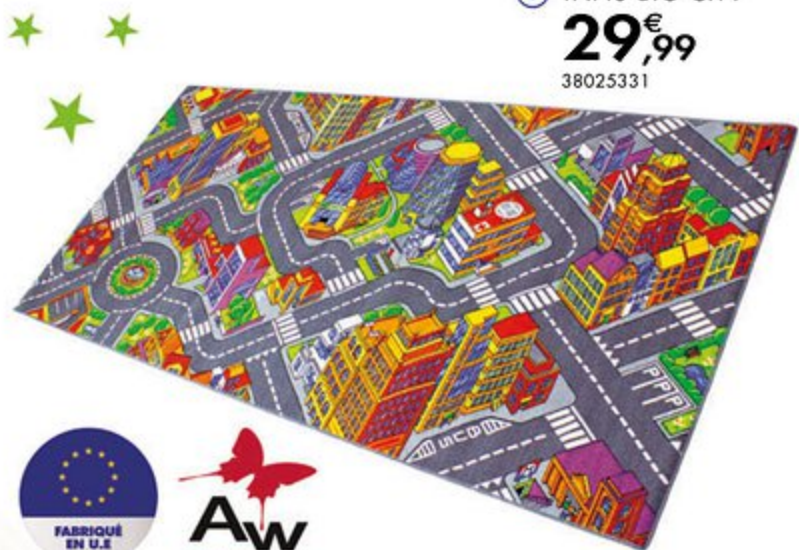

5 MA VILLE ET SES ACCESSOIRES - 3 ANS

Contient 3 plaques à assembler, 1 véhicule Die-Cast et des accessoires de signalisation pour créer l'univers d'une ville 3D. **14069622**

6 TAPIS BIG CITY - 3 ANS

Antidérapant. Ce produit n'est pas un jouet. Dim. : L.200 x l.95 cm. **38025331**