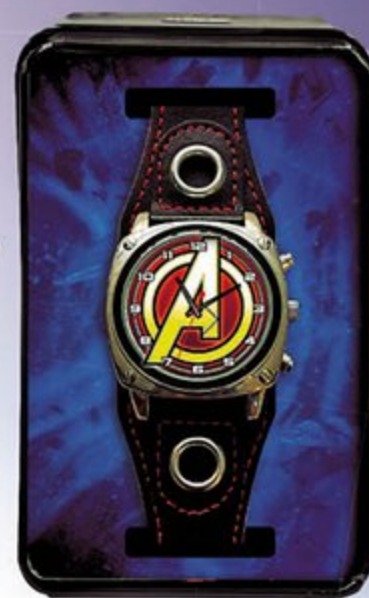

1 COFFRET 10 PORTE-CLÉS 3D MARVEL - 3 ANS
Retrouve tes super héros Marvel préférés.
39021006

2 COFFRET COLLECTOR MARVEL 3 CARNETS ET 1 STYLO - 3 ANS
Contient 3 carnets (96 pages) aux couleurs des héros Captain America, Iron Man et Thor, et 1 stylo bille. Dim. : L.33 x l.45 cm.
36080692

3 MARVEL - FIGURINE COLLECTOR 15 CM - 4 ANS
Modèle selon disponibilité.
16060373

4 MONTRE DANS BOÎTE MÉTAL AVENGERS - 3 ANS
Montre analogique.
Dim. : L.5 x H.25 cm.
Pile : 1 pile LR41 fournie.
36060740

1 COFFRET 10 PORTE-CLÉS 3D MARVEL
39,99
39021006

EXCLUSIVITÉ
J!

MARVEL

2 COFFRET COLLECTOR MARVEL 3 CARNETS ET 1 STYLO
24,99
36080692

MARVEL AVENGERS

4 MONTRE DANS BOÎTE MÉTAL AVENGERS
24,99
dont 0,02€ d'éco-participation
36060740

3 MARVEL - FIGURINE COLLECTOR 15 CM pièce
16,99
16060373

©2020 MARVEL

+ d'infos produits sur joueclub.fr

JouéClub!

J!

266

267