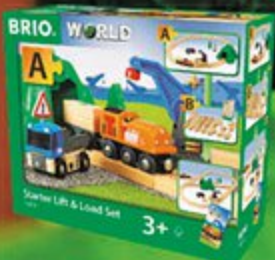

BRIO® WORLD

49,99

L'ENSEMBLE

Soit une réduction de

14,99