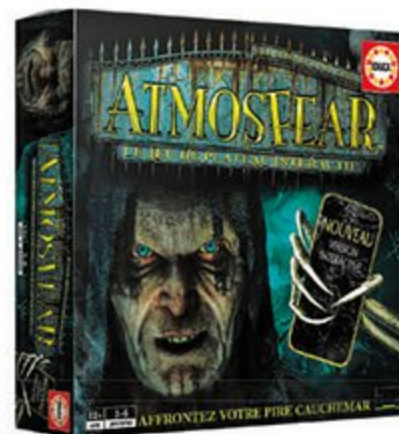

⑤ ATMOSFEAR

29,99
06028621

Smartphone non fourni