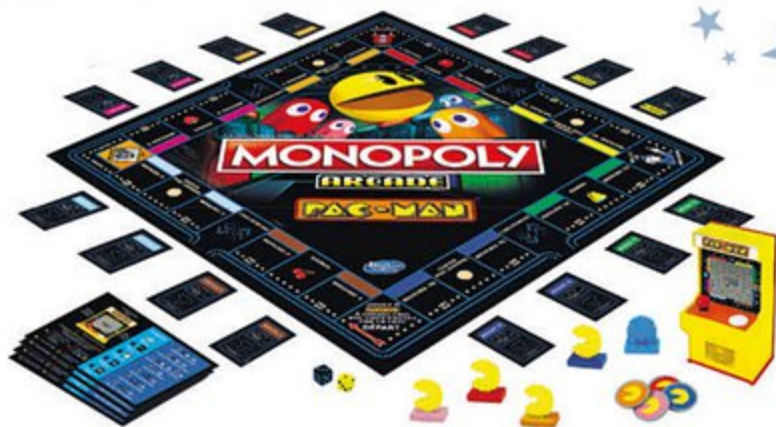

1 MONOPOLY
ARCADE PAC-MAN

34,99

dont 0,02€
d'éco-participation
06028708