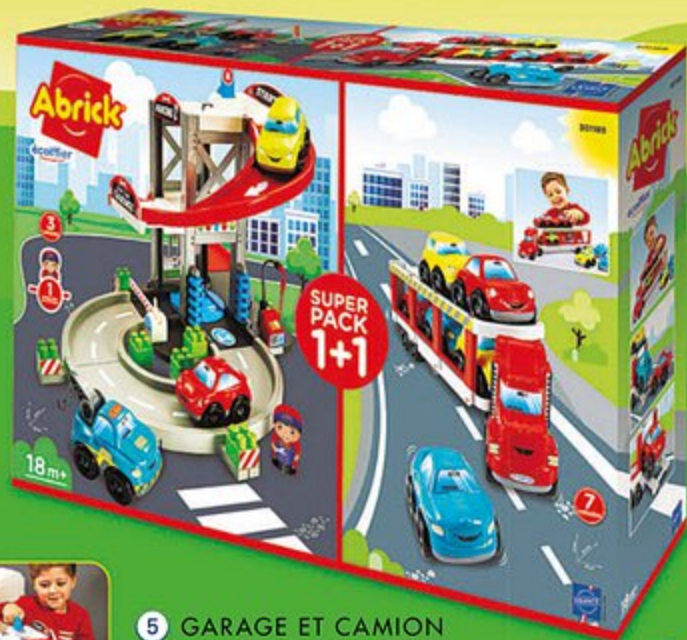

5 GARAGE ET CAMION
PORTE VOITURES

24,99

04048796