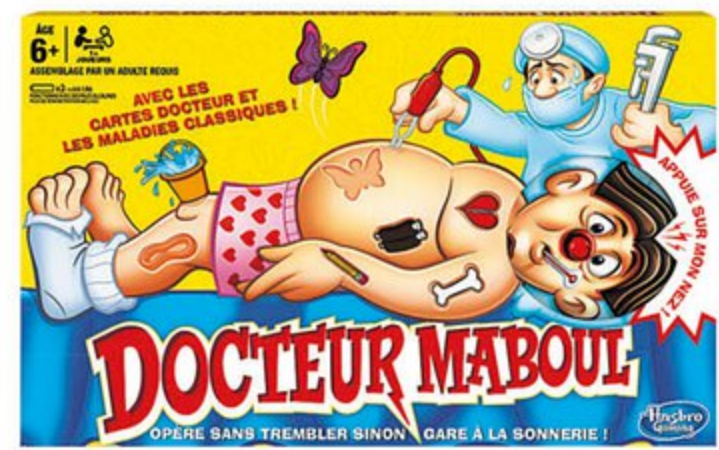

2 DOCTEUR MABOUL
19,99
dont 0,07€ d'éco-participation
06024477