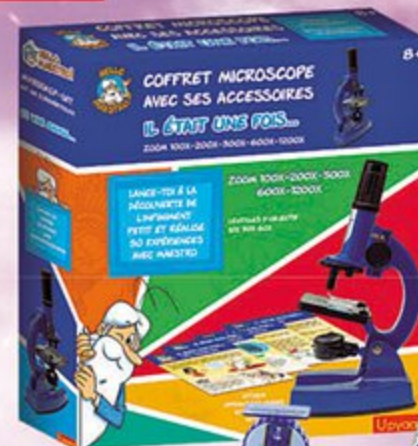

Upyaa!

1. 3 COFFRET MICROSCOPE 50 EXPÉRIENCES AVEC HELLO MAESTRO
   39,99
   dont 0,10€ d'éco-participation
   04061453