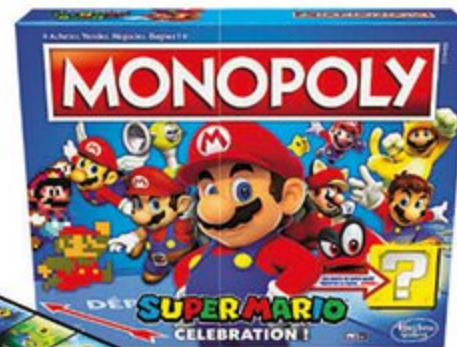

1 MONOPOLY
ARCADE PAC-MAN

34,99

dont 0,02€
d'éco-participation
06028708