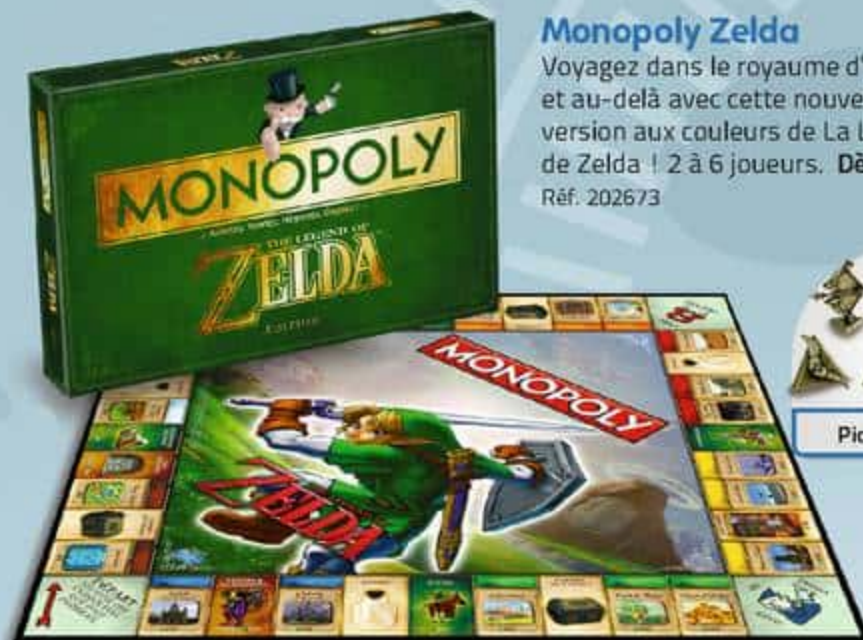

Lampe Tetris

7 pièces modulables.
Fonctionne sur secteur.
Réf. 760018

Monopoly Zelda

Voyagez dans le royaume d'Hyrule et au-delà avec cette nouvelle version aux couleurs de La Légende de Zelda ! 2 à 6 joueurs. Dès 8 ans.
Réf. 202673