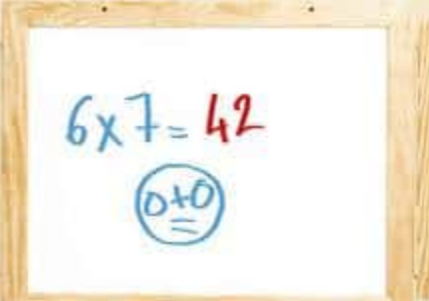

Smoby

ACHETEZ OÙ VOUS VOULEZ, QUAND VOUS VOULEZ

les produits de ces 2 pages en scannant ce code →

La Grande Récré

Grand tableau mural

3 volets avec 2 ardoises et 1 face blanche magnétique. Ouvert 166 x 45 cm. Fermé 58 x 45 cm. **Dès 3 ans.** Réf. 218133