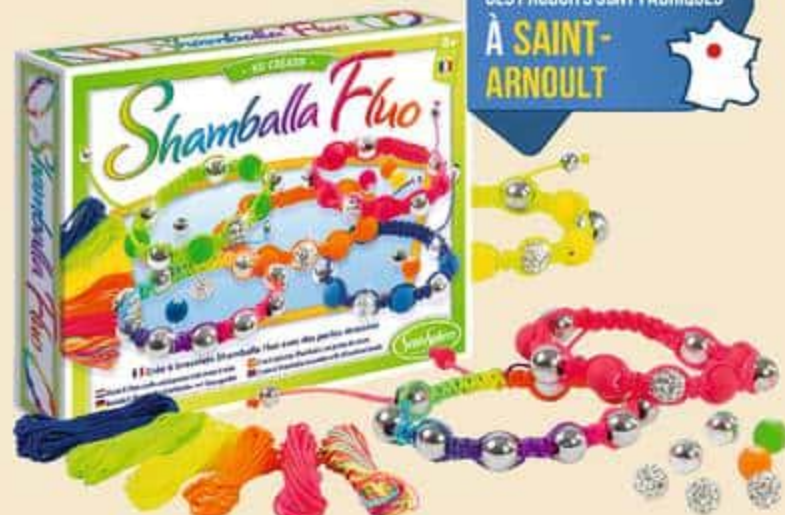

Shamballa fluo

De jolis bracelets aux couleurs éclatantes à créer ! Nombreux accessoires.
Dès 8 ans.
Réf. 706063

SentoSphere
Création Éthérique Délicieuse

le 2ème jeu Ravensburger à 1€⁽¹⁾