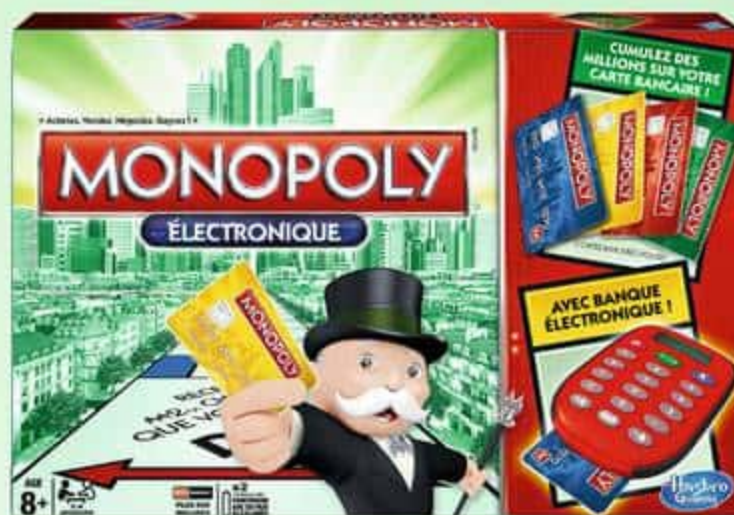

Monopoly

Nouvelle édition avec de nouvelles pièces ! 2 à 6 joueurs. Dès 8 ans. Réf. 237854

Monopoly électronique

Avec cartes bancaires et lecteur de cartes ! 2 à 6 joueurs. Fonctionne avec piles. Dès 8 ans. Réf. 707784

(1) Remise effectuée en caisse pour l'achat d'un Monopoly Onyx (réf. 759896) soit au lieu de... Voir modalités en magasin.