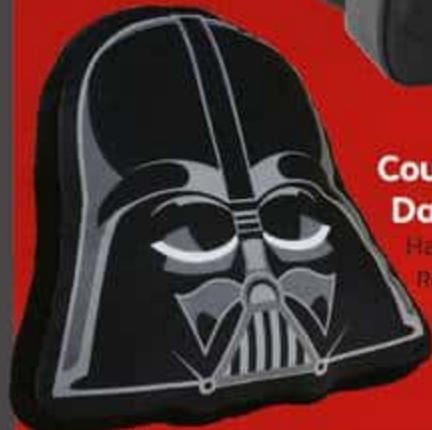

Valise Stormtrooper

Dimensions 60 x 36 x 23 cm.
Réf. 756932