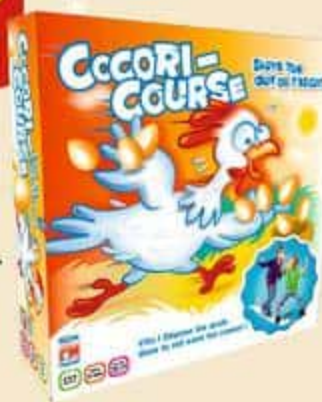

LES JEUX DE SOCIÉTÉ

Giraffun

Ramasse le plus de fruits possible pour ta girafe. Dès qu'elle a avalé 6 fruits tu gagnes un chapeau ! 2 joueurs et plus. Dès 4 ans. Réf. 754652

le 2ème jeu Ravensburger à 1€⁽¹⁾

Réf. 411516 -

OFFRE EXCLUSIVE le 3ème jeu OFFERT⁽²⁾

Réf. 714951 -

Croque-Carotte

Sois le plus rapide à gravir la colline pour manger en premier la carotte. Attention au parcours plein de pièges ! 2 à 4 joueurs. Dès 4 ans. Réf. 236052

4€ OFFERTS en bon d'achat⁽³⁾

Cocoricourse

Porte un œuf et tente d'atteindre la ligne d'arrivée sans le faire tomber ! 2 joueurs et plus. Dès 5 ans. Réf. 757191

Kangaroo

Attrape le plus de kangourous en jouant tes cartes de manière astucieuse. 3 à 6 joueurs. Dès 4 ans. Réf. 714950

Patoucha Poulette

Attrape les oeufs sans réveiller la poule ! À partir de 2 joueurs. Dès 4 ans. Réf. 755407

Elefun

Cet éléphant rigolo souffle des papillons phosphorescents ! À toi de les attraper ! 1 à 2 joueurs. Fonctionne avec piles. Dès 3 ans. Réf. 237847

Garr'a Max

Dépêche-toi de cueillir les baies avant que Max le yéti ne t'assomme ! 2 à 3 joueurs. Dès 4 ans. Réf. 755317

Jeu de grenouilles

Toutes les grenouilles sont affamées et essaient d'avalier un maximum de billes. 2 à 4 joueurs. Dès 3 ans. Réf. 225728

Mon premier lynx

Chaque joueur doit retrouver le plus rapidement possible les images sur le plateau de jeu. Dès 2 ans. Réf. 236453

Lynx nouvelle édition

Fais preuve de rapidité pour trouver le plus vite possible les images sur le plateau de jeu. Plus de 400 images. Dès 6 ans. Réf. 709368

Pêche à la ligne

Sois le plus rapide à pêcher tous les poissons de ta couleur ! 2 à 4 joueurs. Fonctionne avec piles. Dès 4 ans. Réf. 106861

Tricky bille

Un parcours d'obstacles qui demande réflexes et coordination. 1 joueur ou plus. Dès 5 ans. Réf. 107070