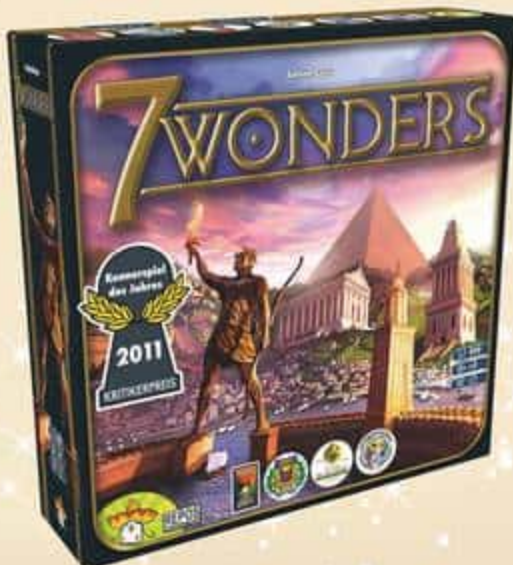

7 Wonders

Construis une grande cité antique en choisissant les cartes qui te rapporteront le plus de points. 2 à 7 joueurs. Dès 10 ans.

Réf. 215284