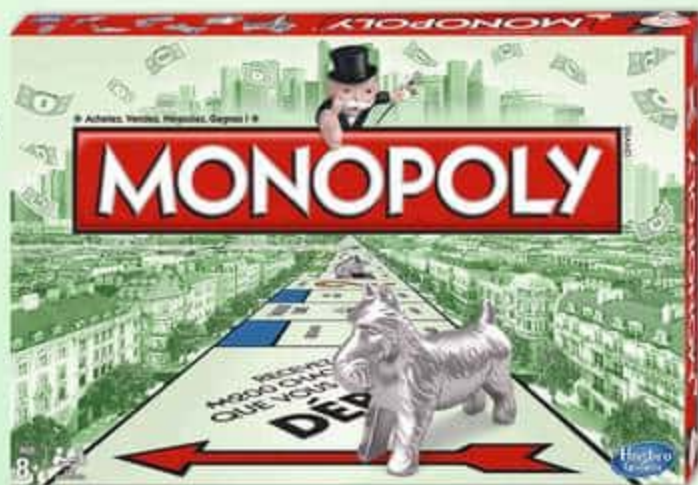

Monopoly

Nouvelle édition avec de nouvelles pièces ! 2 à 6 joueurs. Dès 8 ans. Réf. 237854

Monopoly électronique

Avec cartes bancaires et lecteur de cartes ! 2 à 6 joueurs. Fonctionne avec piles. Dès 8 ans. Réf. 707784

(1) Remise effectuée en caisse pour l'achat d'un Monopoly Onyx (réf. 759896) soit au lieu de... Voir modalités en magasin.