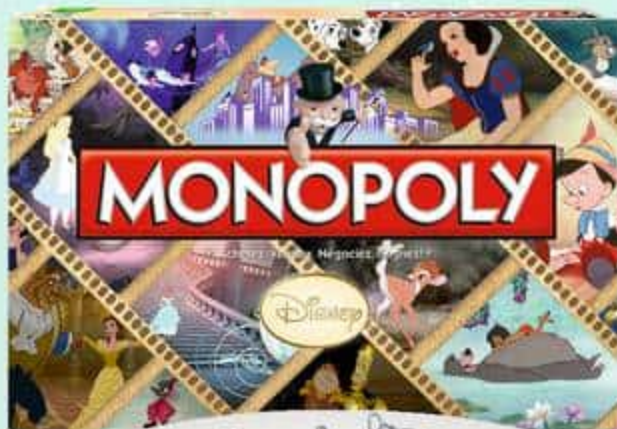

Monopoly Disney

Des parties pleines de magie avec tes personnages Disney préférés. 2 à 6 joueurs. Dès 8 ans.

Réf. 730218