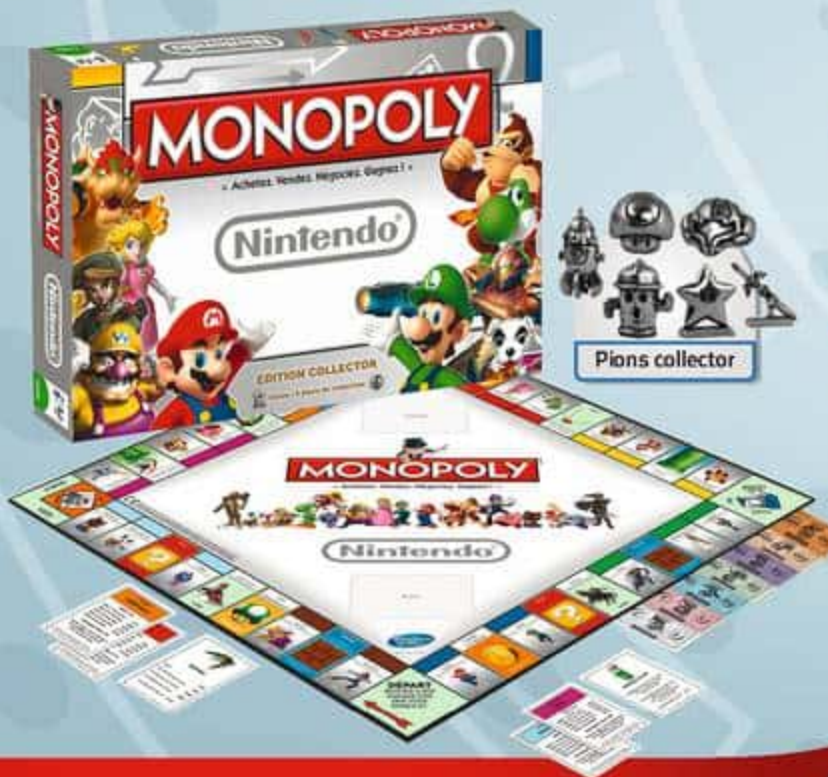

Pions collector

5€
de remise
immédiate⁽¹⁾

Monopoly Nintendo

Dans cette version, unissez-vous avec Mario, Luigi, Link, Zelda, Kirby et bien d'autres afin de battre vos adversaires. 2 à 6 joueurs.
Dès 8 ans.
Réf. 707769

RETIREZ EN MAGASIN VOS JOUETS ACHETÉS EN LIGNE !