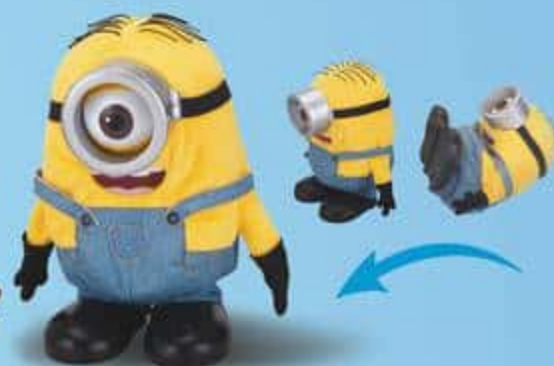

Figurine parlante Stuart

Il joue de la musique
et chante quand
on lui donne
sa guitare.
Hauteur 20 cm.
Fonctionne avec
piles. Dès 3 ans.
Réf. 757923

Peluche Minion

Hauteur 25 cm.
Différents modèles.
Dès 3 ans.
Réf. 700076

Figurine Minion

Figurine articulée de 12 cm. Différents
modèles. Dès 3 ans.
Réf. 694250

Peluche acrobatique Stuart

Peluche interactive de 23 cm
qui réagit au son de la voix. Il fait
des acrobaties et se tord de rire.
Voix originale du film. Fonctionne
avec piles. Dès 3 ans.
Réf. 755858