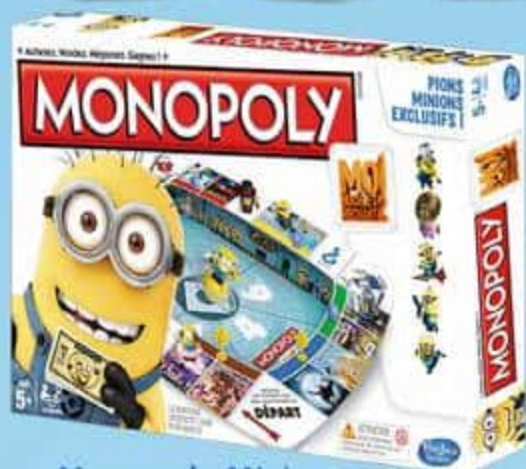

La
Grande
Récré

Monopoly Minions

Pions exclusifs et plateau en 3D.
2 joueurs et plus. Dès 5 ans.
Réf. 725048

Docteur Maboul Minions

Récupère un maximum de pièces d'anatomie
complètement farfelues pour gagner. Avec 4 Minions
exclusifs à collectionner. 1 joueur et plus. Fonctionne
avec piles. Dès 6 ans.
Réf. 729340