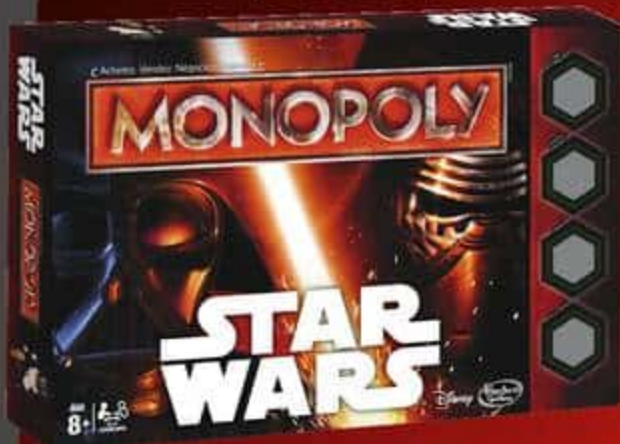

STAR WARS™

Monopoly Star Wars™

Les cases sont remplacées par des planètes et des vaisseaux. Dès 8 ans.
Réf. 755270

M. Patate Star Wars™

M. Patate s'est glissé dans la peau des héros de Star Wars : Luke Skywalker ou un Stormtrooper ! Vendus séparément. Dès 2 ans.
Réf. 755294