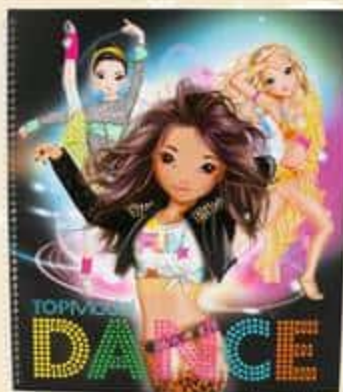

Mon livre d'amis

1 cahier et des stickers pour le personnaliser. **Dès 6 ans.**
Réf. 758429

Album de coloriage dance

Avec 2 pages de stickers et 1 pochoir. **Dès 6 ans.**
Réf. 232654

Dressing de Chloé

Poupée en bois magnétique à habiller avec les vêtements et accessoires en bois. 37 éléments. Poupée 22 cm. **Dès 3 ans.**
Réf. 760033