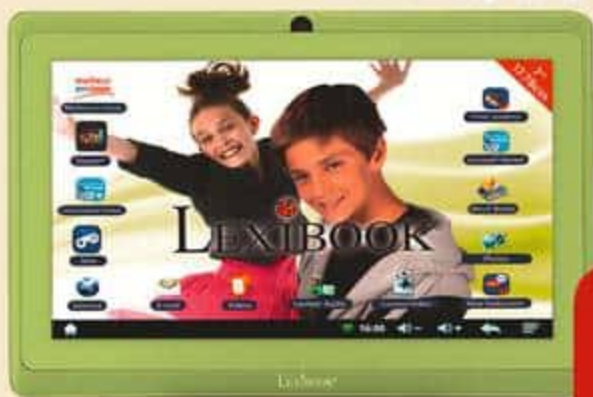

ACHETEZ OÙ VOUS VOULEZ,
QUAND VOUS VOULEZ →

les produits de ces 2 pages

La
Grande
Récré

Tablette 7" avec coque de protection

Tablette sous Android avec double caméra 0,3 MP, 4 Go de mémoire. Wi-Fi et application ludo-éducative incluse. Avec 1 coque de protection Minions ou Reine des Neiges.

Dès 7 ans.

Réf. 738706 ou 738707

LEXIBOOK

10€
de remise
immédiate⁽³⁾

OU