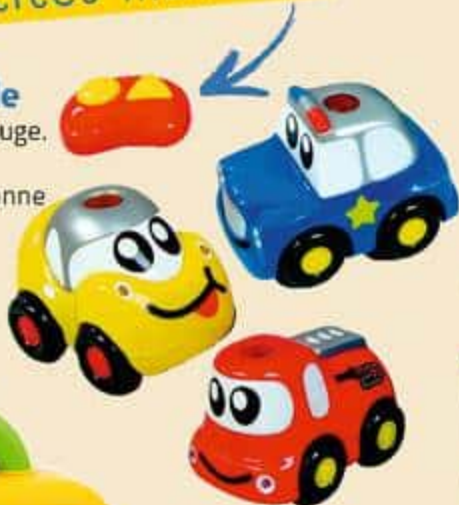

Avec télécommande infrarouge.
Marche avant et arrière.
Différents modèles. Fonctionne
avec piles. **Dès 2 ans.**
Réf. 724125

Drôle de voiture de secours

Effets sonores et lumineux.
Longueur 29 cm. Différents
modèles. Fonctionne avec
piles. **Dès 1 an.**
Réf. 724076

Drôle de transporteur

Camion avec effets sonores et lumineux.
1 voiture incluse. Véhicules à roues libres.
Longueur 60 cm. Fonctionne avec piles.
Dès 1 an.
Réf. 724077

Ma première télé

Quand Bébé tourne le bouton,
les images s'animent
et une musique se déclenche.
Fonctionne sans pile.
Dès 6 mois.
Réf. 733256