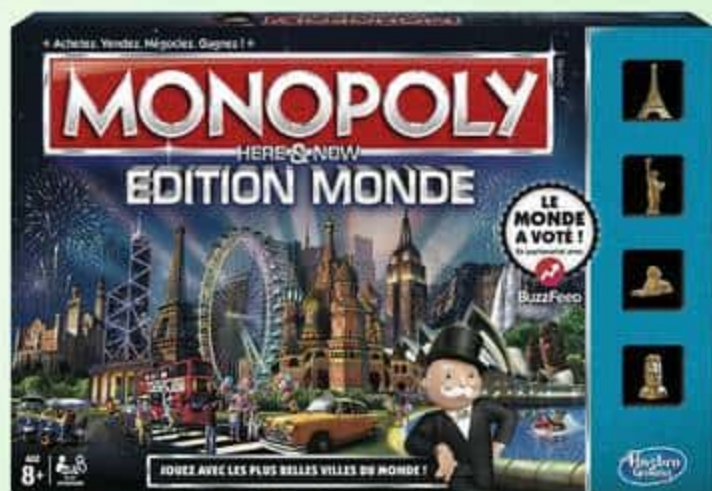

MONOPOLY

ACHETEZ OÙ VOUS VOULEZ,
QUAND VOUS VOULEZ →

les produits de ces 2 pages

La
Grande
Récré

EXCLUSIF!

OFFRE EXCLUSIVE
30€ de remise
immédiate⁽¹⁾

Monopoly Onyx

Edition de luxe avec plateau en bois surélevé et de nouveaux accessoires : porte cartes, portes billets, pions vintage... 2 à 8 joueurs. Dès 8 ans. Réf. 759896