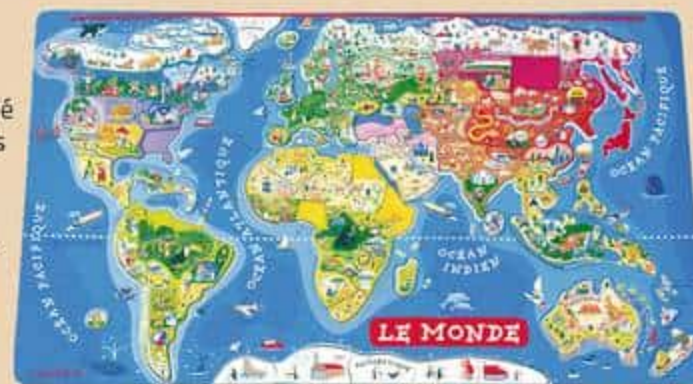

94 magnets pour découvrir la France. 36 x 36 cm.
Dès 7 ans.
Réf. 698935

Puzzle monde magnétique

Puzzle en bois découpé en zones magnétiques pour apprendre la géographie !
92 pièces. 77 x 46 cm.
Dès 7 ans.
Réf. 173138