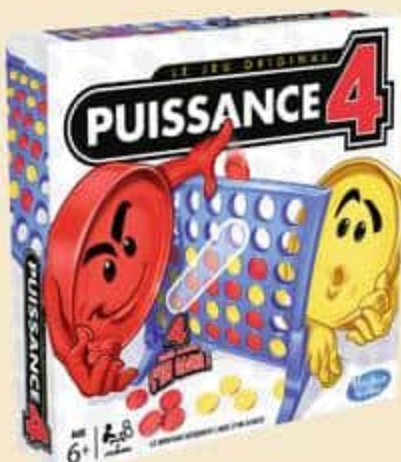

Puissance 4

Qui alignera le premier 4 pions de la même couleur ?
Jeu d'observation et de stratégie. 2 joueurs.
Dès 6 ans.
Réf. 696486