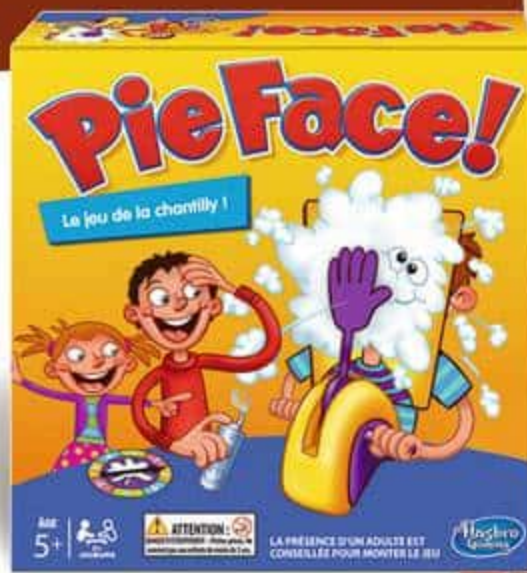

“ Aiguiser ses réflexes avec les jeux d’observation, apprendre à perdre avec les jeux de hasard... Les jeux de société vous réservent plein de surprises. À vous de jouer !”