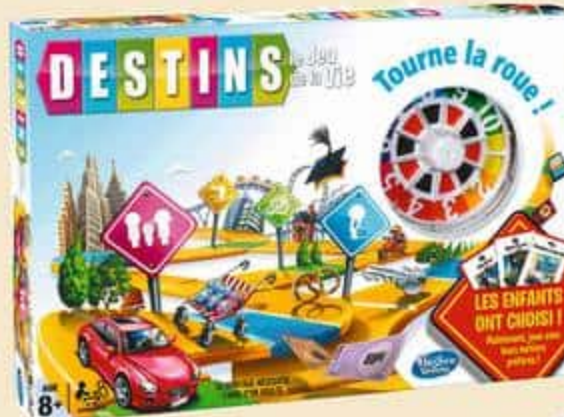

Puissance 4

Qui alignera le premier 4 pions de la même couleur ?
 Jeu d'observation et de stratégie. 2 joueurs.
 Dès 6 ans.
 Réf. 696486

Destins

Un jeu intergénérationnel pour imaginer sa vie comme les grands ! Décor et graphismes modernisés.
 2 à 4 joueurs. Dès 8 ans.
 Réf. 726480