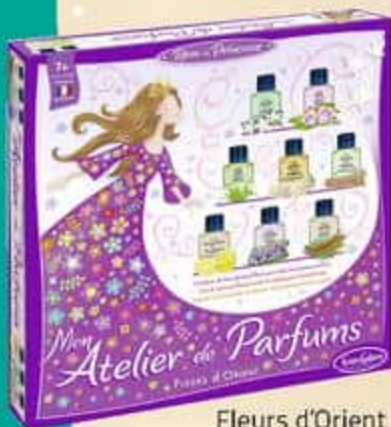

Flours d'Orient