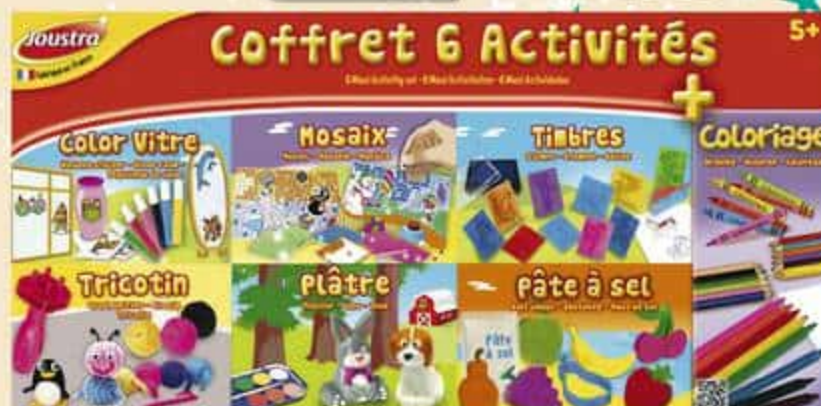

SentoSphère

Coffret 6 activités
Plein d'activités: color vitre, plâtre, tricotin, mosaïque, timbres, pâte à sel et coloriage dans un seul coffret avec les accessoires pour réaliser tes créations. Dès 5 ans.
Réf. 761771