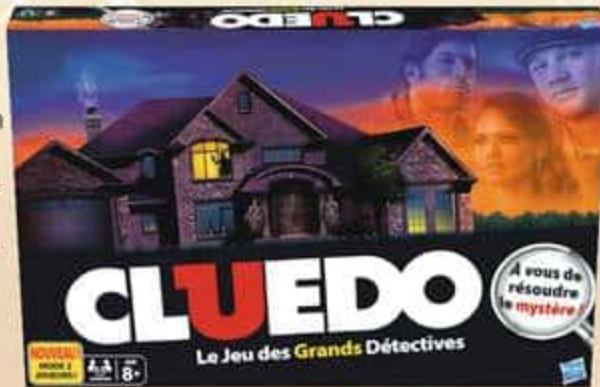

Ravensburger

Labyrinthe

Un jeu de tactique toujours en mouvement ! 2 à 4 joueurs. **Dès 7 ans.** Réf. 214695

Ravensburger

Cluedo

Fais preuve de déduction et sois le premier à découvrir le lieu, l'arme du crime et l'assassin ! 2 à 6 joueurs. **Dès 8 ans.** Réf. 230692