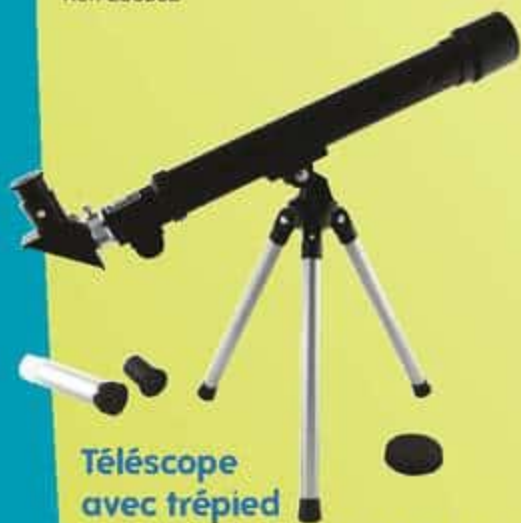

Mallette microscope x1200

Grossissement avec zoom jusqu'à 1200 fois. Nombreux accessoires. Fonctionne avec piles. **Dès 8 ans.**
Réf. 124255

Télescope avec trépied

Avec grossissement de 25 à 55 fois. Trépied en aluminium. **Dès 8 ans.**
Réf. 124253