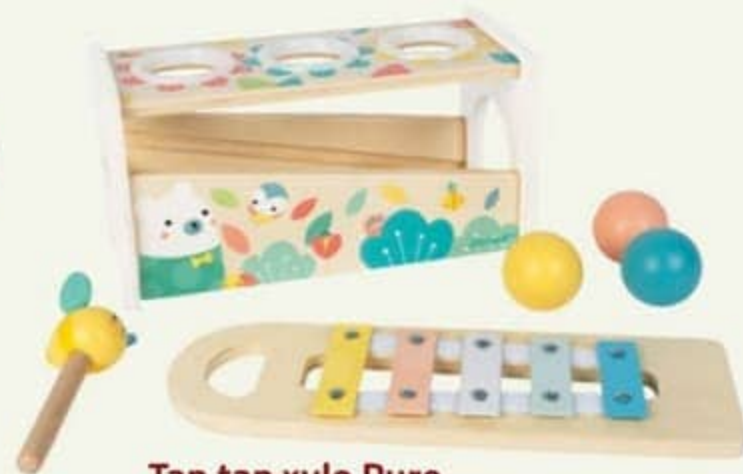

Tap tap xylo Pure

Jeu d'adresse en bois avec xylophone amovible. Longueur 29 cm.
Dès 1 an. Réf. 875627

32€⁹⁵