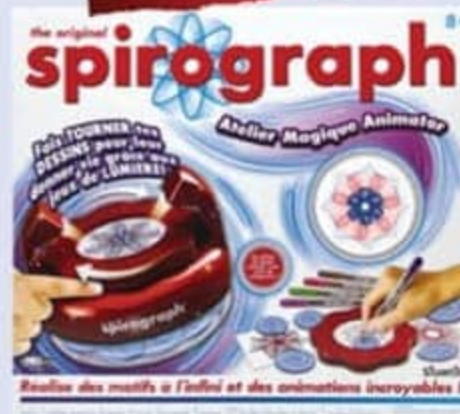

Nathan

39€90

Spirograph atelier magique animator

Tes créations bougent grâce à des effets de lumière rotatifs ! Fonctionne avec piles. Dès 8 ans. Réf. 876932

34€95

Silverlit®

Nouveau

Nouveau

Spirograph junior

Avec 4 roues classiques et des marqueurs. Dès 3 ans. Réf. 876937

29€95

Silverlit®

Coffret DIY famille licorne
Décore toute la famille avec des autocollants et des strass qui brillent dans le noir !
Dès 6 ans. Réf. 877166