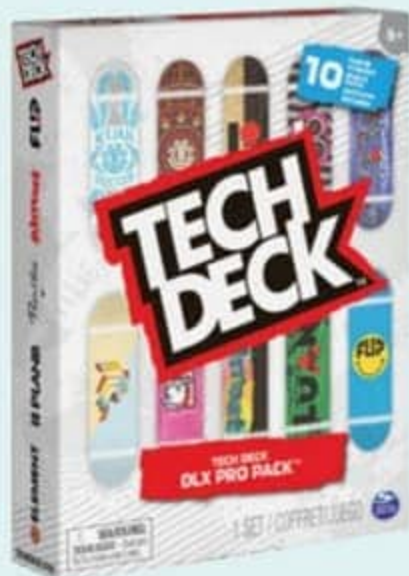

Coffret 10 finger skates

Mini skates au design authentique, fidèle aux modèles réels des plus grandes marques.
Dès 6 ans. Réf. 876974

34€95