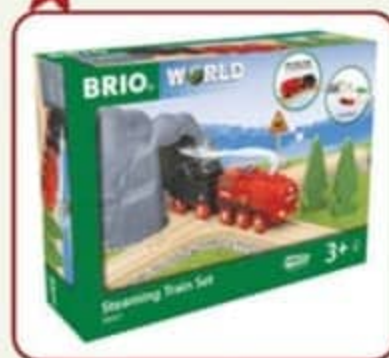

49€90

OPPI®

Coffret exclusif Kapla

Avec 40 planchettes colorées en bois. Dès 3 ans. Réf. 876741

17€50 **KAPLA®**

Exclusivité

Nouveau

Locomotive à vapeur