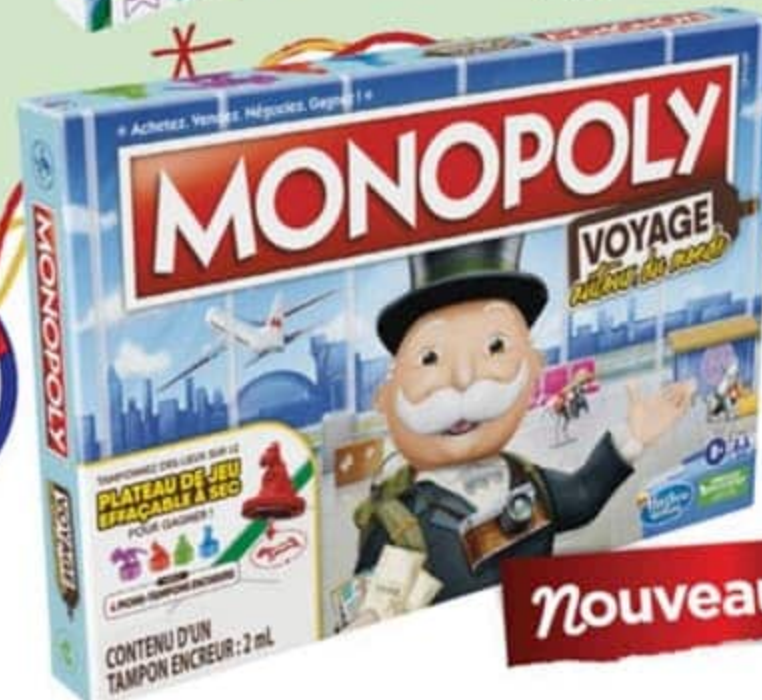

Monopoly voyage autour du monde
Visitez des destinations exceptionnelles.
Tamponnez le plateau avec les pions pour
avancer. 2 à 4 joueurs.
Dès 8 ans. Réf. 877443

Nouveau

26€90

**Monopoly
coffre-fort**

Le coffre-fort de
M. Monopoly est rempli
d'objets précieux. A vous
de deviner le code pour
vous enrichir !
2 à 6 joueurs.
Dès 8 ans. Réf. 877444

32€90