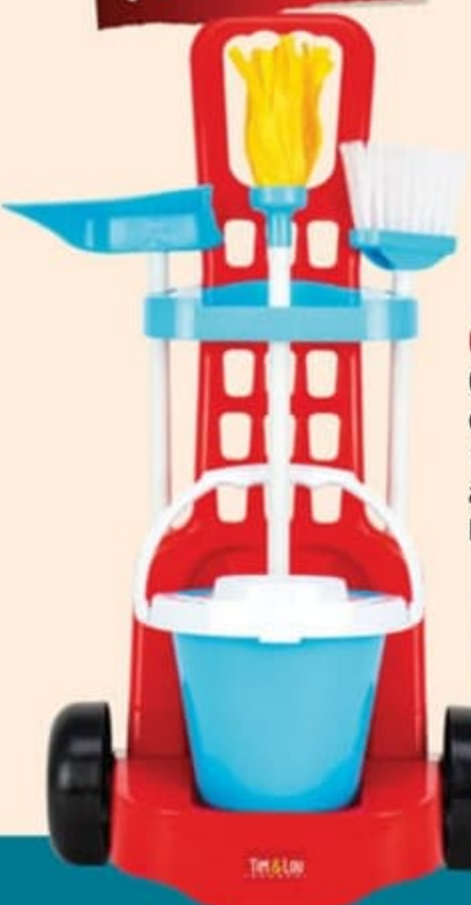

Aspirateur à main

Aspirateur balai

Avec 2 vitesses de rotation et effets sonores et lumineux. Longueur 80 cm. Fonctionne avec piles. Dès 3 ans. Réf. 861400

24€50