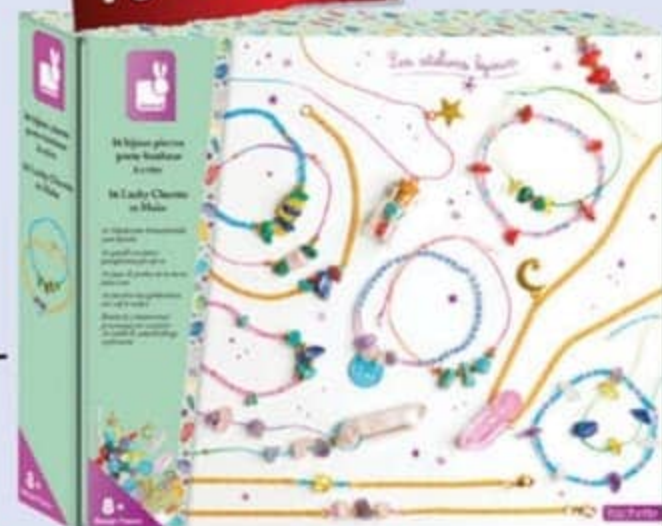

Bijoux pierres porte-bonheur
Crée des bijoux en pierres véritables en les choisissant pour leur couleur ou pour leur sens !
Dès 8 ans. Réf. 877158

25€90

Nouveau

Décorations arc-en-ciel
Tout pour confectionner 1 trophée licorne, 1 attrape-rêves, 2 broches, 1 pompon et 1 arc-en-ciel à suspendre.
Dès 7 ans. Réf. 877157

27€90