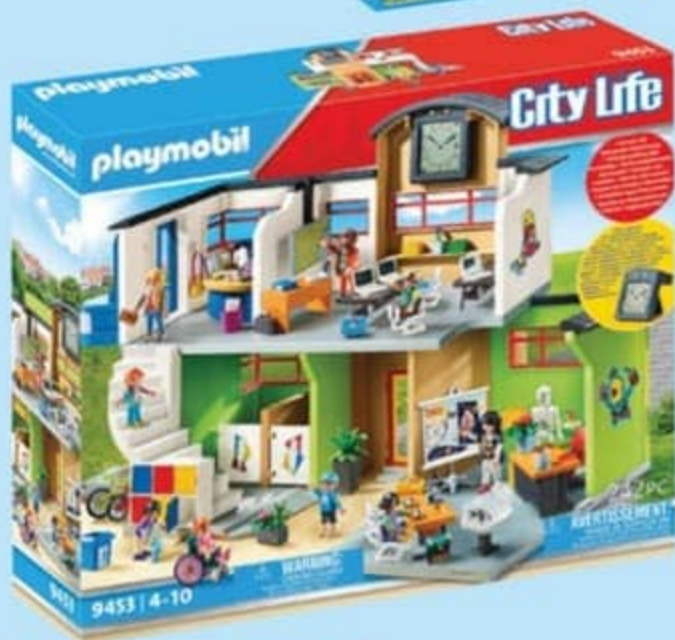

playmobil

Exclusivité

Animalerie transportable
Dès 4 ans. Réf. 876383

39€95

Ecole aménagée
Fonctionne avec piles.
Dès 5 ans. Réf. 851331

119€