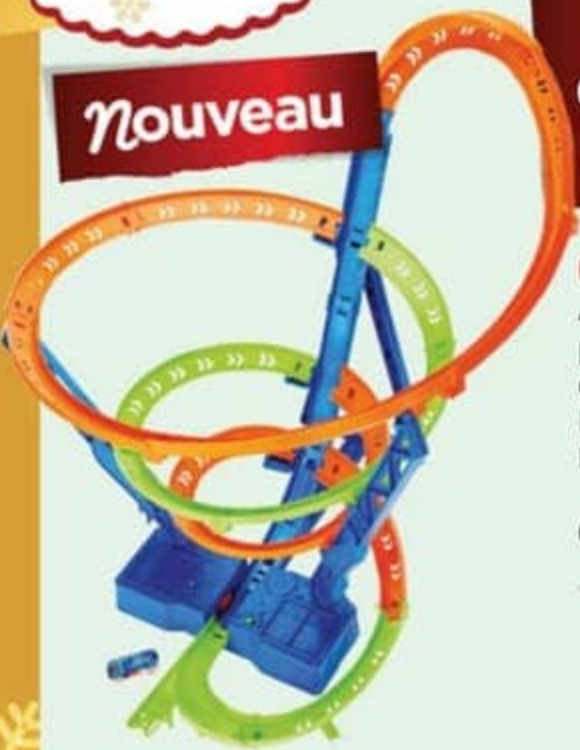

Les Véhicules

Nouveau