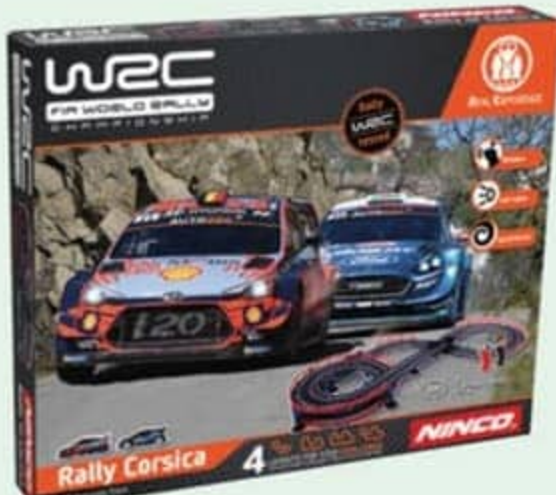

Circuit WRC rally Corsica

Parcours de 8 m. 2 voitures WRC avec feux LED incluses. Fonctionne avec piles. Dès 4 ans. Réf. 863628

79€95 **NINCO**