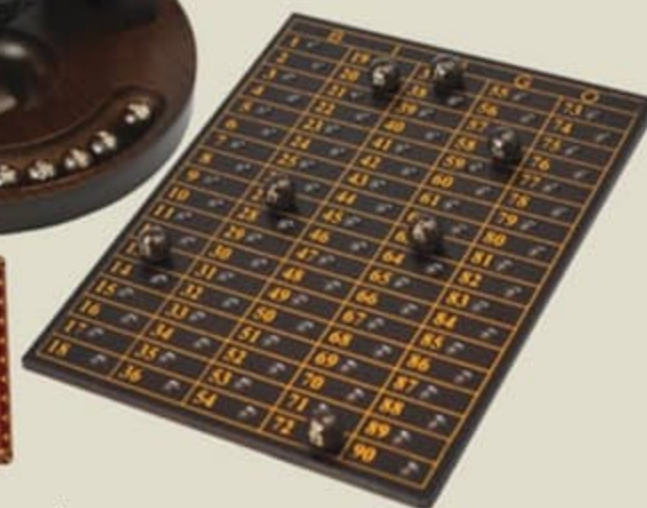

Découvrez toute la gamme CLUB GAME en flashant ce code

(3) Remise effectuée pour l'achat simultané de 2 jeux CLUB GAME sur le moins cher des 2. Offre réservée aux Clients Privilégiés.