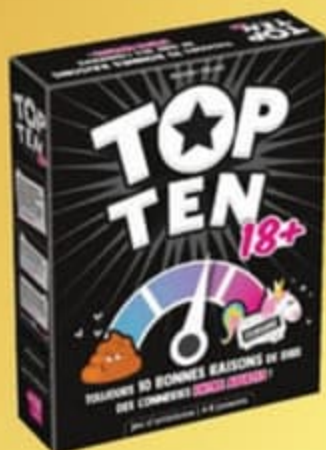

4 **Top ten 18+**
19€90