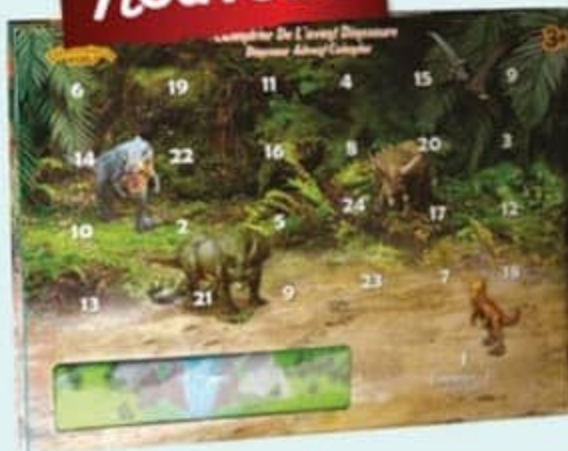

Les Dinos

Vélociraptor radiocommandé

Avec fonctions avant, arrière et oscillation d'un côté à l'autre. Effets sonores et lumineux. Différents modèles. Fonctionne avec piles. Dès 6 ans. Réf. 870022

49€95

Nouveau

Calendrier de l'Avent dinosaures
Chaque jour un nouveau dinosaure à découvrir !
Dès 3 ans. Réf. 877813

19€95

Dinosaure sonore 65 cm

Différents modèles. Fonctionne avec piles. Dès 3 ans. Réf. 868188 ou 868187

34€95 / pièce

Circuit dinosaures

Rails flexibles pour créer de super virages. Contient 360 pièces dont 1 véhicule électrique. Fonctionne avec piles. Dès 3 ans. Réf. 876050

29€95

Nouveau

Camion transporteur de dinosaures

Dimensions : 54 x 10 x 16,5 cm. Dès 3 ans. Réf. 870080

24€95

Nouveau

Garage dinosaures

Ensemble de jeu sur 3 étages avec ascenseur et créatures. Dès 3 ans. Réf. 875837

49€95

Nouveau

Nouveau

Tapis de jeu dinosaures

Dos anti-dérapant. 120 x 80 cm. Dès 3 ans. Réf. 875927

19€95

T-Rex sonore et lumineux

Différents coloris. Fonctionne avec piles. Dès 3 ans. Réf. 875965

29€95

RRROOAAAR

T-Rex électronique

Effets sonores et lumineux. Fonctionne avec piles. Dès 3 ans. Réf. 700368

34€95