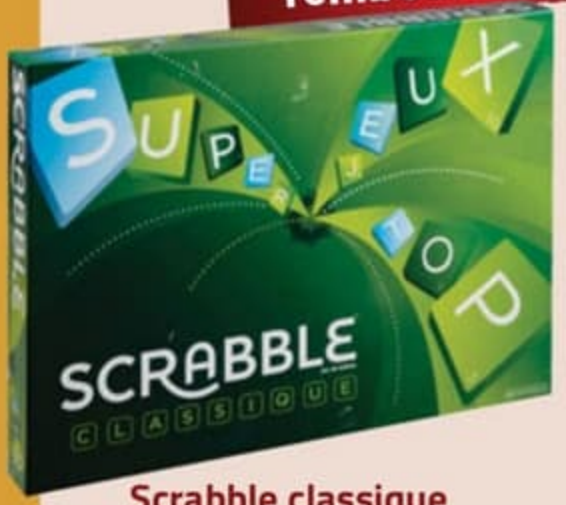

Scrabble classique
L'incontournable jeu de lettres ! Dès 8 ans. Réf. 455588

24€90