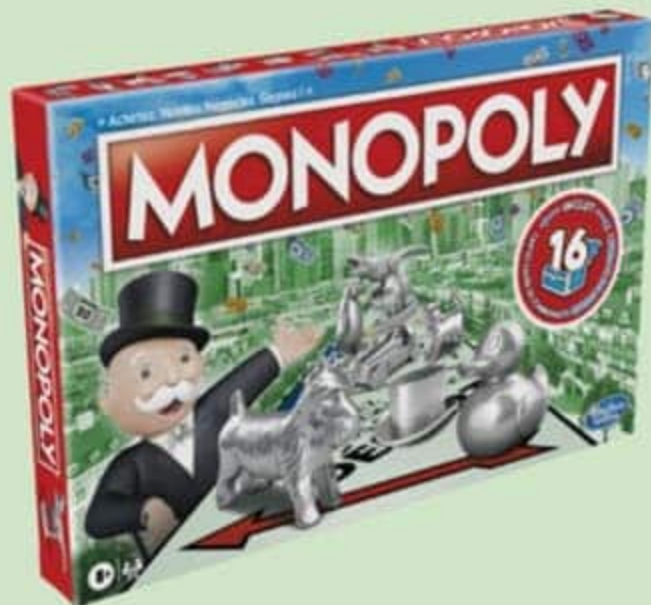

29€95

1 jeu Hasbro
Gaming
acheté = 1 jeu
OFFERT (2)

Mon premier Monopoly
Plateau réversible avec
2 niveaux de jeu selon l'âge.
2 à 6 joueurs.
Dès 4 ans. Réf. 875402

23€90

Monopoly classique
Avec les nouveaux pions
choisis par les Français
en 2017.
Dès 8 ans. Réf. 838661