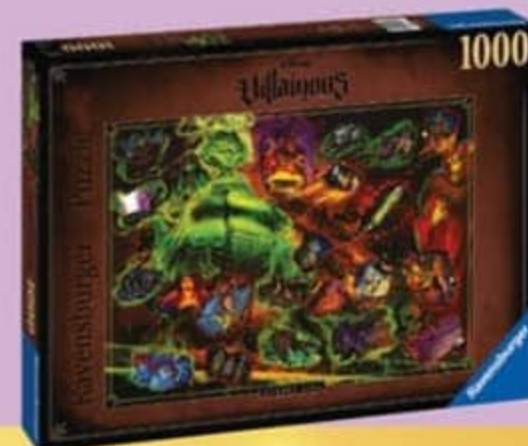

Les Poupées
et Mini-mondes

Nouveau

**Aventures épiques
dans le château**

Avec 5 mini-princesses et leurs
5 animaux fétiches.
Dès 6 ans. Réf. 881442

99€

Nouveau

La maison Madrigal

3 étages pour jouer avec les mini-
poupées Abuela, Mirabel et Antonio.
Dès 6 ans. Réf. 869920

49€90

Panoplie Mirabel

Existe en 3 tailles : 3/4 ans,
5/6 ans et 7/8 ans.
Réf. 881359, 881358 ou
881360

34€90

Disney
ENCANTO

Disney
VILAINS

Puzzle Villainous 1000 pièces

Différents modèles.
Dès 14 ans. Réf. 873784, 873763, 873783 ou 873760

16€90 / pièce

**Poupée Disney
Vilains**

Hauteur 28 cm.
Différents modèles.
Dès 5 ans. Réf. 873878,
873864, 873931,
873857 ou 881925

25€90 / pièce