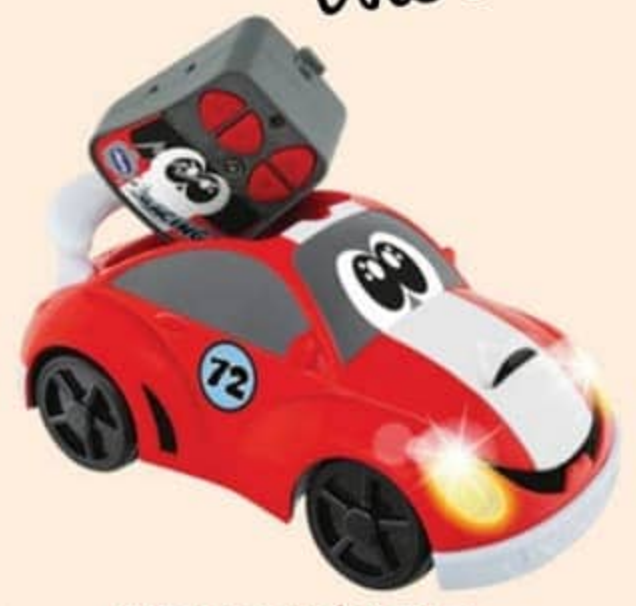

★ OFFRE PRIVILEGE ★

79€

10€ de remise*

Soit

69€

Bloomy

* Offre réservée aux Clients Privilegiés. Voir conditions sur lagranderecre.fr

Les
**Années
Maternelle**

Billy BigWheels

4x4 avec télécommande intuitive : en tournant le volant, la voiture change de direction. Avec bruit de moteur et phares lumineux. Fonctionne avec piles. Dès 2 ans. Réf. 190690

29€90

Fiat 500 radiocommandée

Avec bruitages réalistes et volant intuitif. Hauteur 13,5 cm. Fonctionne avec piles. Dès 2 ans. Réf. 712061

39€95

**vrooom
vrooom**

Johnny coupé racing

Sa première voiture qui se pilote très facilement. Phares lumineux. La télécommande devient le toit de la voiture. Fonctionne avec piles. Dès 2 ans. Réf. 852552

29€95

**1 jouet
Chicco acheté
= 1 jouet
OFFERT (1)**

Circuit de course turbo ball

3 façons de jouer : piste circulaire, grand 8 ou jeu libre. Avec 2 télécommandes sans fil et 2 voitures de course turbo. Fonctionne avec piles. Dès 1 an. Réf. 877574