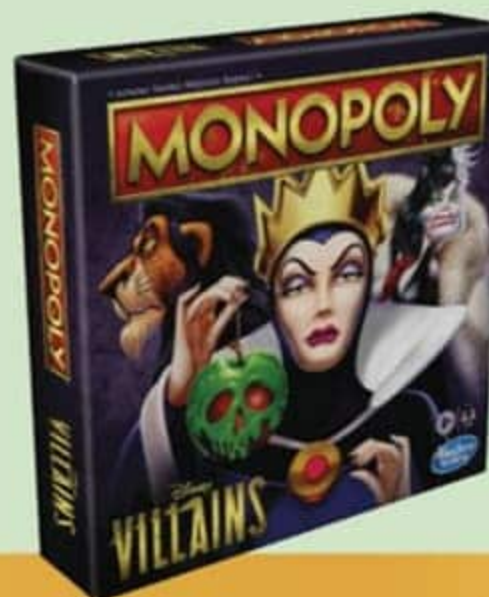

**Monopoly
Vilains**
Qui sera le plus
plus méchant
d'entre vous ?
2 à 6 joueurs.
Dès 8 ans.
Réf. 866293

33€95