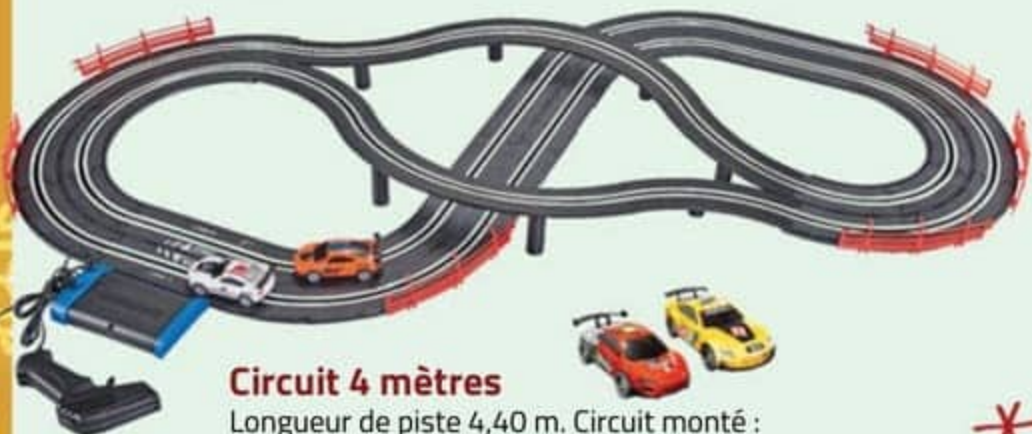

Circuit 4 mètres

Longueur de piste 4,40 m. Circuit monté : 120 x 100 x 12 cm. 2 voitures et 2 manettes incluses. Fonctionne avec piles. Dès 8 ans. Réf. 875843

39€95 **JOHN-WORLD**