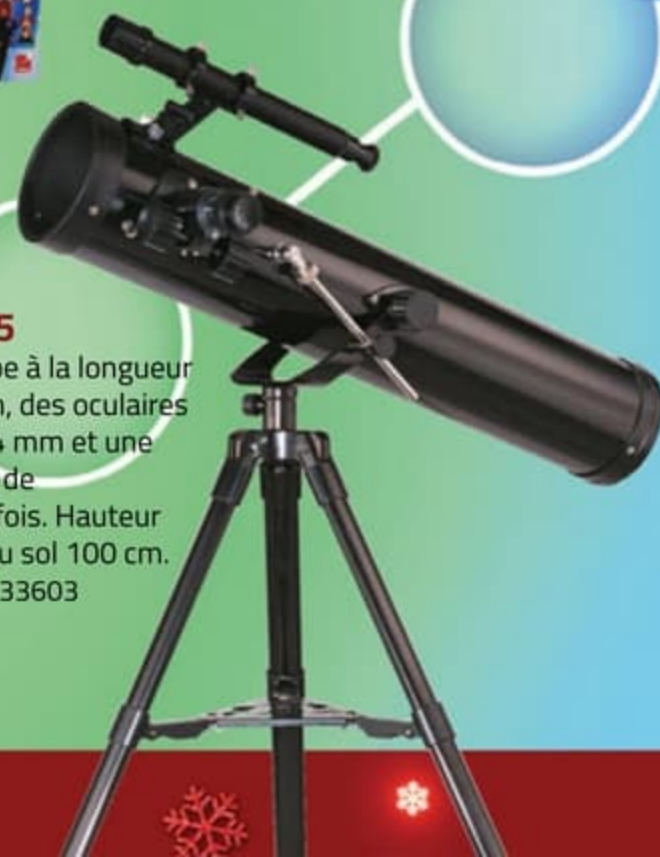

Télescope 525

Véritable télescope à la longueur focale de 700 mm, des oculaires de 20, 12,5, 9 et 4 mm et une lentille de Barlow de grossissement 3 fois. Hauteur 140 cm, largeur au sol 100 cm. Dès 10 ans. Réf. 833603

114€50