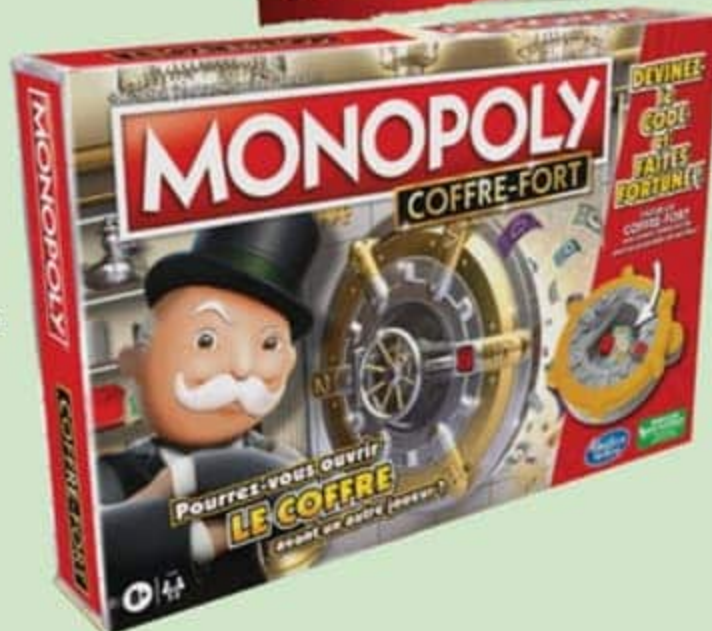

Le coffre-fort de
M. Monopoly est rempli
d'objets précieux. A vous
de deviner le code pour
vous enrichir !
2 à 6 joueurs.
Dès 8 ans. Réf. 877444

32€90

Nouveau

**Monopoly
édition France**
Achetez, vendez et
négociez les plus
beaux sites de France !
2 à 6 joueurs.
Dès 8 ans. Réf. 845933