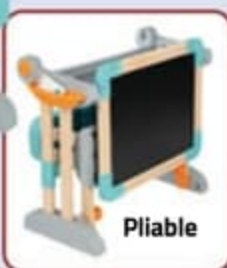

39€90 Smoby

Face magnétique

Grand tableau multifonctions réglable

Tableau double face avec lettres aimantées et tablette de rangement. Pieds réglables de 80 à 120 cm. Ardoise 66 x 54 cm. Dès 3 ans. Réf. 876929

74€90

Jeujura

OFFRE EXCLUSIVE

79€90

10€
de remise

Soit

69€90

Bureau petit écolier

L'ardoise double-face réversible peut se fixer à l'horizontale ou à la verticale. Craies blanches et feutres effaçables inclus. Dès 3 ans. Réf. 855497

54€90

Smoby

Pliable

Bureau modulo space

Transformable avec tableau double face. 80 accessoires inclus. 64 x 60 x 58 cm. Dès 3 ans. Réf. 863901