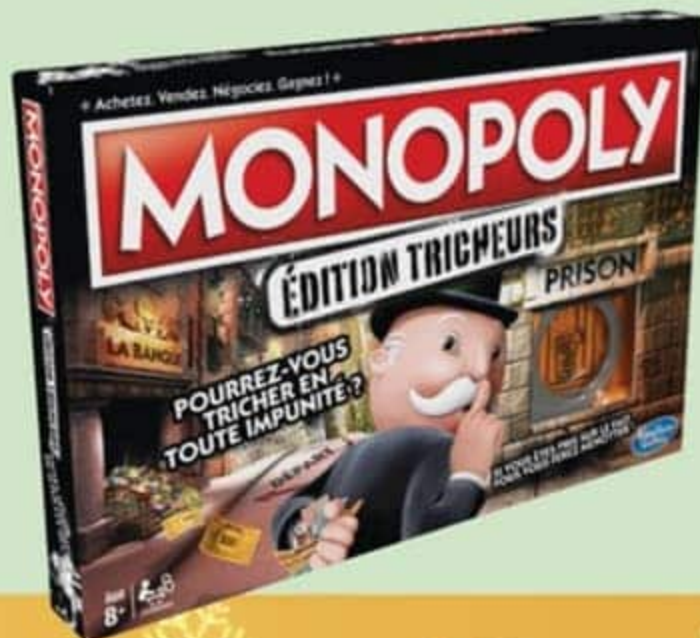

**Monopoly
édition tricheurs**
Que vous aimiez ou pas
tricher, vous aurez votre
rôle à jouer ! Attention,
rien ne sera simple.
Dès 8 ans. Réf. 850291

26€95