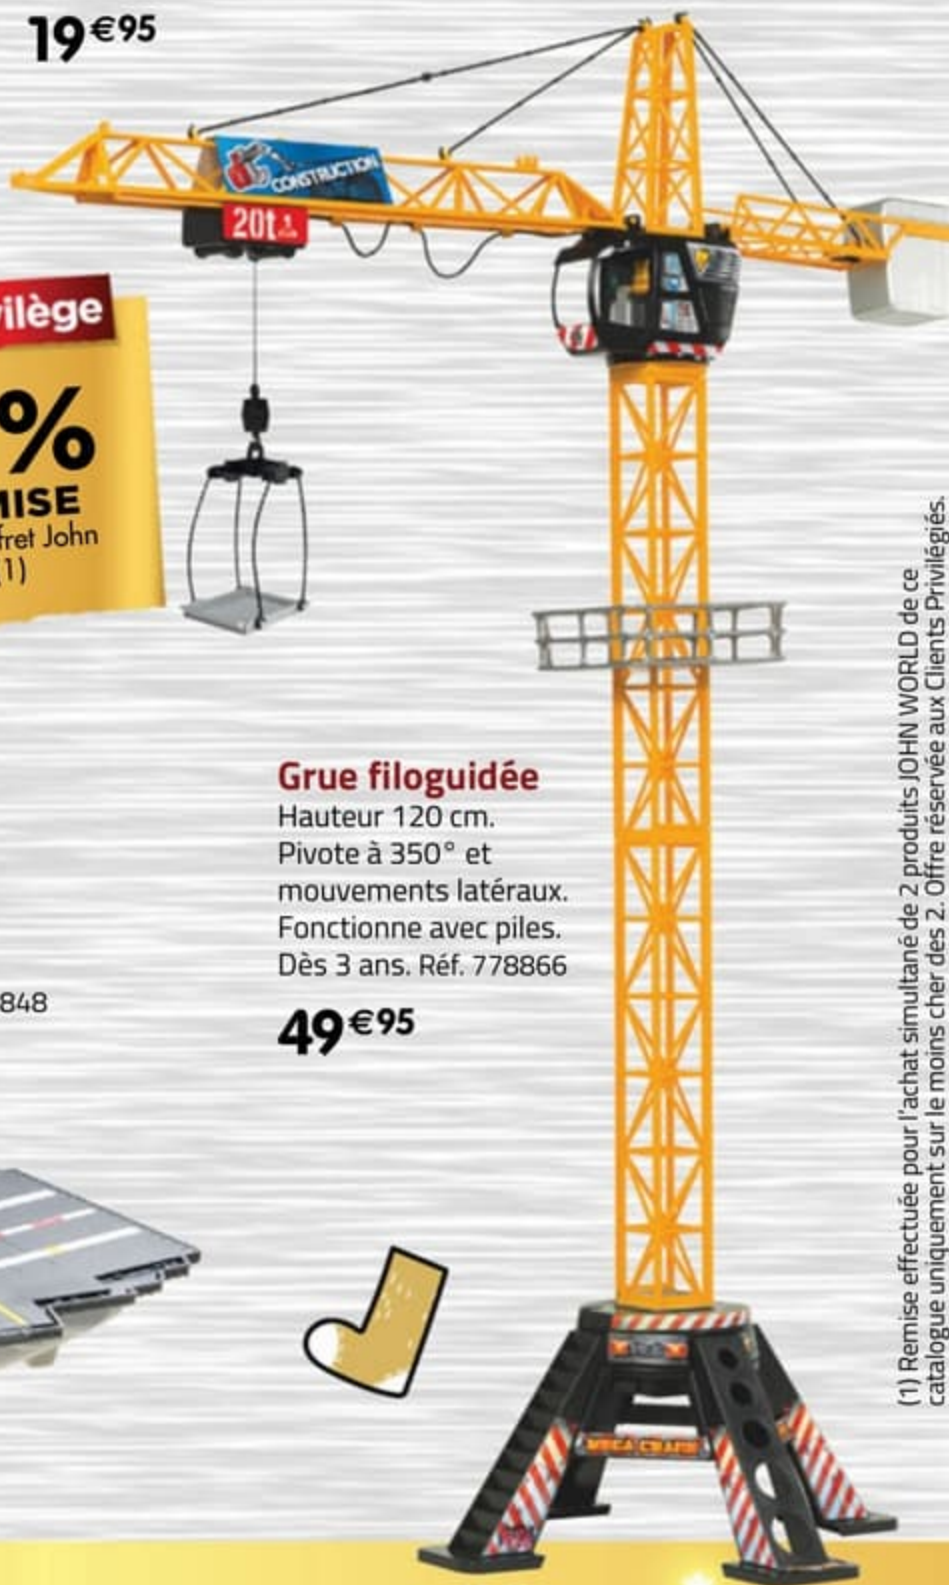

Grue filoguidée

Hauteur 120 cm. Pivote à 350° et mouvements latéraux. Fonctionne avec piles. Dès 3 ans. Réf. 778866

49€95