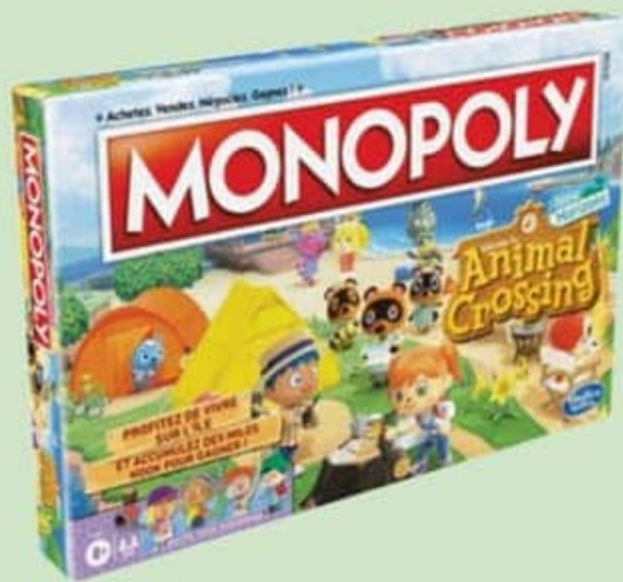

26€95

1 jeu Hasbro Gaming acheté = 1 jeu OFFERT (2)

Risk

Déplace tes régiments, sois fin stratège et pars à la conquête du monde ! Dès 10 ans. Réf. 133775

36€95

Monopoly Animal Crossing
Avec 4 pions personnages. 2 à 4 joueurs.
Dès 8 ans. Réf. 869111