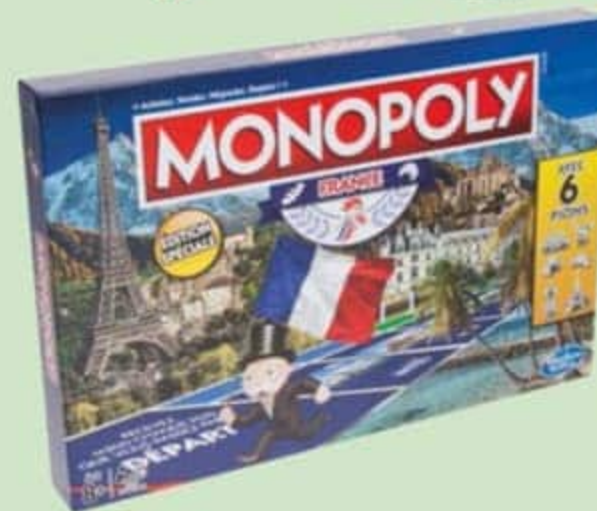

Le coffre-fort de
M. Monopoly est rempli
d'objets précieux. A vous
de deviner le code pour
vous enrichir !
2 à 6 joueurs.
Dès 8 ans. Réf. 877444

32€90

Nouveau

**Monopoly
édition France**
Achetez, vendez et
négociez les plus
beaux sites de France !
2 à 6 joueurs.
Dès 8 ans. Réf. 845933