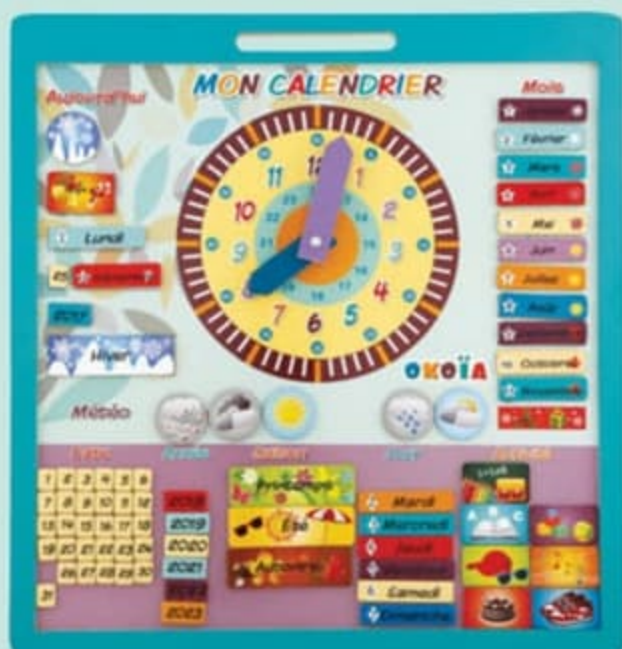

★ OFFRE PRIVILEGE ★
~~79€~~
Soit **69€**
10€ de remise*

Cheval à bascule

En bois FSC. 74 x 30 x 53 cm.
Dès 1 an. Réf. 875944

OKOÏA

La Grande Récré .fr

Mon calendrier en bois

Pour apprendre l'heure, les saisons, les mois, les jours et les dates. 42 x 45 cm. Dès 3 ans. Réf. 236035

21€50

Mon premier jeu de croquet

Contient 2 maillets, 6 arceaux et 6 boules en bois. Avec un sac en tissu pour tout ranger. Dès 3 ans. Réf. 872165

27€90

Baril 100 blocs de construction

100 pièces en bois colorées. Le couvercle sert de trieur de formes. Dès 18 mois. Réf. 236018

24€90

24€95

Jeu d'équilibre en bois

Empile les animaux et les formes sur la bascule sans les faire tomber. Dès 2 ans. Réf. 853416

Fusée empilable en bois

Favorise la capacité d'observation et l'agilité des tout-petits. 6 pièces colorées à empiler et un personnage inclus. Hauteur 22 cm. Dès 18 mois. Réf. 851831