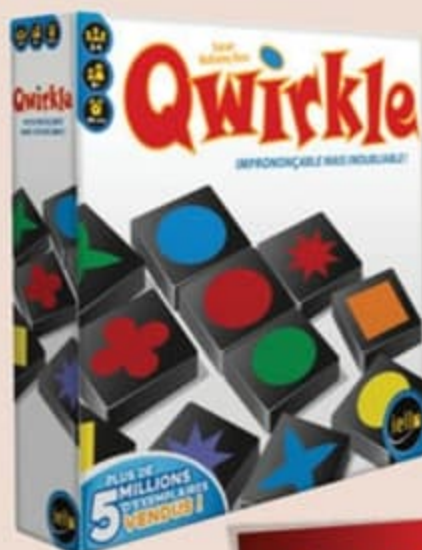

Les Jeux
de société

SÉLECTION
EXCLUSIVE
des spécialistes
du jouet

Tetris dual

Joues les formes géométriques affichées sur l'écran LCD en les laissant tomber dans la grille de jeu et en faisant le plus de ligne possible. 2 joueurs. Dès 6 ans. Réf. 867525

BAN
DAI

24€95

SÉLECTION
EXCLUSIVE
des spécialistes
du jouet

Qwirkle nouvelle édition

La taille des tuiles change mais il faut toujours faire preuve d'audace tactique et de stratégie pour gagner. 2 à 4 joueurs. Dès 6 ans. Réf. 877811

32€90

iello

Nouveau

1 jeu Hasbro
Gaming
acheté = 1 jeu
OFFERT (1)

Puissance 4 spin

Jeu stratégique de poids et d'équilibre où chaque tour de la grille peut changer la partie. Pour toujours aligner 4 pions. 2 joueurs. Dès 8 ans. Réf. 877445

24€90

Hasbro
Gaming

Les billes infernales

Collecte les billes dans un certain ordre à l'aide d'un tube. Avec 3 niveaux de difficulté différents. 2 à 4 joueurs. Dès 4 ans. Réf. 869099

19€90

Chromino deluxe

Fais preuve de tactique et place judicieusement tes Chromino. 1 à 8 joueurs. Dès 6 ans. Réf. 755424

29€90

asmodee

Blokus

Le but est de placer l'ensemble de ses pièces sur le plateau sans se faire bloquer par ses adversaires. 2 à 4 joueurs. Dès 7 ans. Réf. 696495

34€90

mattel
games

le 2ème Jeu
MATTEL GAMES

100%
remboursé (2)

Lot 2 coffrets Domino express

Avec 1 Super Dealer qui facilite la pose des dominos. 250 dominos et accessoires inclus pour imaginer tes parcours ! Fonctionne avec piles. Dès 6 ans. Réf. 854758

42€90

Goliath

Coffret spécial Domino express ultra power

Avec 200 dominos supplémentaires pour créer des circuits impressionnants grâce au Super Dealer, la machine qui dépose les dominos automatiquement. Fonctionne avec piles. Dès 6 ans. Réf. 877232

49€95

Goliath