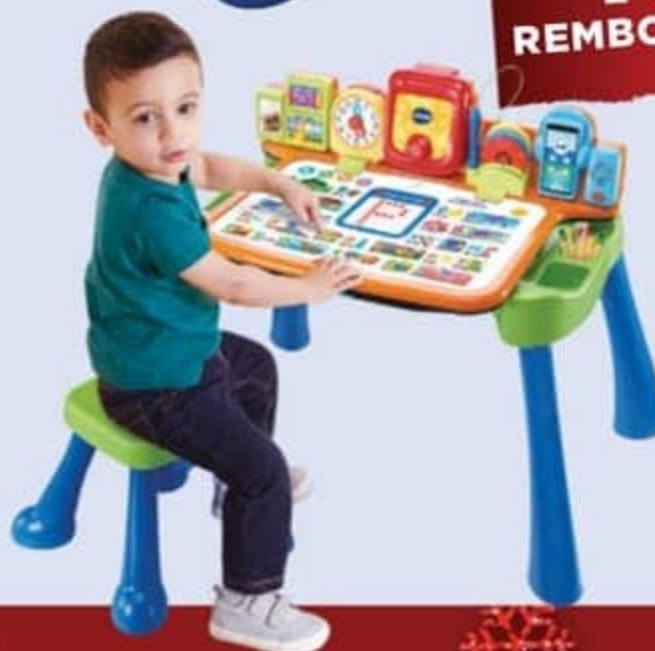

Nouveau

Magi chevalet magnéti'lettres

3 en 1 : tableau noir, tableau blanc et tableau d'activités. Avec 5 modes de jeu, 1 livre tactile interactif et des accessoires. 43 x 50 x 108 cm. Fonctionne avec piles. Dès 3 ans. Réf. 877193

Magi bureau interactif 5 en 1

Avec écran interactif pour apprendre à tracer les lettres et les chiffres, horloge, calendrier, fiches interactives, disques pour projeter 28 images et apprendre à dessiner.