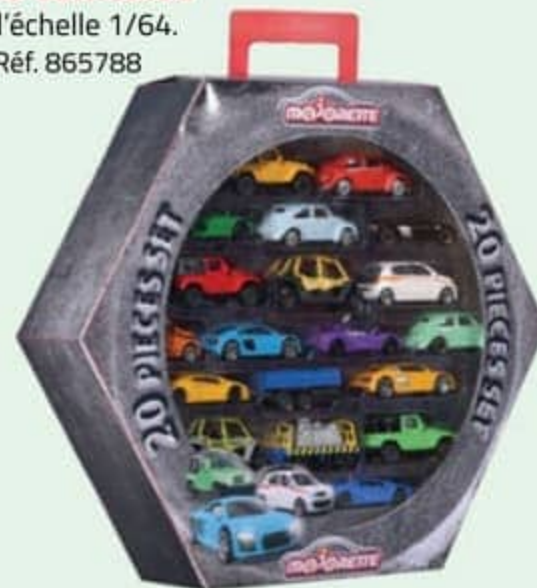

1 camion de pompiers et 1 camion poubelle, longueur 19 cm. Avec sons et lumières.

Fonctionne avec piles.

Dès 3 ans. Réf. 877470

34€95

Coffret 20 véhicules

En métal à l'échelle 1/64. Dès 3 ans. Réf. 865788

34€95