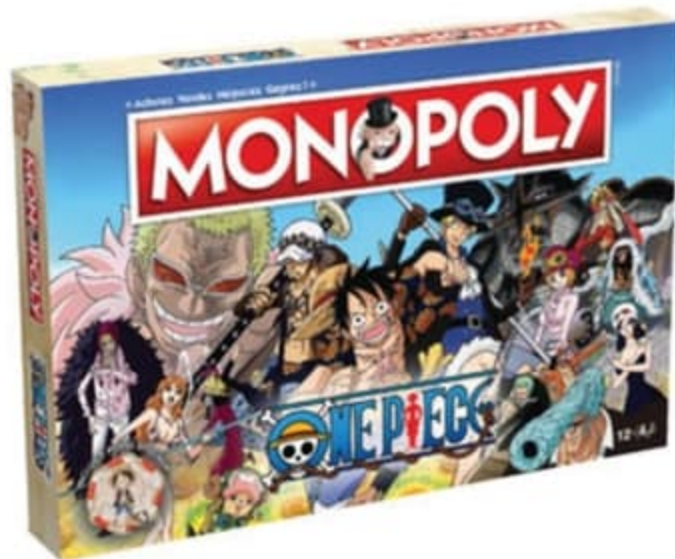

JUJUTSU KAISEN

1. Statuette One Piece Hauteur 16 cm. Dès 15 ans. Monkey D. Luffy Réf. 881595 ou Zoro Wanokuni Réf. 881597 2. Figurine One Piece Hauteur 17 cm. Différents modèles. Réf. 868606 3. Monopoly One Piece Echange, vends et troque les personnages de la série afin de devenir l'équipage le plus puissant. Avec 9 pions de collection en métal. 2 à 6 joueurs. Dès 12 ans. Réf. 861567 4. Jeu One Piece Affrontez les ennemis pour trouver le trésor perdu sur Grand Line. 2 à 8 joueurs. Réf. 855618 5. Statuette Megumi Fushiguro Hauteur 21 cm. Dès 15 ans. Réf. 881590 6. Statuette Sukuna Hauteur 16 cm. Dès 15 ans. Réf. 881593 7. Figurine de collection Tanjiro Kamado Hauteur 15 cm. Dès 15 ans. Réf. 881563 8. Figurine de collection Giyu Tomioka Hauteur 16 cm. Dès 15 ans. Réf. 881546