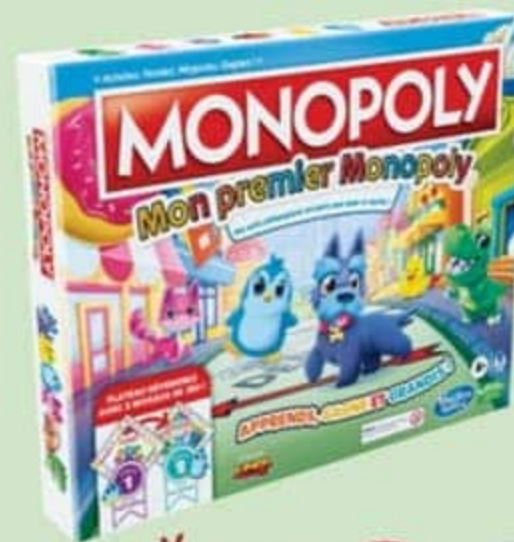

Mon premier Monopoly
Plateau réversible avec
2 niveaux de jeu selon l'âge.
2 à 6 joueurs.
Dès 4 ans. Réf. 875402

23€90