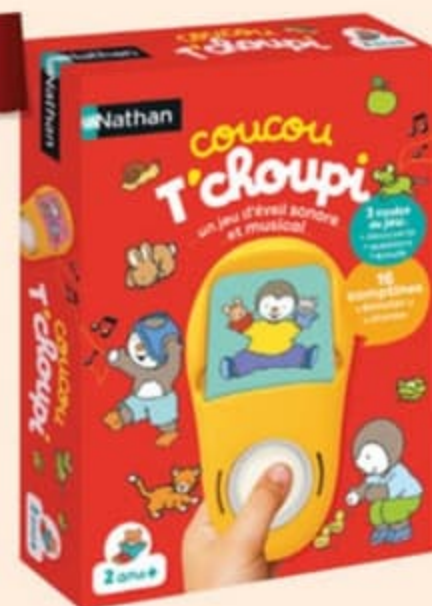

Coucou T'Choupi

De la petite fourmi au gros éléphant, 16 comptines à écouter et à chanter. Fonctionne avec piles. Dès 2 ans. Réf. 877199

24€90

Nathan

Hutte de Michka

Se déplie à l'arrière pour laisser apparaître la zone de jeu et le mobilier. 3 figurines de 6 cm et 1 bonhomme de neige inclus. Dès 3 ans. Réf. 850052

29€95

Simba

Masha et Michka