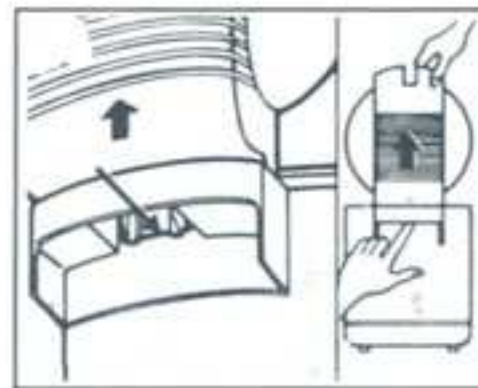

RAF : 100295 CLI : C0033 DO
CDE : MC0033950209 LIG : 10400
1124547 CODIC 698628
MOULI A02/5 FILTRE A/O BL

ADR : 11WZ44

QTE : 3

	710	A38
	875-876-877-878 879-880-014-015 981-982-191	A06 A08-A09
	A39	711
	A01-A02-A03 A04-A05-A13 A62-A63-E29-E30	A01-A03-A07-A06-A13 A63-875-877-879-880 981-982-014-E29

Changez les filtres après 20 à 25 fritures ♦ Change the filters after each 20-25 fryings

♦ Auswechseln des Filters nach ca. 25 Fritiervorgängen ♦ Cambie los filtros despues 20 a 25 utilizaciones

♦ Substitua os filtros ao fim de, no máximo, 20 a 25 utilizações, consoante os fritos realizados

♦ Vervang de filters na 20 à 25 maal frituren ♦ Cambiare il filtro dopo 20/25 frittore