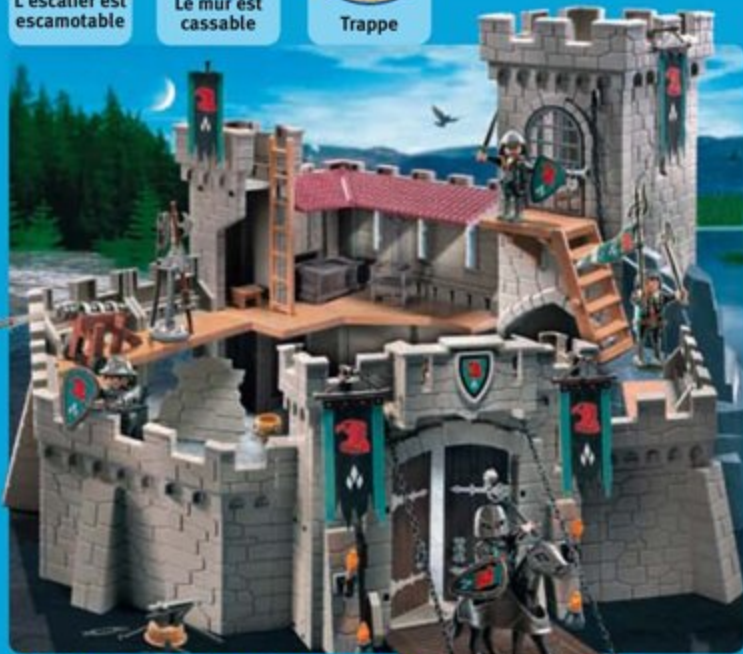

5479 Forteresse impériale du Dragon avec 4 personnages, de nombreuses armes, 7 espaces de jeux et une plate-forme d'atterrissage amovible pour les dragons. Compatible avec la Citadelle secrète du Dragon (Réf. 5480).
Dimensions : 47 x 45 x 61 cm (LxPxH)

Feu sur la tour des chevaliers du Lion !

L'escalier est escamotable

Le mur est cassable

Trappe

4866 Forteresse des chevaliers du Faucon. Avec 4 personnages et de nombreux accessoires. Le pont-levis se relève. Le canon tire des projectiles.
Dimensions : 60 x 58 x 35 cm (LxPxH)

4873 Chevaliers du Faucon

5239 PLAYMOBIL Duo
Couple de vampires

4014 SuperSet Bastion des chevaliers

4868 Baliste à 6 projectiles et chevaliers du Faucon. L'angle de tir est ajustable. Le chargeur est rotatif. La baliste roule et contient 6 projectiles.