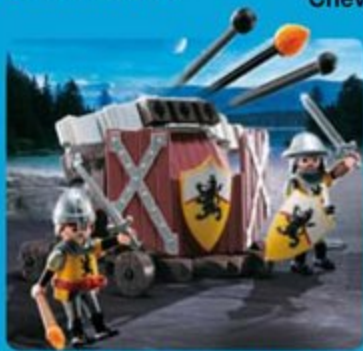

4869 Chariot d'assaut des chevaliers du Faucon. Comporte un bélier d'attaque. Le chariot peut se replier.

Nouveau

5240 PLAYMOBIL Duo Chevalier dragon et Chevalier de fer

4874 Convoi et trésor des Chevaliers du Lion