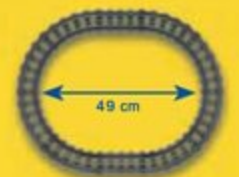

6749 Maman avec poussette

6783 Train avec gare transportable. La locomotive, le wagon, les rails et les accessoires se rangent entièrement dans le coffret de la gare.

Country

5222 Ranch avec poneys. Contient trois boxes et un grand enclos. Avec grenier à foin et de nombreux accessoires. Avec trois poneys différents. Dimensions : 37 x 40 x 22,5 cm (LxPxH)