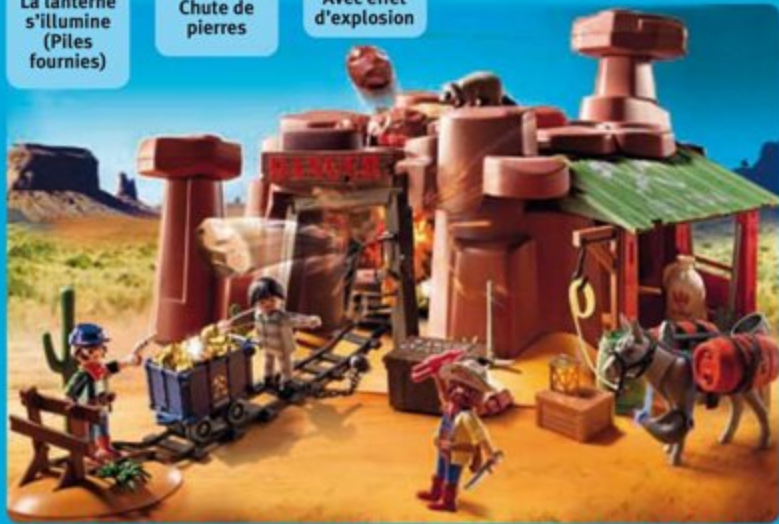

WESTERN

playmobil

playmobil.com

La lanterne s'illumine (Piles fournies)

Chute de pierres

Avec effet d'explosion

L'arc peut tirer des flèches

5246 Mine d'or avec explosif avec de nombreuses pépites d'or, un wagon et de nombreux accessoires.
Dimensions : 60 x 35 x 22 cm (LxPxH)