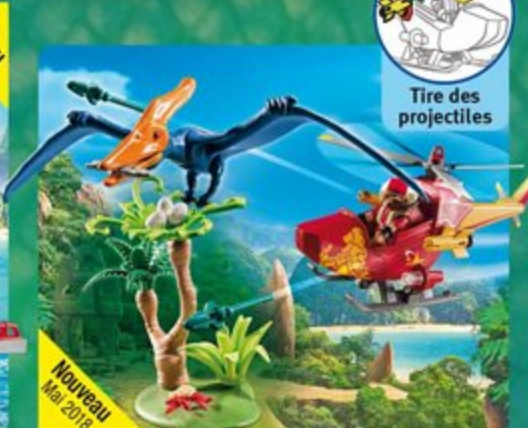

Le toit est amovible

La cage est amovible

La rampe s'abaisse

L'aéroglesseur flotte

Tire des projectiles

9434 Bandit avec tricératops. Le filet permet de capturer un dinosaure.

9433 Bateau avec cage et deinonychus. Le moteur submersible réf. 7350 ou réf. 5159 peut être ajouté.