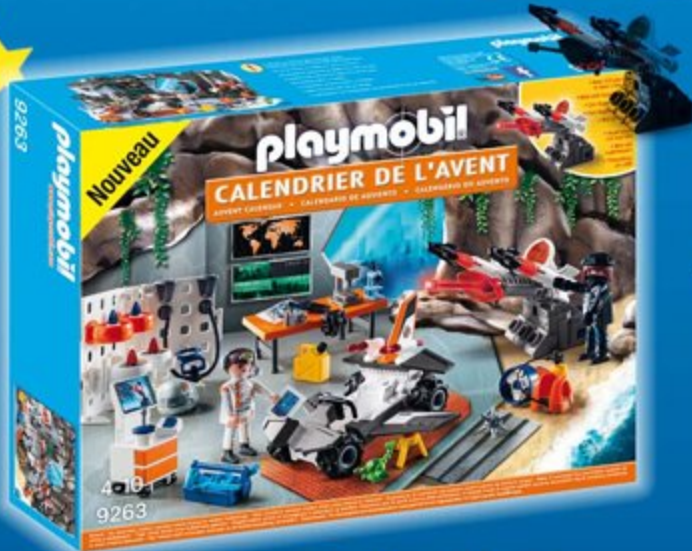

9263 Calendrier de l'Avent "Top Agents".
Avec arme lumineuse (nécessite 2 piles boutons
de type 392 LR 41 fournies).

Les calendriers
de l'Avent PLAYMOBIL
avec 24 fenêtres
prémontées pour
créer une mise en
scène complète
jusqu'à Noël.