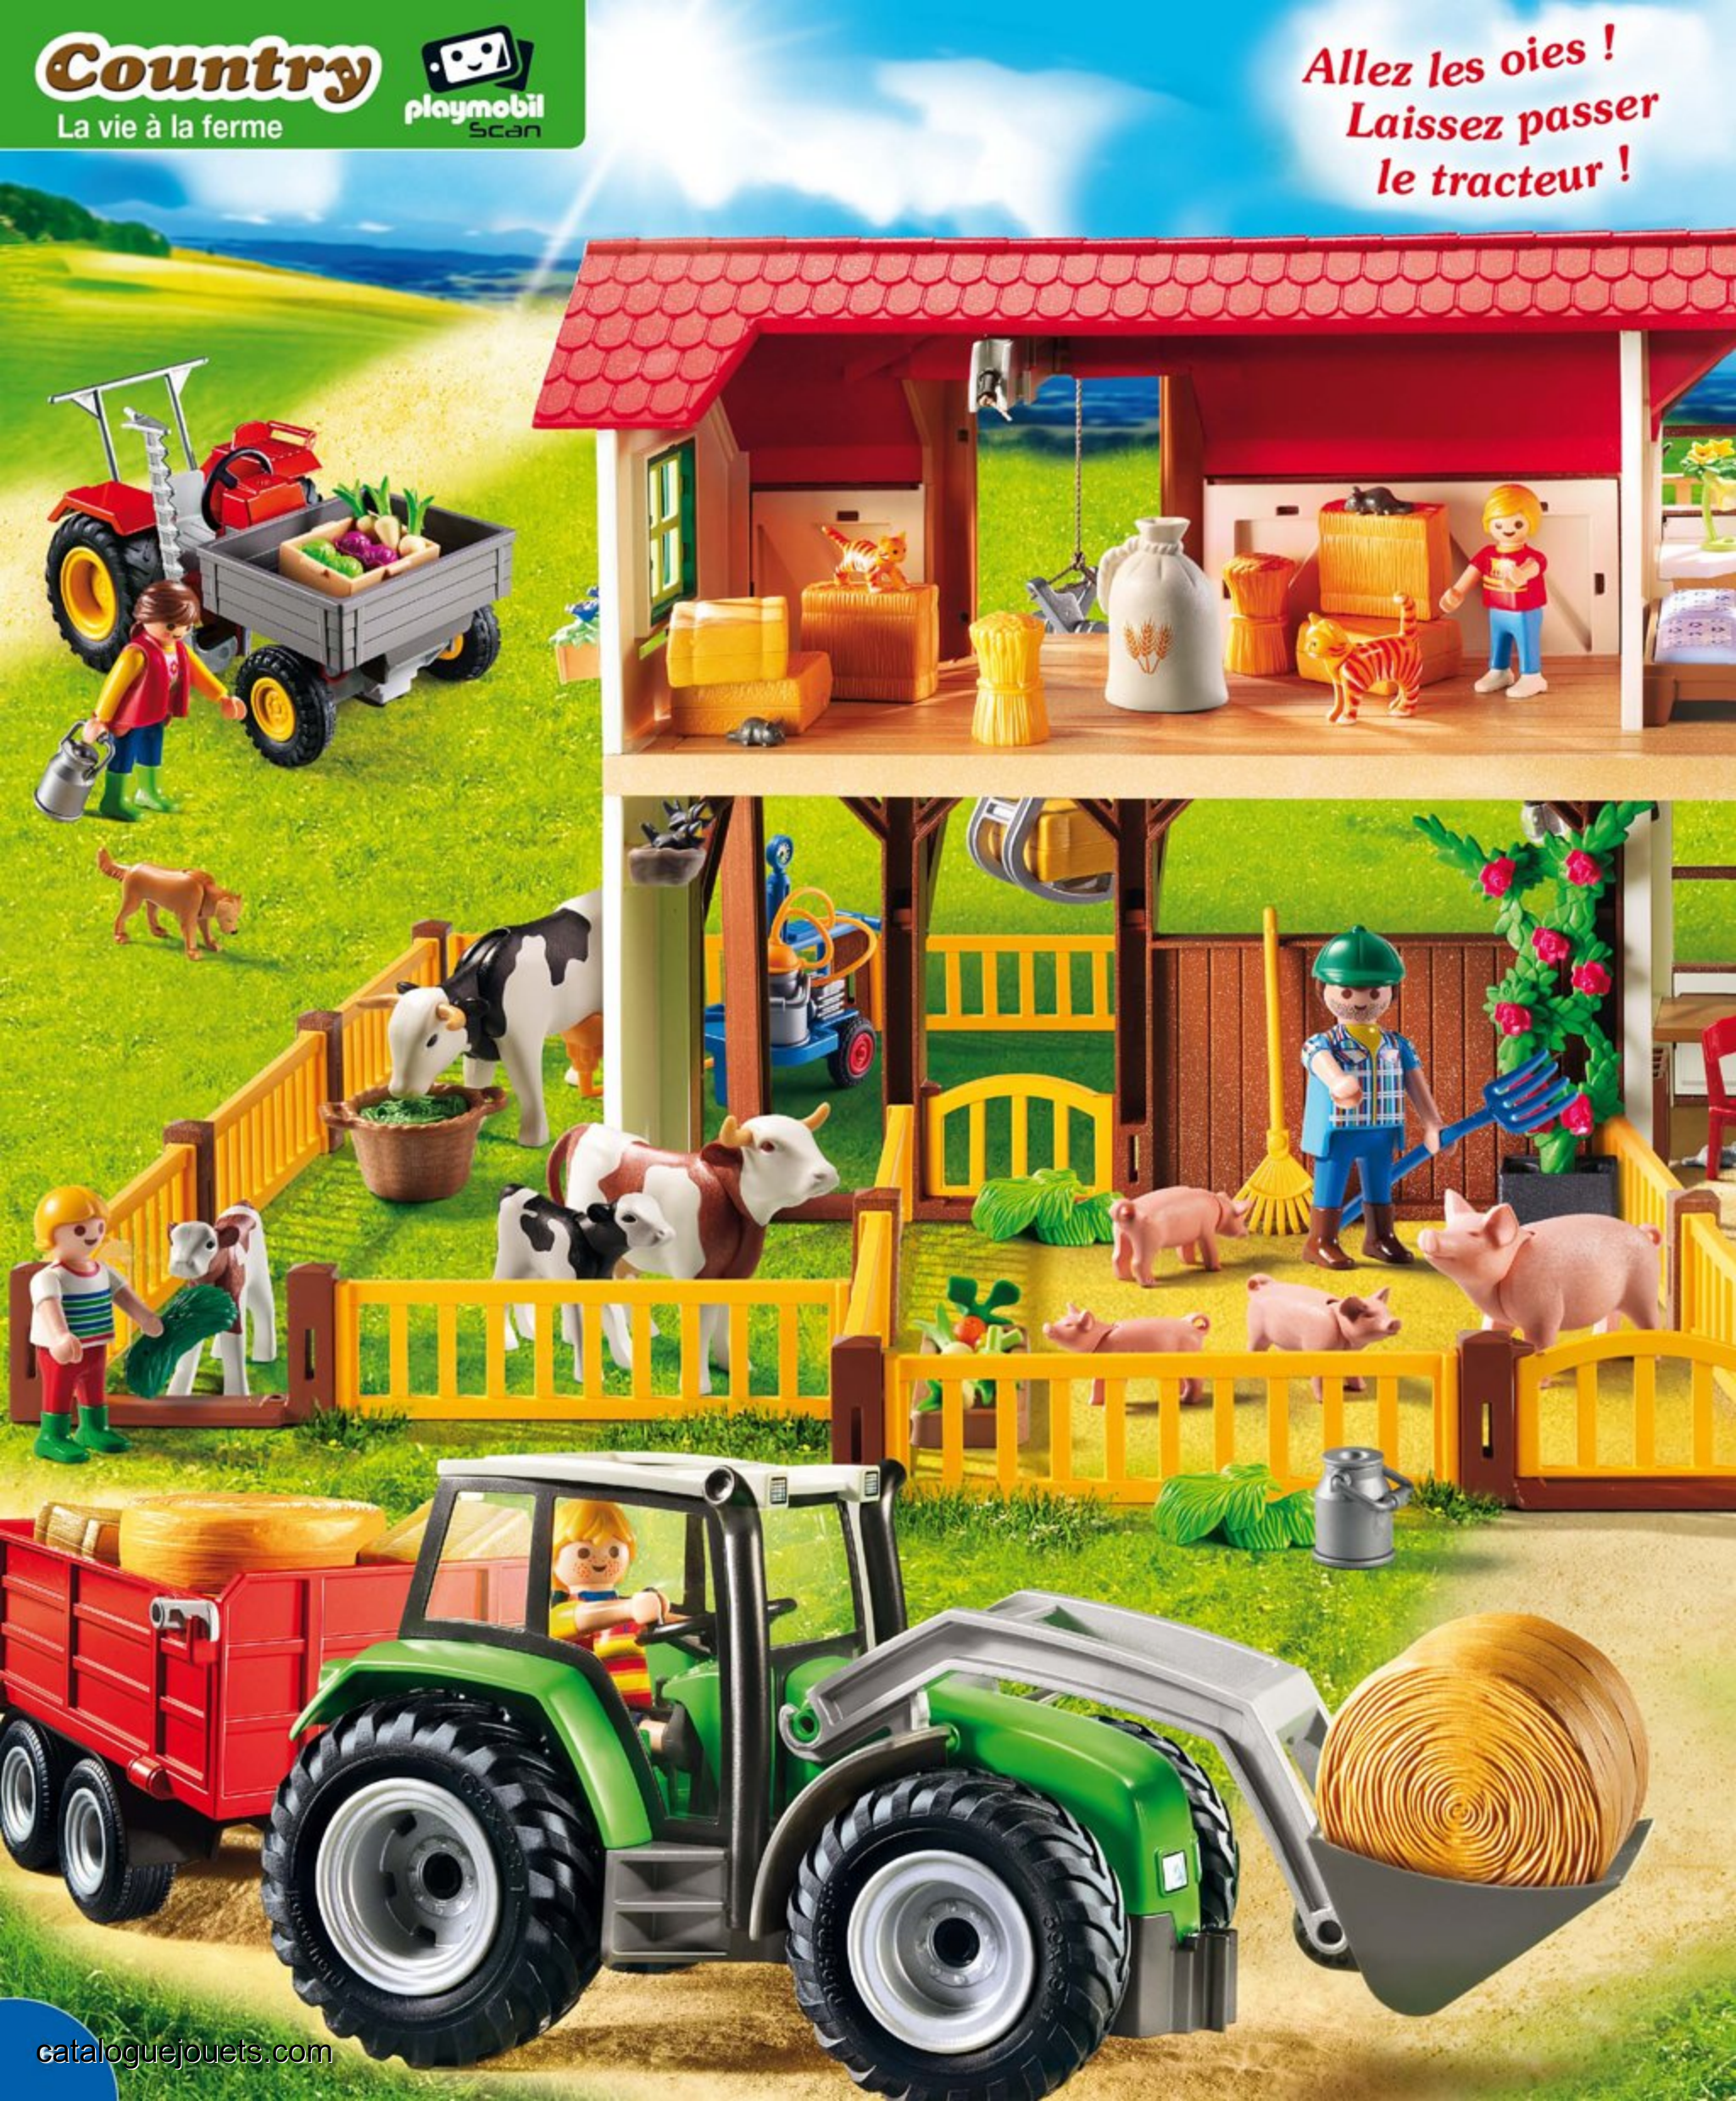

Jeu de formes

La tortue flotte

9119 Île de pirate avec grotte au trésor et possibilité de ranger les animaux marins. La tortue flotte. Dimensions : 14 x 20 x 11 cm (LxPxH)

Le bateau flotte

Le canon projette de l'eau

9118 Bateau de pirates.
Dimensions : 29 x 13 x 14 cm (LxPxH)

Country

La vie à la ferme

*Allez les oies !
Laissez passer
le tracteur !*

4-10
ans

6140 Enfant avec enclos à lapins et clapier

6134 Enfant avec famille de golden retrievers.
Le toit de la niche est amovible.