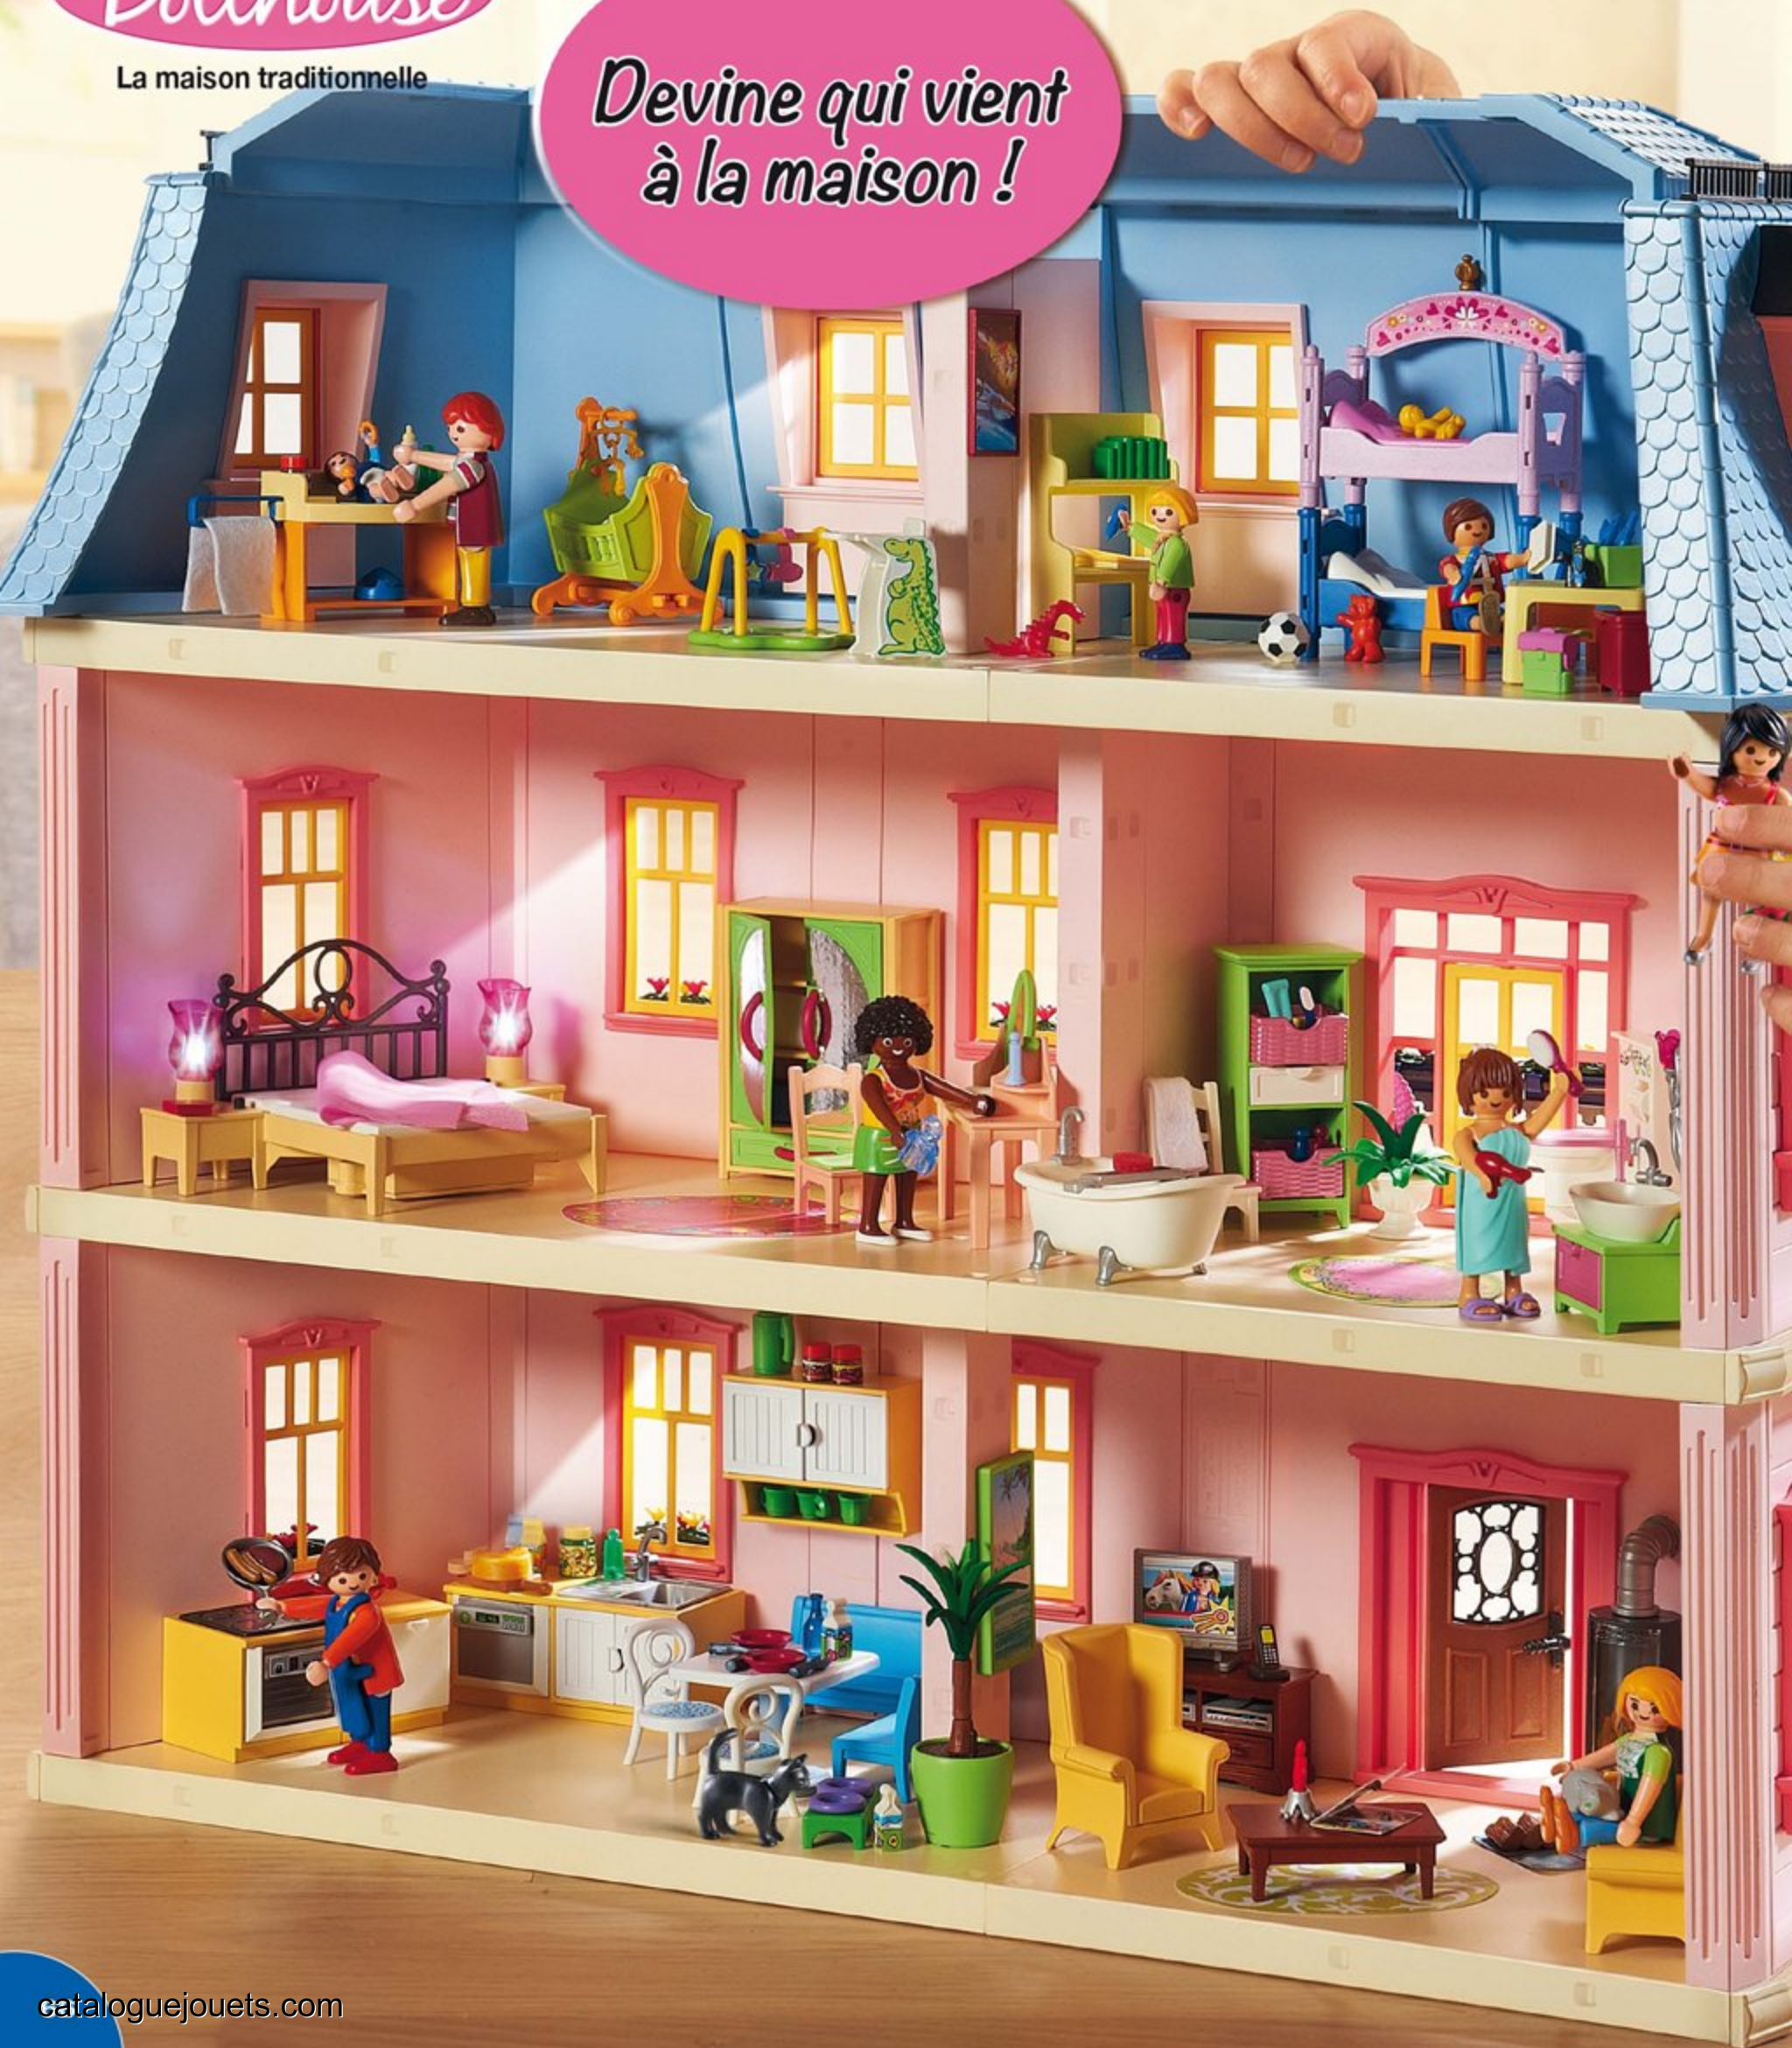

4898 Coffre Cour royale.
Dimensions : 32 x 11 x 24 cm (LxPxH)
cataloguejouets.com

**EDITION
LIMITÉE**
Dans la limite des
stocks disponibles.

6855 Ecurie avec cheval à coiffer et princesse.
La crinière soyeuse du cheval se coiffe et peut être
parée de plusieurs pincés à cheveux. La princesse
peut monter en amazone sur son cheval.

6848 Grand château de princesse. Château aux décors romantiques. L'escalier mène à l'étage et à la tour. La calèche royale avec cheval à coiffer (Réf. 6856) passe sous le porche du château. Dimensions : 81 x 40 x 68 cm (LxPxH)

Dollhouse

La maison traditionnelle

Devine qui vient
à la maison !

4-10
ans

S'emporte partout

5167 Maison transportable et de nombreux accessoires.

5306 Chambre d'enfants avec lits superposés. Les lits peuvent être assemblés.