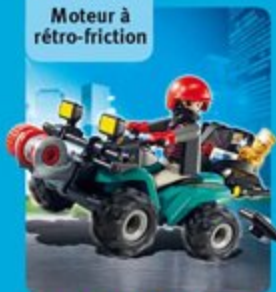

6879 Quad avec treuil et bandit

Le projecteur est amovible (nécessite 3 piles 1,5V AAA non fournies)