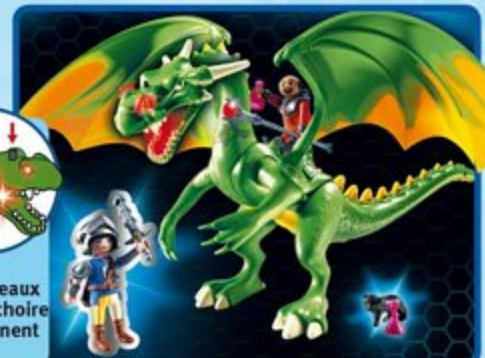

9001 Dragon Médiévalia avec Alex.
Dimensions Dragon : 38 x 48 x 30 cm (LxPxH)