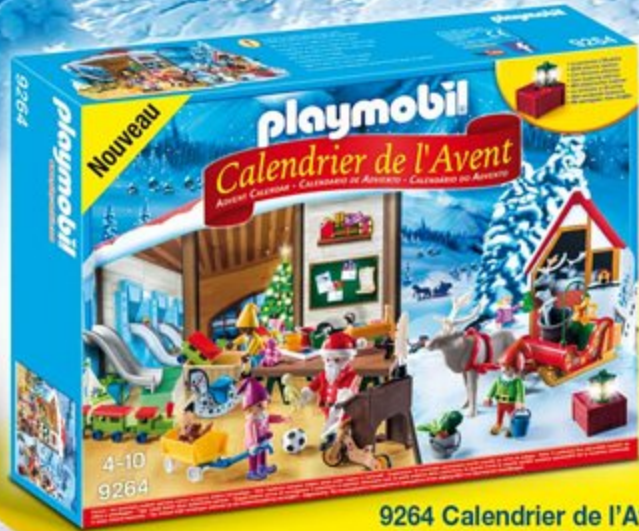

Calendriers de l'Avent

9264 Calendrier de l'Avent "Fabrique du Père Noël".
Avec lanterne lumineuse
(nécessite 1 pile CR 2032 3V fournie).