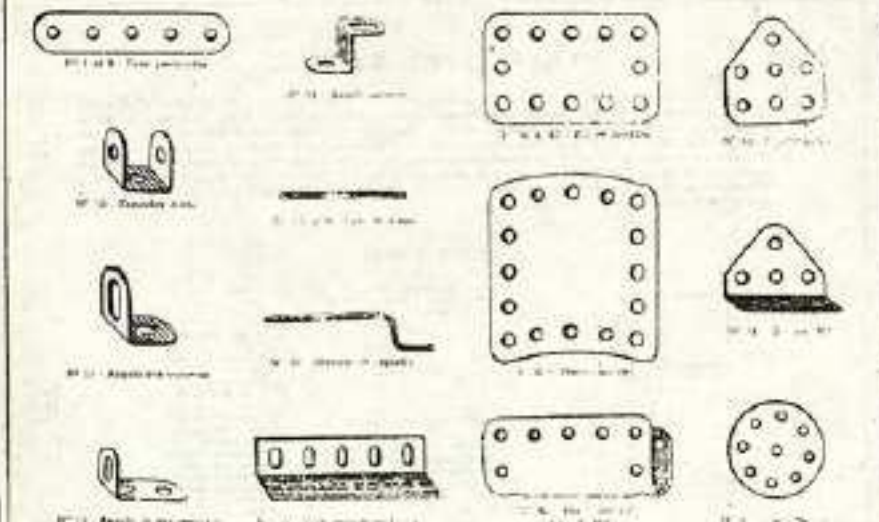

DETALLE DE PIEZAS

DU - EN - LOZ