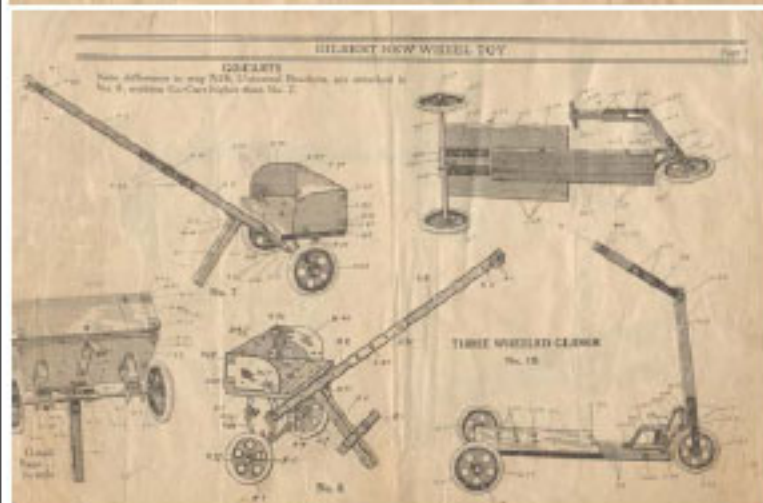

**Nom** : GILBERT NEW WHEEL TOY  
JOUET DÉMONTABLE GILBERT (France)  
ERECTOR SENIOR ou SENIOR ERECTOR

**Période** : 1919 - 1922 & 1922 - 1923 (SENIOR)

**Pays** : U.S.A.

**Type** : Construction de jouets à la taille de l'enfant. Bois et métal

**Fabriqué par** : The A.C. Gilbert Co. (New Haven Conn.)

**Diamètre des vis** : 4 mm

**Diamètre des axes** : 10 mm

**Espacement des trous** : 25,4 mm

**Boîtes disponibles** : Petite, Moyenne (cyclorameur) & Grande (+ patins à neige)

**Différentes pièces** : 48

**Couleurs** : bois et métal noir puis rouge et vert (SENIOR)

**Moteurs** : Huile de jambes

GILBERT NEW WHEEL TOY

ERECTOR SENIOR