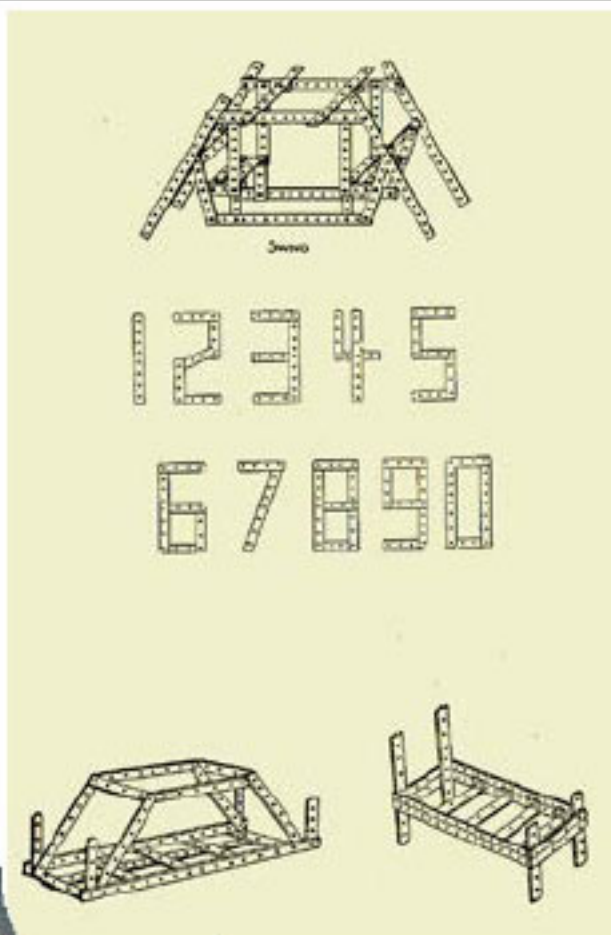

**Nom** : GIRDER-BILT \*  
**Période** : pendants les années 50  
**Pays** : U.S.A. (New-York)  
**Type** : Jeu meccanoïde  
**Fabriqué par** : PLAY ITEMS, Inc.  
**Diamètre des trous** : 3,5 mm  
**Espacement des trous** : 12,7 mm  
**Boîtes disponibles** : ?  
**Différentes pièces** : 10  
**Couleurs** : aluminium  
**Moteurs** : aucun