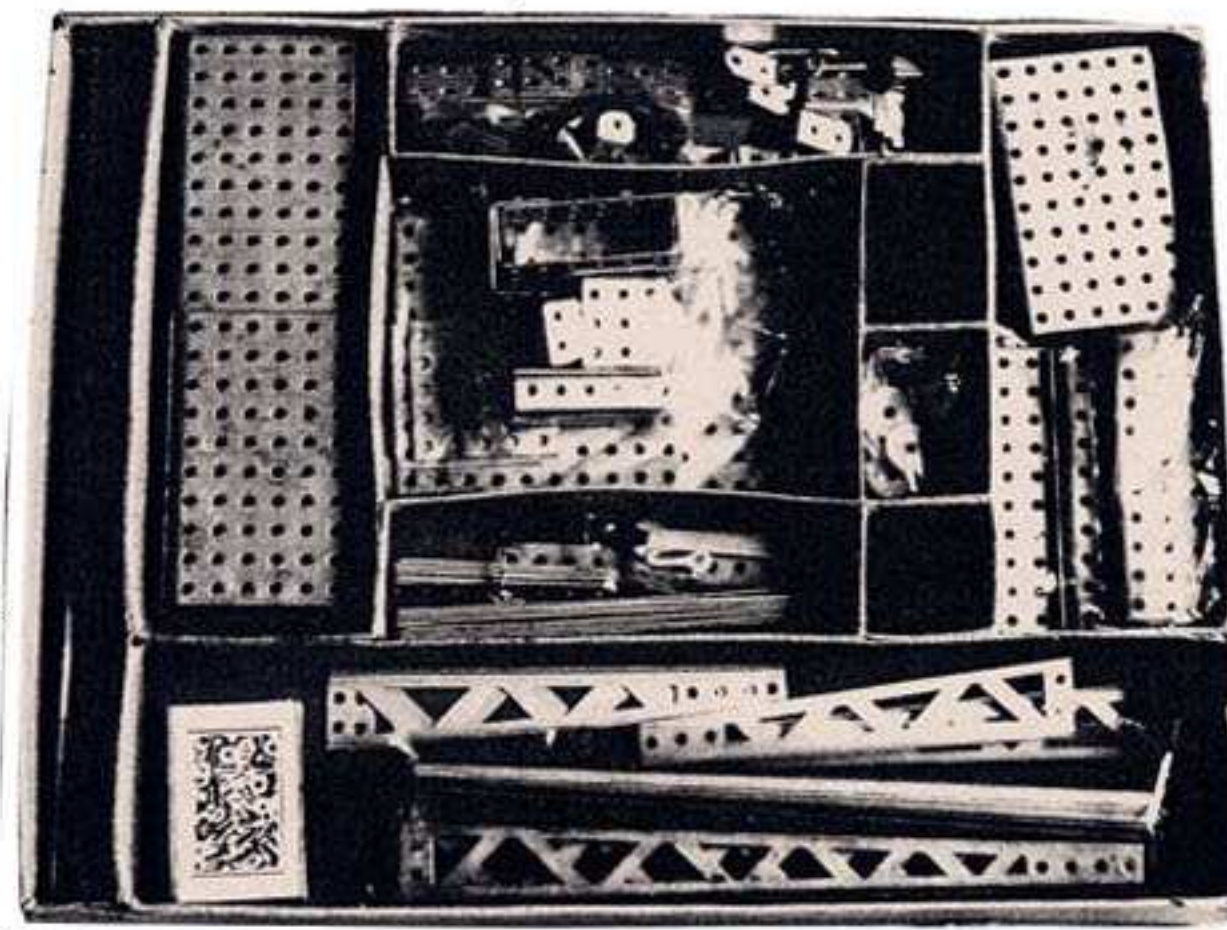

Nom : GLOBUS LEICHTBAU(KASTEN)

Période : 1948 – 1950 ?

Pays : Allemagne

Type : Jeu meccanoïde

compatible avec MERKUR

Fabriqué par :

Gebr. Wichelhaus Solingen

Diamètre des axes : 3,9 mm

Espacement des trous : 10 mm

Boîtes disponibles : ?

Différentes pièces : 32

Couleurs : aluminium

Moteurs : ?

Renseignements complémentaires recherchés