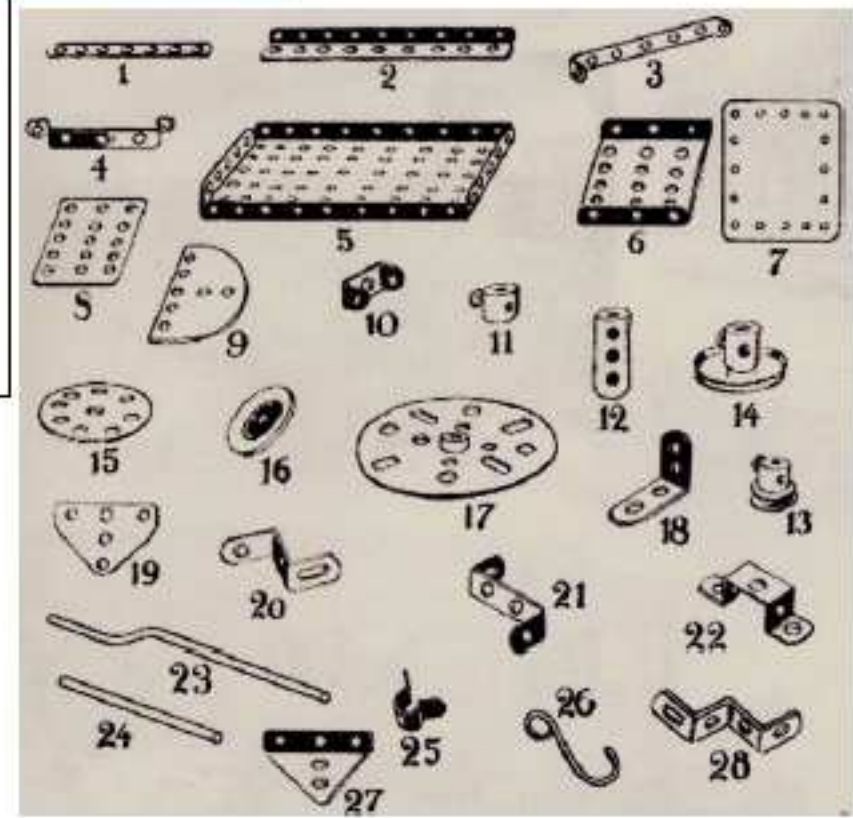

Nom : NSF*

Période : Après guerre et années 50 ??

Pays : Hollande

Type : Jeu voisin de Meccano/Märklin mais non compatible

Fabriqué par : Nederlandse Seintoestellen Fabriek

Diamètre des axes : 3,95 mm

Diamètre des trous : 4,8 mm & 4,05 pour les moyeux

Espacement des trous : 12,5 mm

Boîtes disponibles : une seule connue à ce jour

Différentes pièces : 41

Couleurs : rouge, vert & aluminium

Moteurs : ??

LOCOMOTIEF

*Nederlandse SpeelgoedFabriek