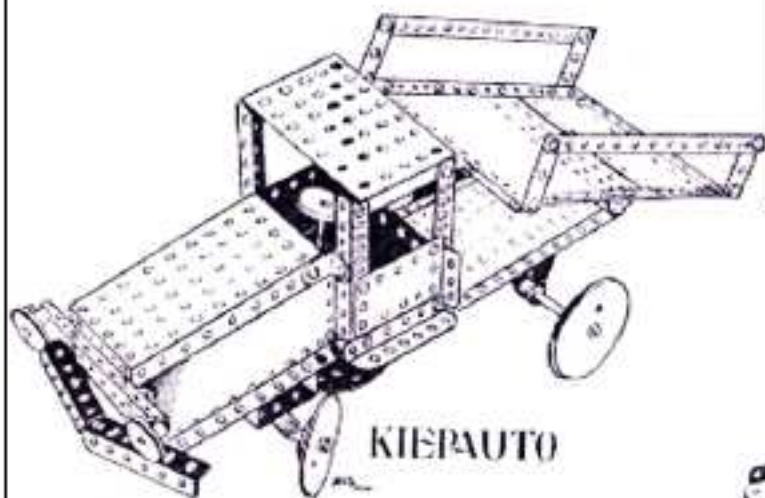

Nom : NSF*

Période : Après guerre et années 50 ??

Pays : Hollande

Type : Jeu voisin de Meccano/Märklin mais non compatible

Fabriqué par : Nederlandse Seintoestellen Fabriek

Diamètre des axes : 3,95 mm

Diamètre des trous : 4,8 mm & 4,05 pour les moyeux

Espacement des trous : 12,5 mm

Boîtes disponibles : une seule connue à ce jour

Différentes pièces : 41

Couleurs : rouge, vert & aluminium

Moteurs : ??

LOCOMOTIEF

*Nederlandse SpeelgoedFabriek