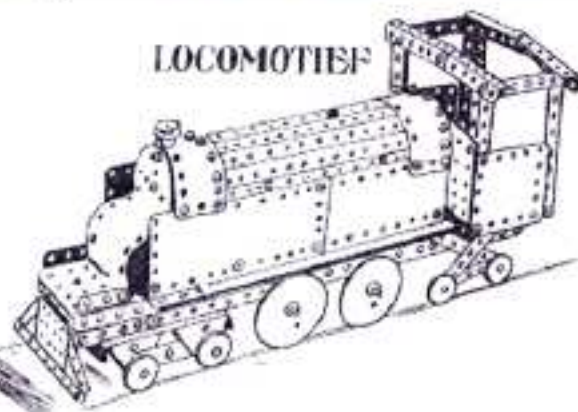

Nom : NSF*

Période : Après guerre et années 50 ??

Pays : Hollande

Type : Jeu voisin de Meccano/Märklin mais non compatible

Fabriqué par : Nederlandse Seintoestellen Fabriek

Diamètre des axes : 3,95 mm

Diamètre des trous : 4,8 mm & 4,05 pour les moyeux

Espacement des trous : 12,5 mm

Boîtes disponibles : une seule connue à ce jour

Différentes pièces : 41

Couleurs : rouge, vert & aluminium

Moteurs : ??

LOCOMOTIEF

*Nederlandse SpeelgoedFabriek