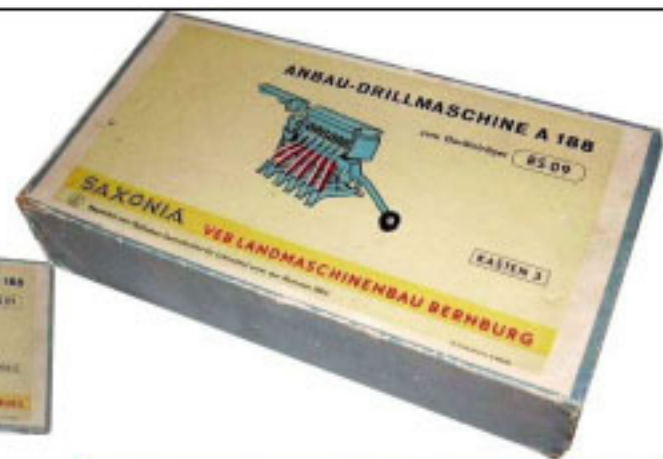

**Nom** : SAXONIA (ANBAU-DRILLMASHINE)\*

**Période** : 1962 à ?

**Pays** : Allemagne de l'Est

**Type** : Non meccanoïde – Fabrication de machines agricoles

**Fabriqué par** : VEB Landmaschinenbau (Bernburg)

**Diamètre des axes** : ?

**Espacement des trous** : sans signification

**Boîtes disponibles** : ?

**Différentes pièces** : ?

**Couleurs** : bleu clair & rouge

**Moteurs** : ?

\* Voir à UNSERE TAKTSTRASSE

Sans doute des pièces complémentaires pour les tracteurs de UNSERE TAKTSTRASSE