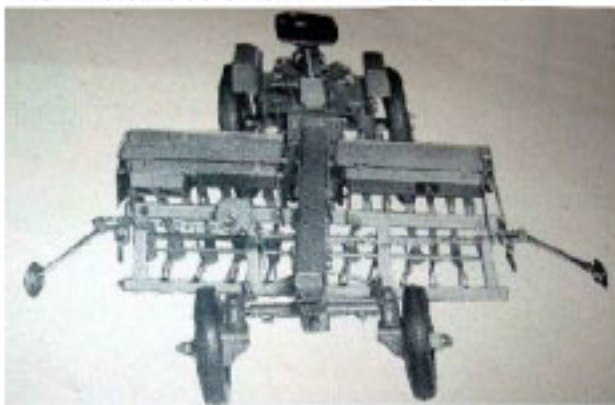

**Nom** : SAXONIA (ANBAU-DRILLMASHINE)\*

**Période** : 1962 à ?

**Pays** : Allemagne de l'Est

**Type** : Non meccanoïde – Fabrication de machines agricoles

**Fabriqué par** : VEB Landmaschinenbau (Bernburg)

**Diamètre des axes** : ?

**Espacement des trous** : sans signification

**Boîtes disponibles** : ?

**Différentes pièces** : ?

**Couleurs** : bleu clair & rouge

**Moteurs** : ?

\* Voir à UNSERE TAKTSTRASSE

Sans doute des pièces complémentaires pour les tracteurs de UNSERE TAKTSTRASSE