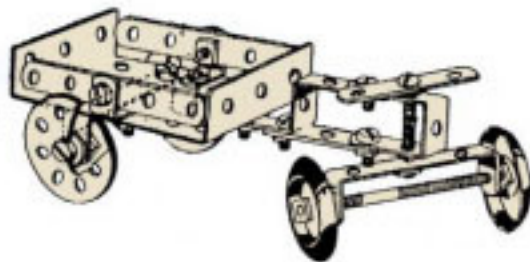

**Nom** : **SOLID** ou **SOLID-BAUKASTEN** \*

**Période** : ?

**Pays** : Allemagne

**Type** : Meccanoïde non compatible

**Fabriqué par** : G. Smidt & Co. (Oberbarmen)

**Diamètre des trous** : ?

**Espacement des trous** : 15 mm

**Boîtes disponibles** : une seule connue

**Différentes pièces** : 15

**Couleurs** : acier noir

**Moteurs** : sans doute pas

\*Le terme de Knirps, n'a aucun rapport avec le Knirps de Stabil.  
Knirps veut dire bambin, donc désigne quelque chose de très petit.