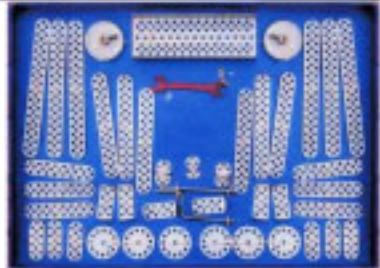

Nom : S.S.S.*
Période : pendant les années 50
Pays : Hollande
Type : Jeu mecanoïde très voisin de TRIX
Fabriqué par : ?
Diamètre des axes : 3,4 mm
Diamètre des trous : 3,6 mm
Espacement des trous : 7,8 mm
Boîtes disponibles : N°1, 2 & 3...
Différentes pièces : 25
Couleurs : Aluminium
Moteurs : ?

*S.S.S sont les initiales de Sterk Stabiel Solid

Renseignements complémentaires recherchés