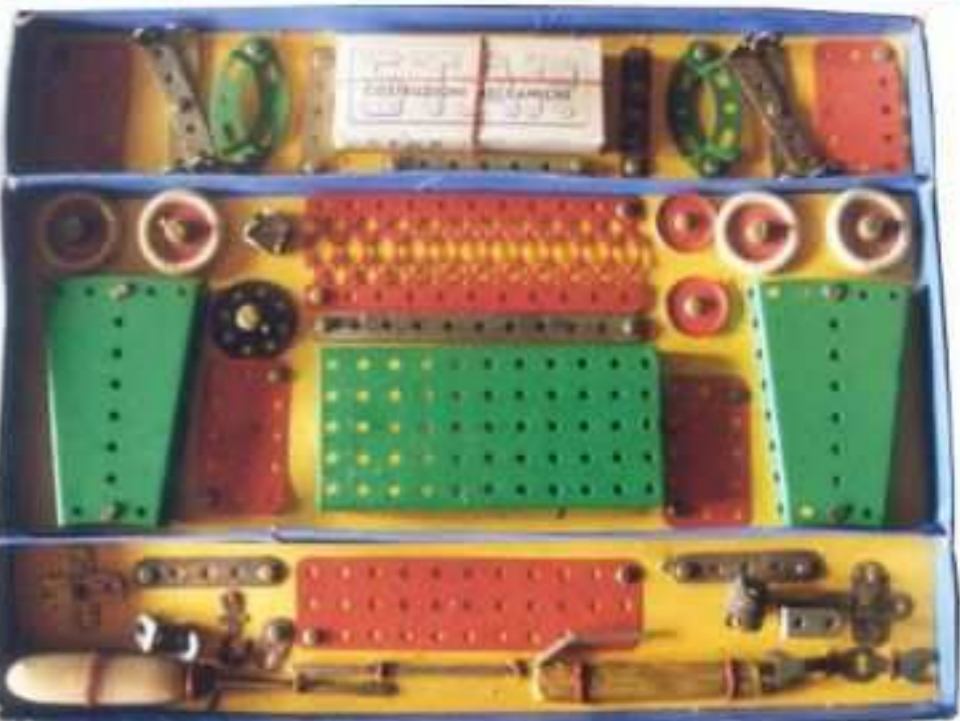

**Nom** : STAR

**Période** : après guerre et années 50 au vu des habits des enfants

**Pays** : Italie

**Type** : Meccanoïde compatible avec Meccano voisin de BRAL.

**Fabriqué par** : ?

**Diamètre des axes** : 4 mm

**Espacement des trous** : 12,7 mm

**Boîtes disponibles** : 1 à 7

**Différentes pièces** : 86

**Couleurs** : rouge, vert & nickelé

**Moteurs** : ?

Renseignements complémentaires recherchés