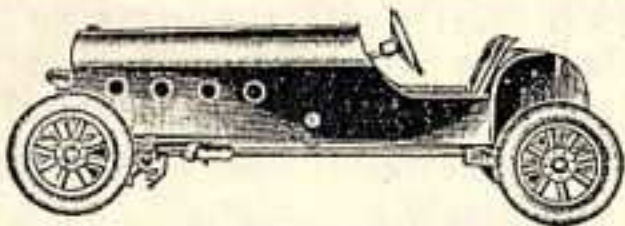

Nom : **STRUCTO AUTO-BUILDER***

Période : 1917 à 1929

Pays : U.S.A.

Type : Jeu non mecanoïde spécialisé dans la construction de véhicules.

Fabriqué par : Structo Manufacturing Co. (Freeport Illinois)

Diamètre des trous : 4,3 mm

Espacement des trous : 12,7 mm

Boîtes disponibles : 10, 11, 12, 13, 14

Différentes pièces : 43

Couleurs : ?

Moteurs : Un puissant moteur mécanique

RACING
CAR
No. 8

As it is
when
built up
PRICE
28 /6

*Egalement vendu sous d'autres noms