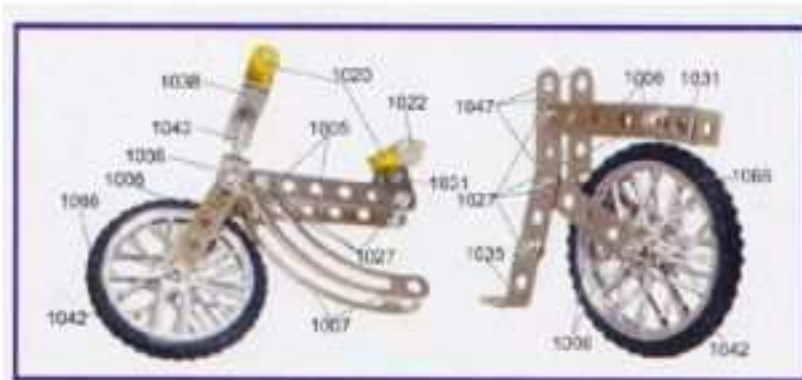

Nom : SUPER
Période : 2008 - Actuel

Pays : Chine *

Type : Encore un avatar de
CONSTRUCTION-COMBINED-POLYLONG-PLAYTASTIC

Fabriqué par : voir CONSTRUCTION(3)

Diamètre des axes : 3,9 mm

Espacement des trous : 10 mm

Boîtes disponibles : nombreuses petites boîtes thématiques

Différentes pièces : voir CONSTRUCTION(3)

Couleurs : voir CONSTRUCTION(3)

Moteurs : Sans raison d'être pour ces petites boîtes

*Fabrication en Chine mais vente en Europe