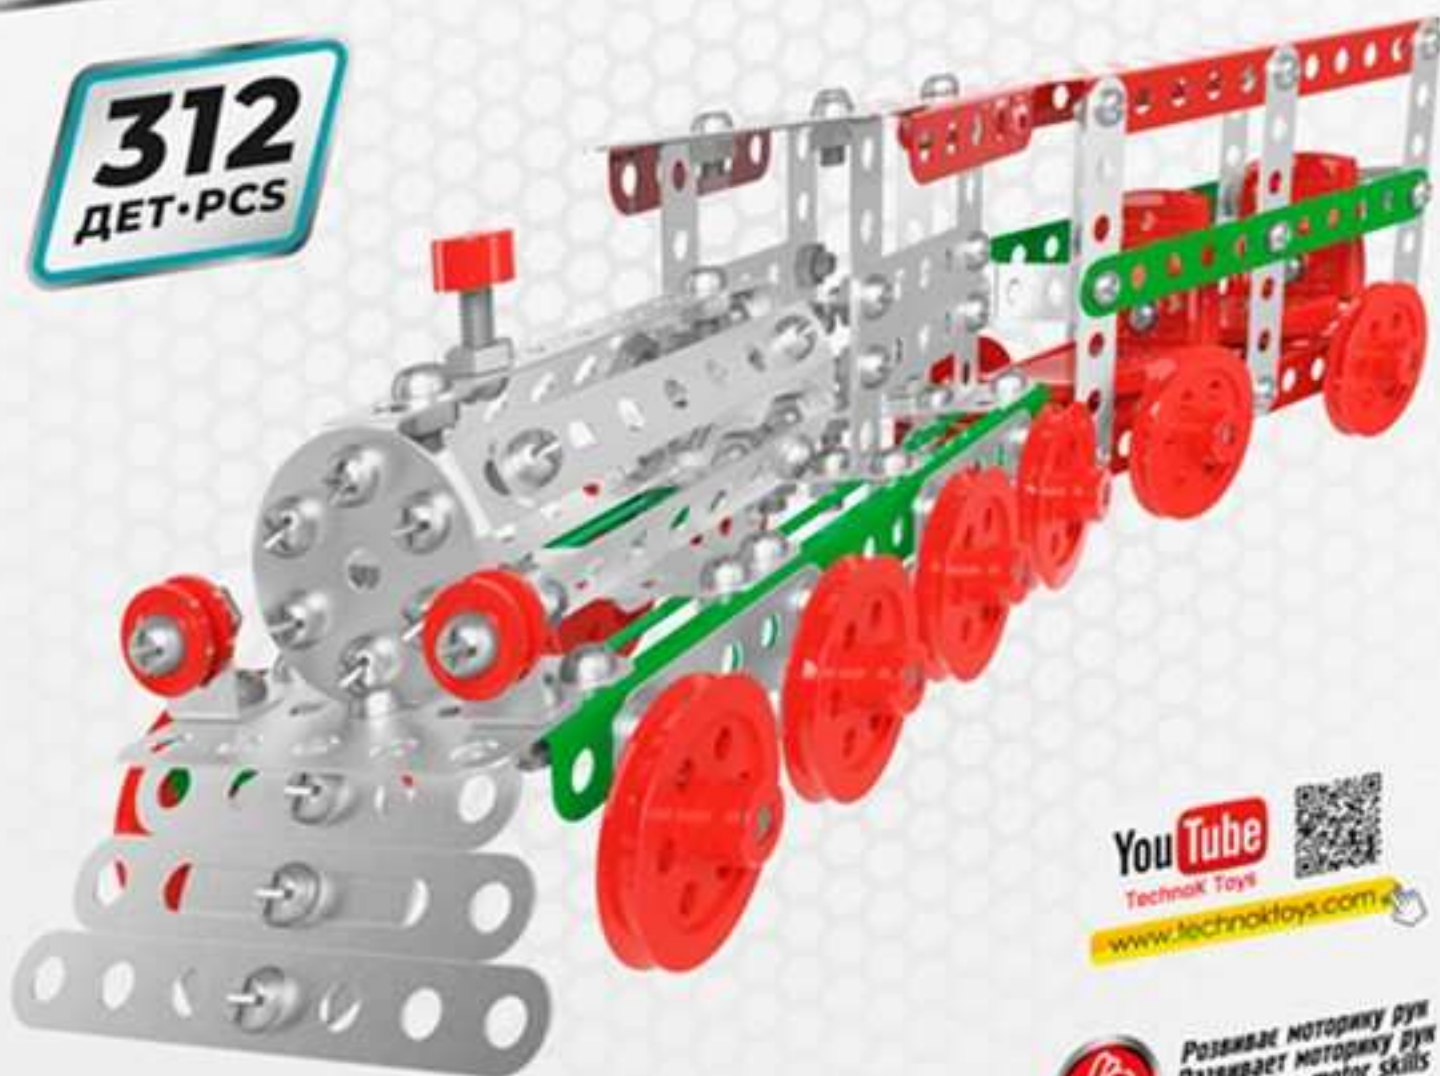

METAL CONSTRUCTION SET

ART. 4814

METAL SET
CONSTRUCTION

ART. 4814

312
ДЕТ. ПС

YouTube
Technok Toys
www.technoktoys.com

Развивает логичне мисленя
Развивает логическое мышление
Develop logical thinking

Развивает уяву
Развивает воображение
Develop imagination

Развивае моторику рун
Развивает моторику рун
Develop fine motor skills

METAL CONSTRUCTION SET

ART. 4814

001×3

002×1

003×12

004×6

005×2