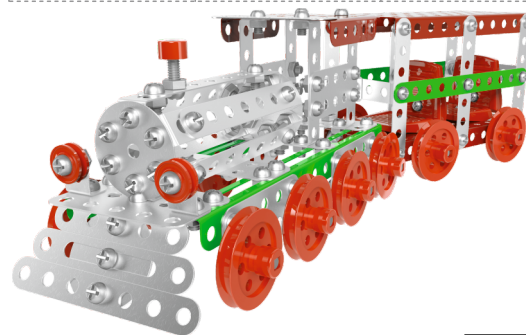

PL Konstruktor metalowy «Pociąg TechnoK», art.4814

Wyprodukowano: INTELKOM Ltd., UKRAINA, 76002, Ivano-Frankivsk, ul., Mykytynetska, 7a, tel.: +38(0342)503585, e-mail: office@intelkom.net.ua. **INSTRUKCJE. OSTRZEŻENIA!** Zabawka przeznaczona jest do zabawy dla dzieci od 5 lat. Zawiera małe części. **Niebezpieczeństwo uduszenia.** Używaj pod bezpośrednim nadzorem osoby dorosłej. Opakowanie nie jest zabawką! Przed użyciem usuń wszystkie elementy opakowania i wytrzyj zabawkę wilgotną ściereczką. Przechowywać w suchym miejscu, chroniącym przed bezpośrednim działaniem promieni słonecznych. Nie przechowuj ani nie baw się w pobliżu źródeł ognia, urządzeń z elementami grzewczymi! Elementy produktów wykonane są z tworzywa sztucznego i metalu, a ich kolor może nie pasować do obrazu. Przechowuj informacje z adresem producenta. Zestaw zawiera: 312 szt.

УВАГА!
ПРЕДУПРЕЖДЕНИЕ!
WARNING!

001×3	002×1	003×12	004×6	005×2	006×10
015×2	021×1	023×2	025×16	026×3	030×1
035×1	036×1	037×1	101×1	105×14	106×95
107×105	204×12	212×4	214×6	216×13	

www.technoktoys.com

006×1