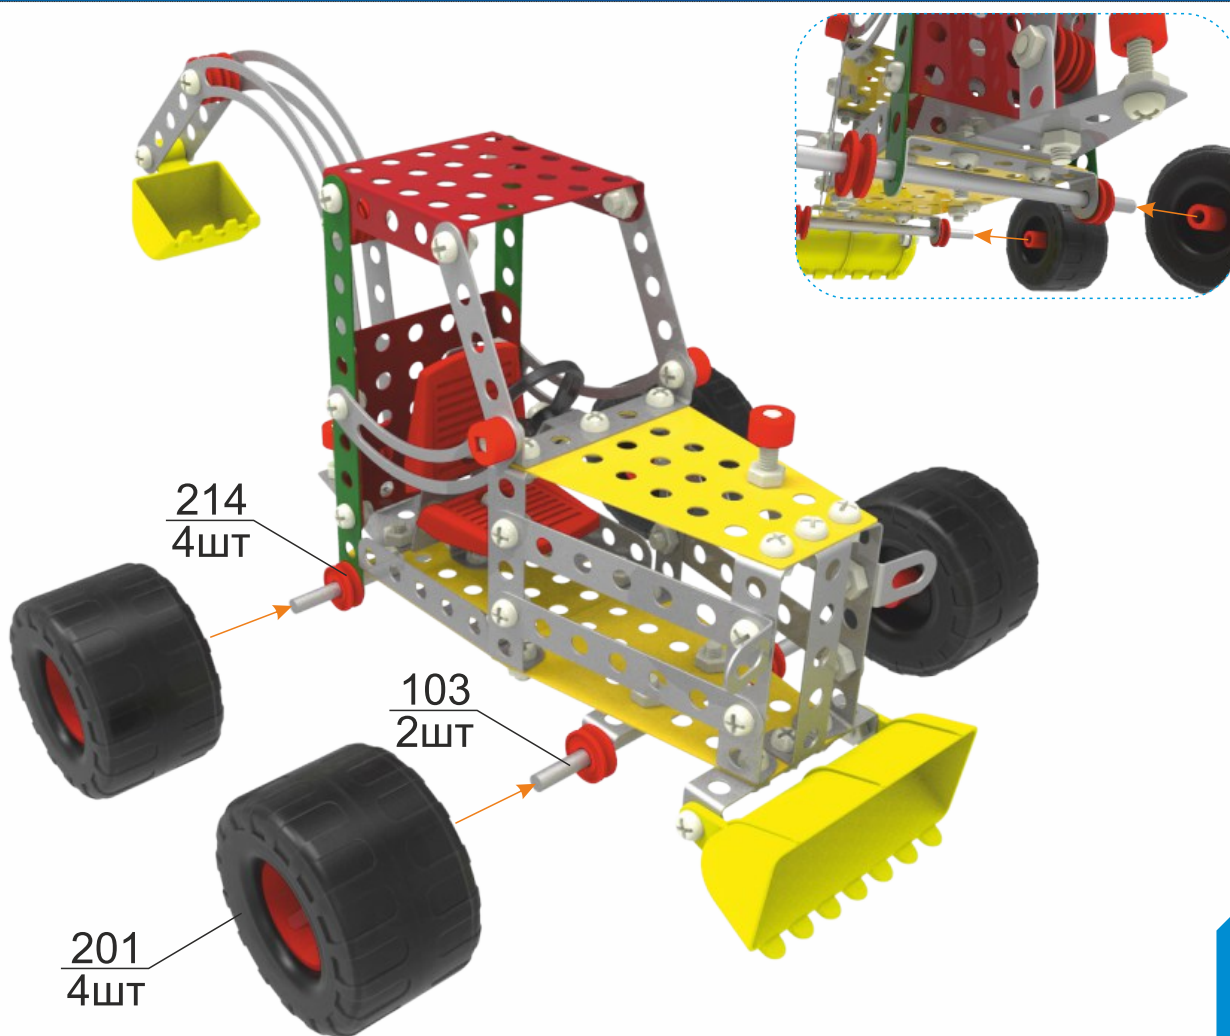

МЕТАЛЕВИЙ КОНСТРУКТОР

265
деталей

ТРАКТОР З ПРИЧЕПОМ

Комплектація / Комплектация

216-8шт.
шайба 6

Для з'єднання деталей використовувати гвинт та гайку

Для крепления деталей использовать винт и гайку

006 → шифр деталі / шифр детали
1шт. → кількість деталей на вигляді / количество деталей на виде

ВІДЕОІНСТРУКЦІЯ

www.technoktoys.com

3

4

5

6

МЕТАЛЕВИЙ КОНСТРУКТОР

Collect them all