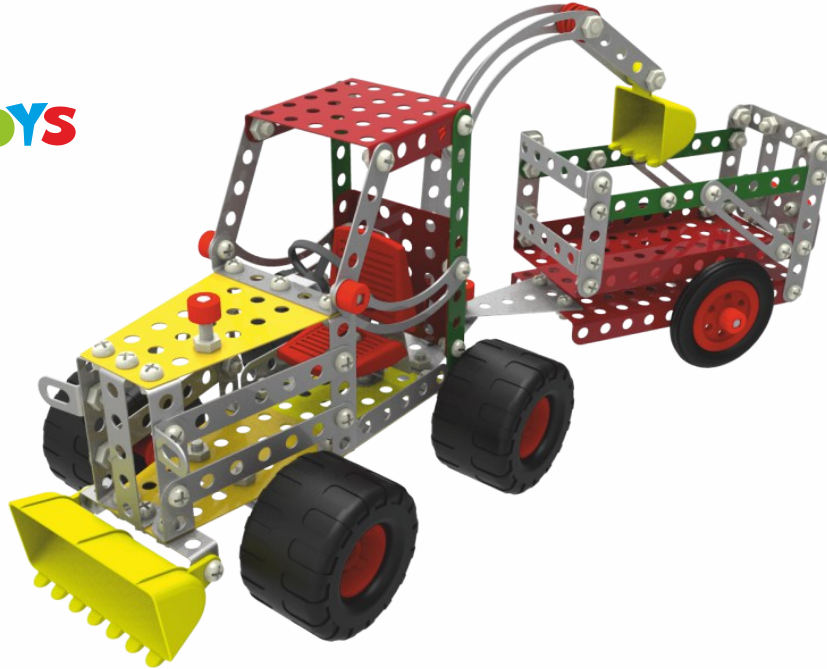

МЕТАЛЕВИЙ КОНСТРУКТОР

265
деталей

ТРАКТОР З ПРИЧЕПОМ

Комплектація / Комплектация

216-8шт.
шайба 6

Для з'єднання деталей використовувати гвинт та гайку

Для крепления деталей использовать винт и гайку

006 → шифр деталі / шифр детали
1шт. → кількість деталей на вигляді / количество деталей на виде

ВІДЕОІНСТРУКЦІЯ

www.technoktoys.com

3

4

5

6

МЕТАЛЕВИЙ КОНСТРУКТОР

Collect them all