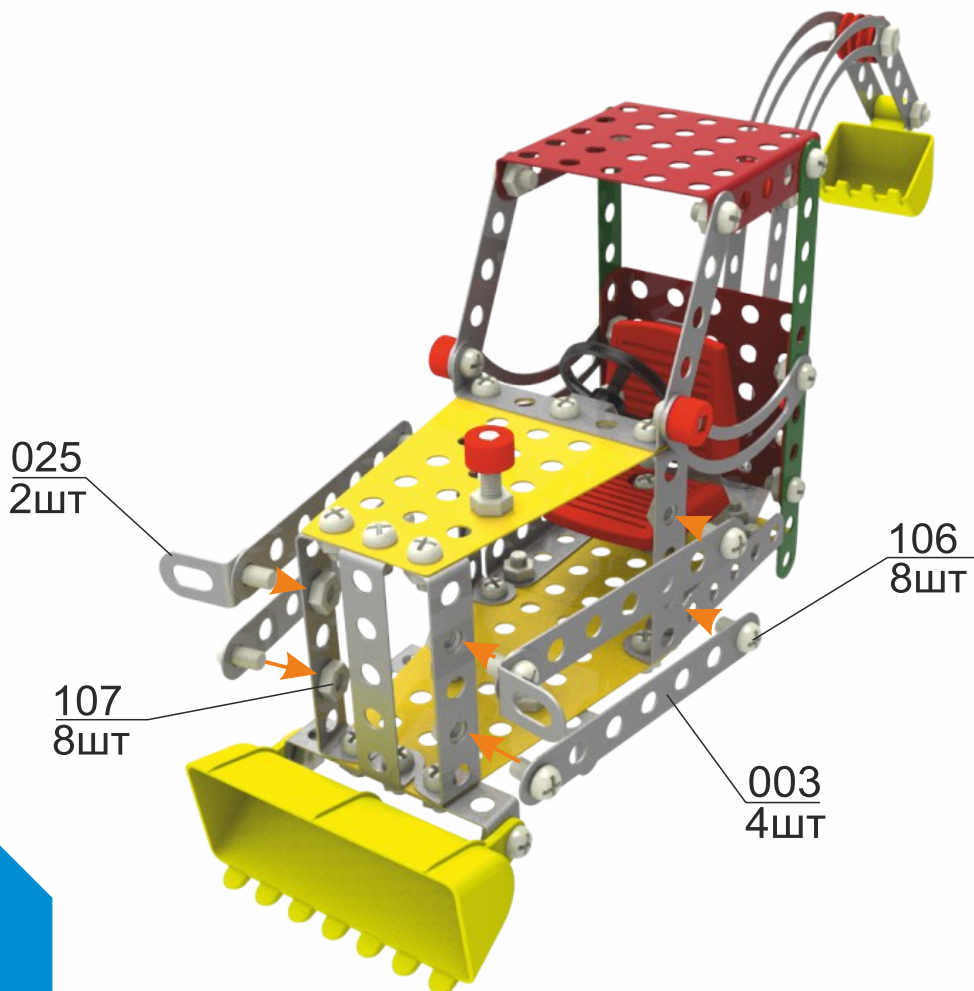

МЕТАЛЕВИЙ КОНСТРУКТОР

265
деталей

ТРАКТОР З ПРИЧЕПОМ

Комплектація / Комплектация

216-8шт.
шайба 6

Для з'єднання деталей використовувати гвинт та гайку

Для крепления деталей использовать винт и гайку

006 → шифр деталі / шифр детали
1шт. → кількість деталей на вигляді / количество деталей на виде

ВІДЕОІНСТРУКЦІЯ

www.technoktoys.com

3

4

5

6

МЕТАЛЕВИЙ КОНСТРУКТОР

Collect them all