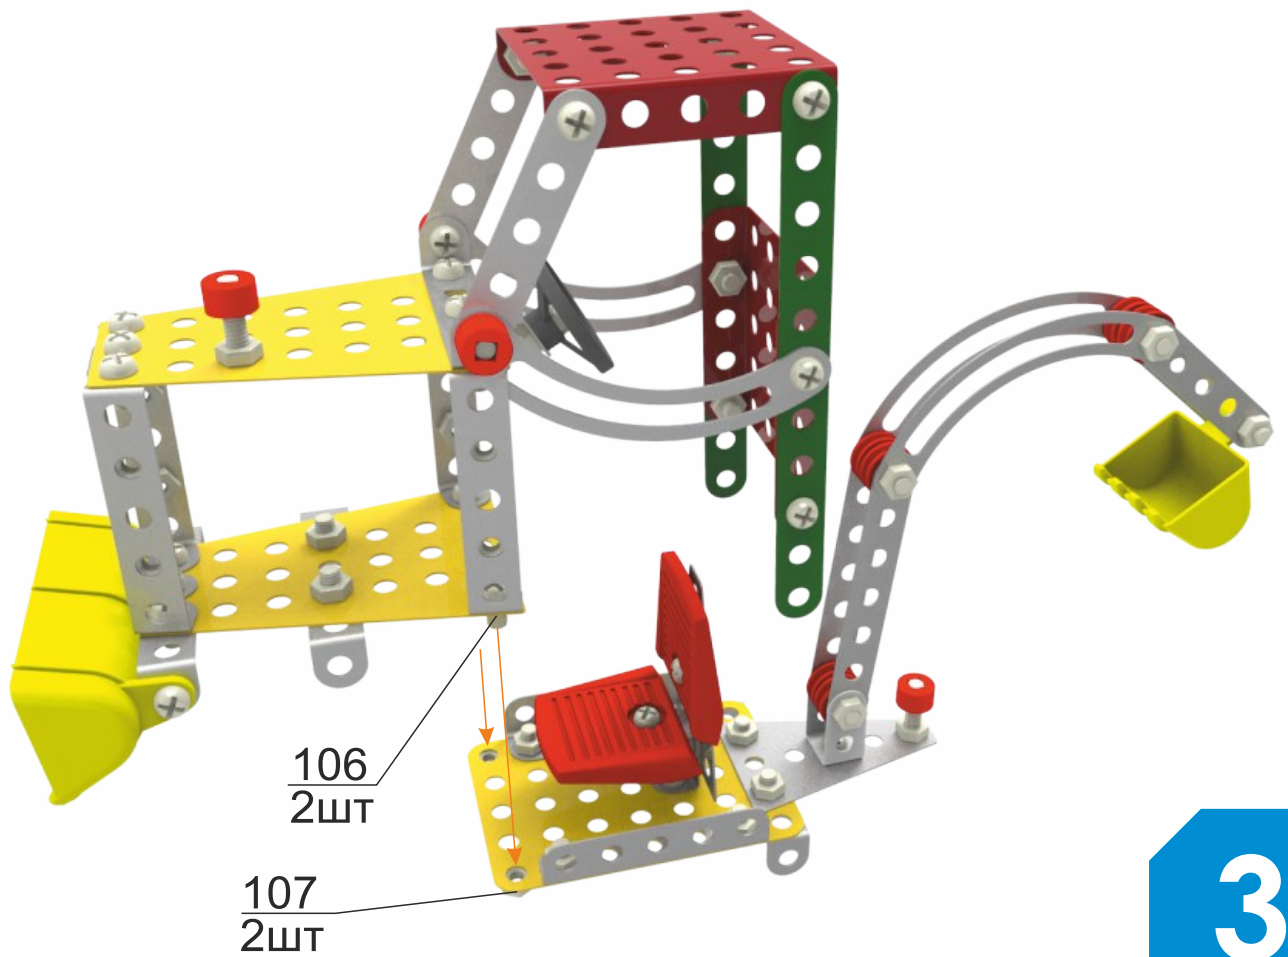

МЕТАЛЕВИЙ КОНСТРУКТОР

265
деталей

ТРАКТОР З ПРИЧЕПОМ

Комплектація / Комплектация

216-8шт.
шайба 6

Для з'єднання деталей використовувати гвинт та гайку

Для крепления деталей использовать винт и гайку

006 → шифр деталі / шифр детали
1шт. → кількість деталей на вигляді / количество деталей на виде

ВІДЕОІНСТРУКЦІЯ

www.technoktoys.com

3

4

5

6

МЕТАЛЕВИЙ КОНСТРУКТОР

Collect them all