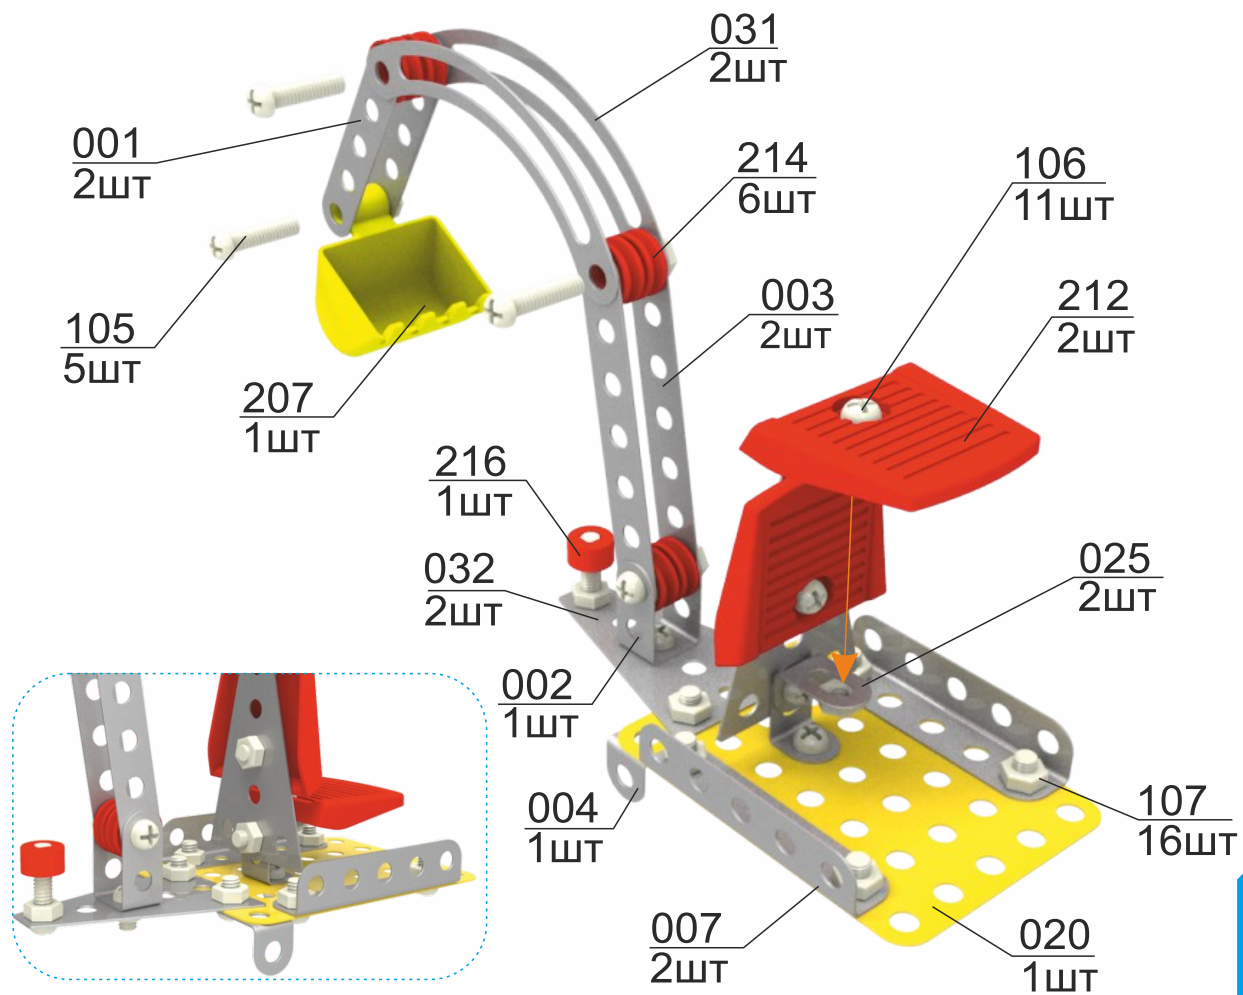

МЕТАЛЕВИЙ КОНСТРУКТОР

265
деталей

ТРАКТОР З ПРИЧЕПОМ

Комплектація / Комплектация

216-8шт.
шайба 6

Для з'єднання деталей використовувати гвинт та гайку

Для крепления деталей использовать винт и гайку

006 → шифр деталі / шифр детали
1шт. → кількість деталей на вигляді / количество деталей на виде

ВІДЕОІНСТРУКЦІЯ

www.technoktoys.com

3

4

5

6

МЕТАЛЕВИЙ КОНСТРУКТОР

Collect them all