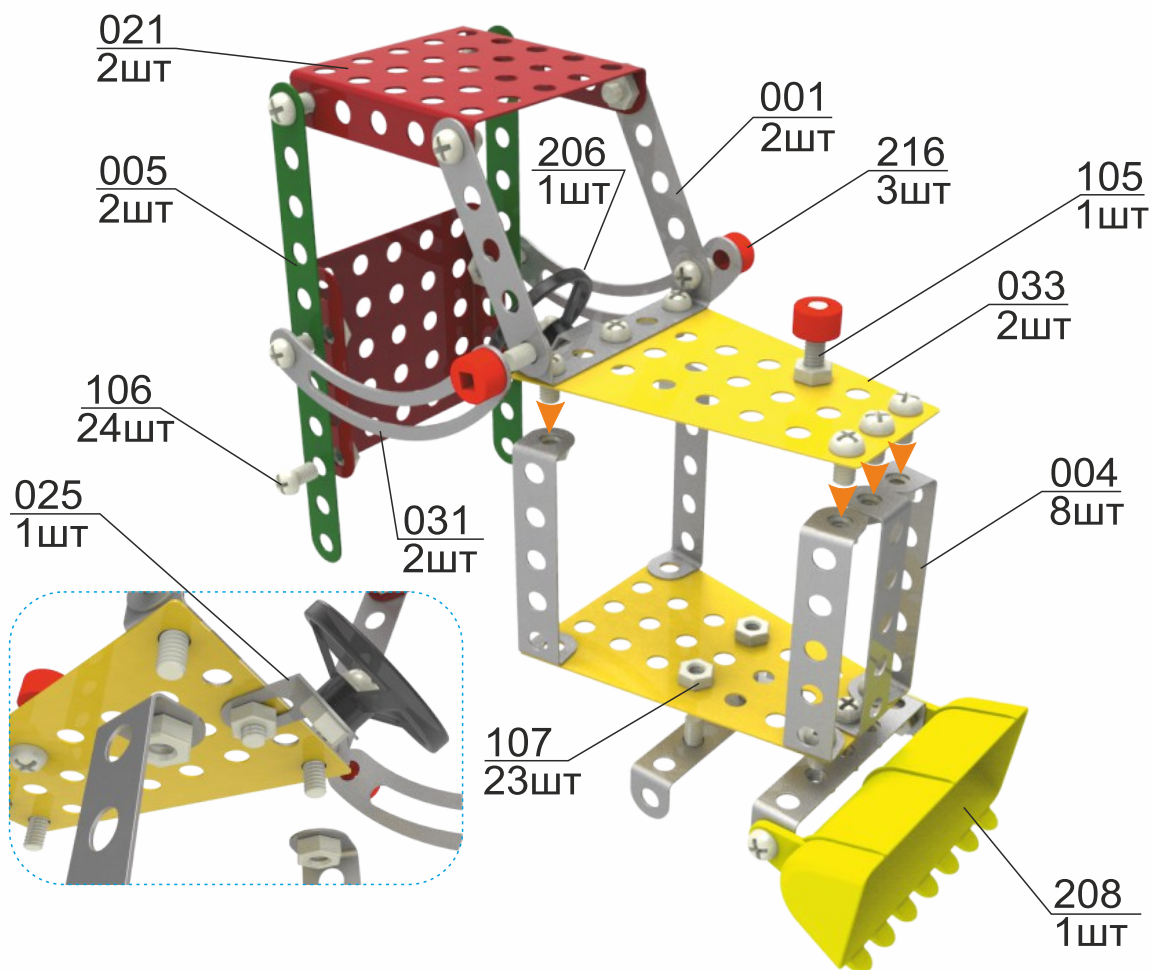

МЕТАЛЕВИЙ КОНСТРУКТОР

265
деталей

ТРАКТОР З ПРИЧЕПОМ

Комплектація / Комплектация

216-8шт.
шайба 6

Для з'єднання деталей використовувати гвинт та гайку

Для крепления деталей использовать винт и гайку

006 → шифр деталі / шифр детали
1шт. → кількість деталей на вигляді / количество деталей на виде

ВІДЕОІНСТРУКЦІЯ

www.technoktoys.com

3

4

5

6

МЕТАЛЕВИЙ КОНСТРУКТОР

Collect them all