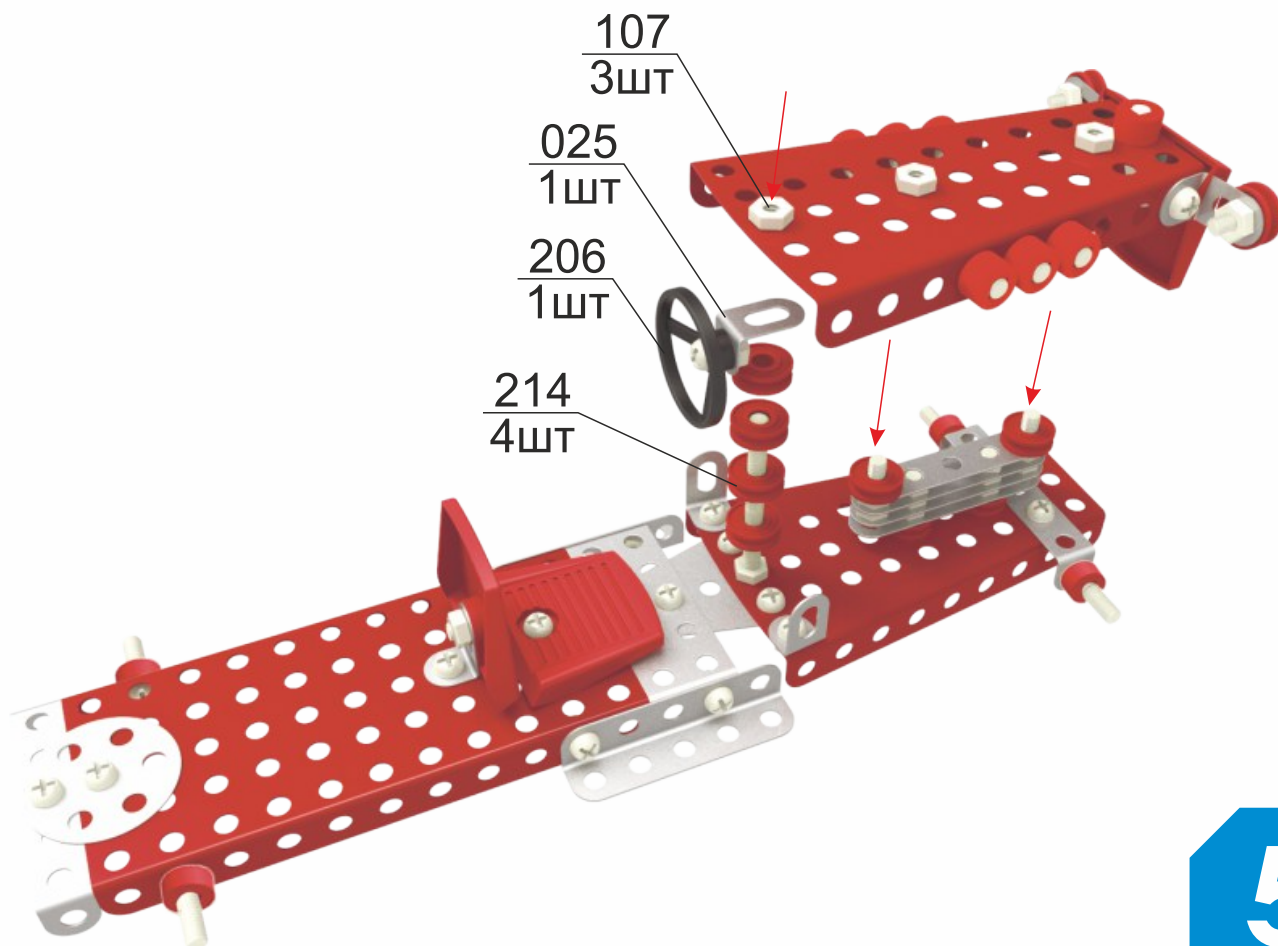

МЕТАЛЕВИЙ КОНСТРУКТОР

ХОТ-РОД

241
ДЕТАЛЬ

Комплектація / Комплектация

001-4шт. планка 5	003-5шт. планка 7	004-7шт. скоба	007-2шт. кутник (уголок) 10	019-2шт. капот	021-1шт. плита 35	023-1шт. плита 77
024-2шт. планка 2	025-7шт. кутник (уголок)	026-1шт. диск	030-2шт. планка 3	031-2шт.	032-4шт. пластина 7	033-1шт. пластина 23
035-1шт. ключ 1	036-1шт. ключ 2	101-1шт. викрутка (отвертка)	105-12шт. гвинт (винт) M4x16	106-65шт. гвинт (винт) M4x6	107-75шт. гайка M4	108-1шт. шпилька 55
203-5шт. протектор	204-5шт. колесо	206-1шт. кермо (руль)	212-3шт. спинка	213-1шт. пластина	214-10шт. ролик	216-19шт. шайба 6

3

4

5

6

7

8

МЕТАЛЕВИЙ КОНСТРУКТОР

Collect them all