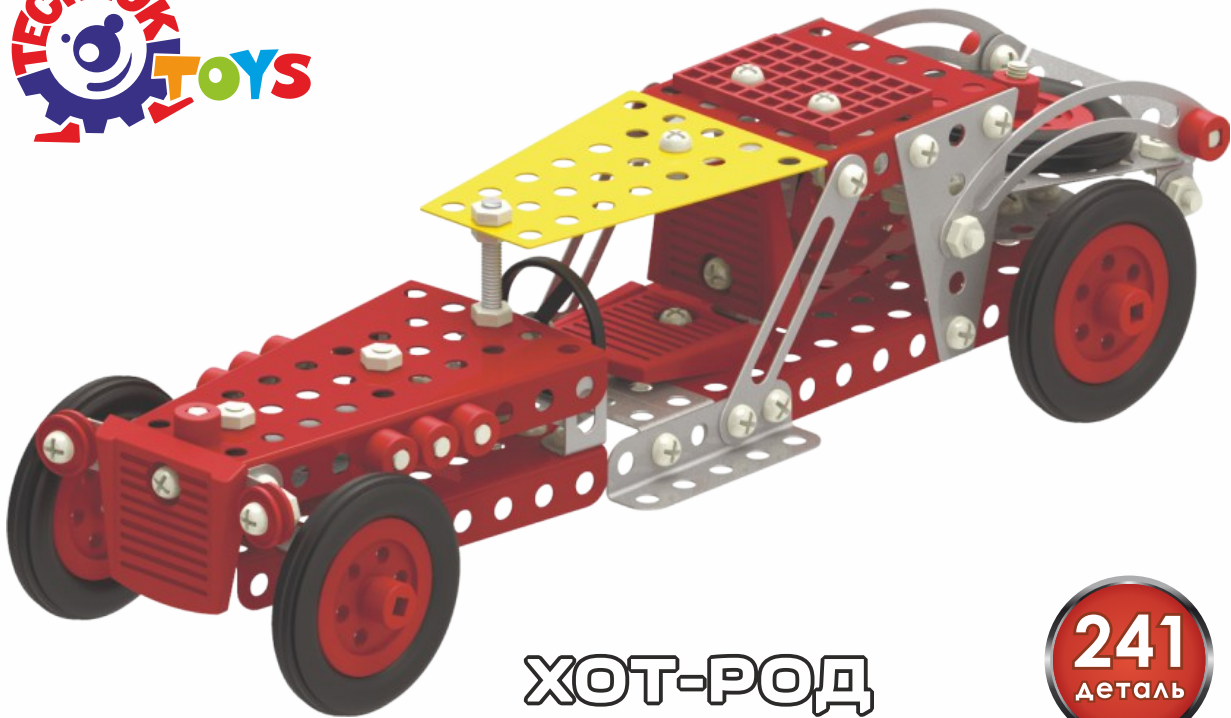

МЕТАЛЕВИЙ КОНСТРУКТОР

ХОТ-РОД

241
ДЕТАЛЬ

Комплектація / Комплектация

001-4шт. планка 5	003-5шт. планка 7	004-7шт. скоба	007-2шт. кутник (уголок) 10	019-2шт. капот	021-1шт. плита 35	023-1шт. плита 77
024-2шт. планка 2	025-7шт. кутник (уголок)	026-1шт. диск	030-2шт. планка 3	031-2шт.	032-4шт. пластина 7	033-1шт. пластина 23
035-1шт. ключ 1	036-1шт. ключ 2	101-1шт. викрутка (отвертка)	105-12шт. гвинт (винт) M4x16	106-65шт. гвинт (винт) M4x6	107-75шт. гайка M4	108-1шт. шпилька 55
203-5шт. протектор	204-5шт. колесо	206-1шт. кермо (руль)	212-3шт. спинка	213-1шт. пластина	214-10шт. ролик	216-19шт. шайба 6

3

4

5

6

7

8

МЕТАЛЕВИЙ КОНСТРУКТОР

Collect them all