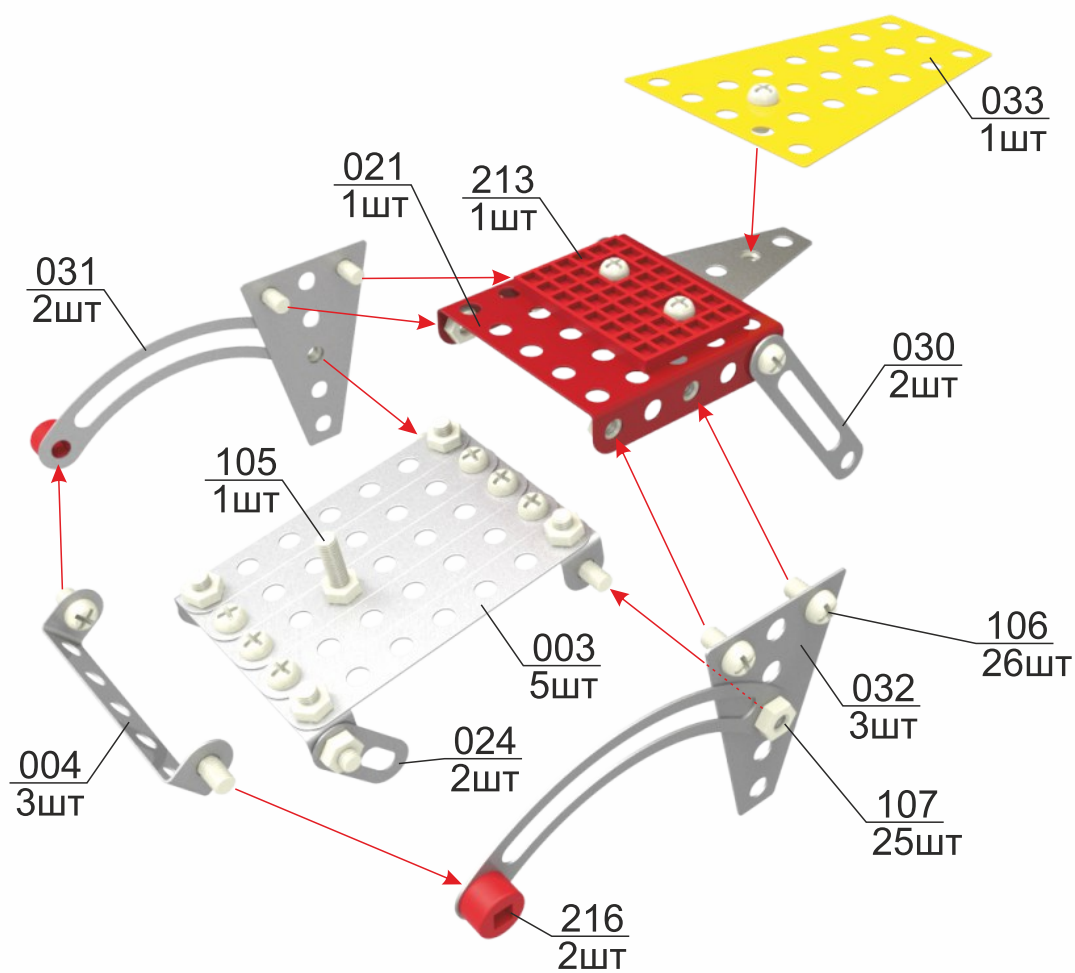

МЕТАЛЕВИЙ КОНСТРУКТОР

ХОТ-РОД

241
ДЕТАЛЬ

Комплектація / Комплектация

001-4шт. планка 5	003-5шт. планка 7	004-7шт. скоба	007-2шт. кутник (уголок) 10	019-2шт. капот	021-1шт. плита 35	023-1шт. плита 77
024-2шт. планка 2	025-7шт. кутник (уголок)	026-1шт. диск	030-2шт. планка 3	031-2шт.	032-4шт. пластина 7	033-1шт. пластина 23
035-1шт. ключ 1	036-1шт. ключ 2	101-1шт. викрутка (отвертка)	105-12шт. гвинт (винт) M4x16	106-65шт. гвинт (винт) M4x6	107-75шт. гайка M4	108-1шт. шпилька 55
203-5шт. протектор	204-5шт. колесо	206-1шт. кермо (руль)	212-3шт. спинка	213-1шт. пластина	214-10шт. ролик	216-19шт. шайба 6

3

4

5

6

7

8

МЕТАЛЕВИЙ КОНСТРУКТОР

Collect them all