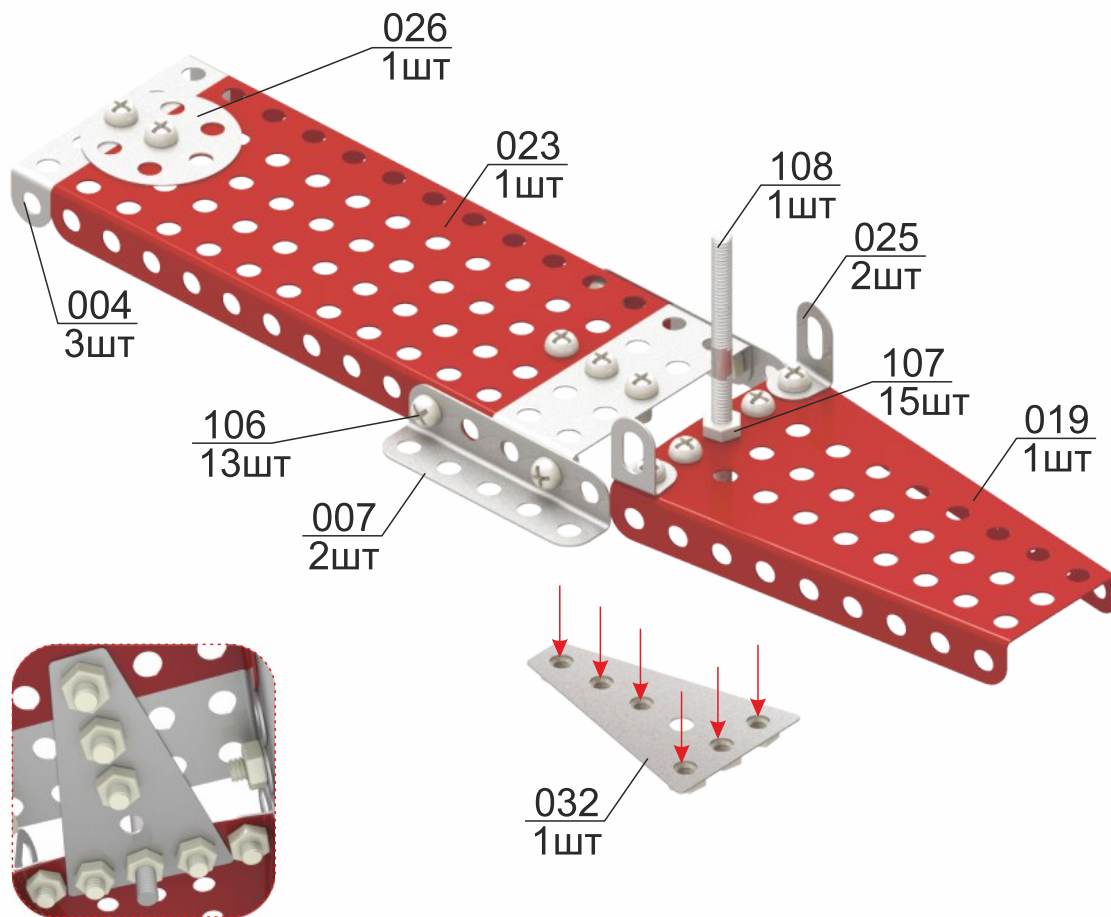

МЕТАЛЕВИЙ КОНСТРУКТОР

ХОТ-РОД

241
ДЕТАЛЬ

Комплектація / Комплектация

001-4шт. планка 5	003-5шт. планка 7	004-7шт. скоба	007-2шт. кутник (уголок) 10	019-2шт. капот	021-1шт. плита 35	023-1шт. плита 77
024-2шт. планка 2	025-7шт. кутник (уголок)	026-1шт. диск	030-2шт. планка 3	031-2шт.	032-4шт. пластина 7	033-1шт. пластина 23
035-1шт. ключ 1	036-1шт. ключ 2	101-1шт. викрутка (отвертка)	105-12шт. гвинт (винт) M4x16	106-65шт. гвинт (винт) M4x6	107-75шт. гайка M4	108-1шт. шпилька 55
203-5шт. протектор	204-5шт. колесо	206-1шт. кермо (руль)	212-3шт. спинка	213-1шт. пластина	214-10шт. ролик	216-19шт. шайба 6

3

4

5

6

7

8

МЕТАЛЕВИЙ КОНСТРУКТОР

Collect them all