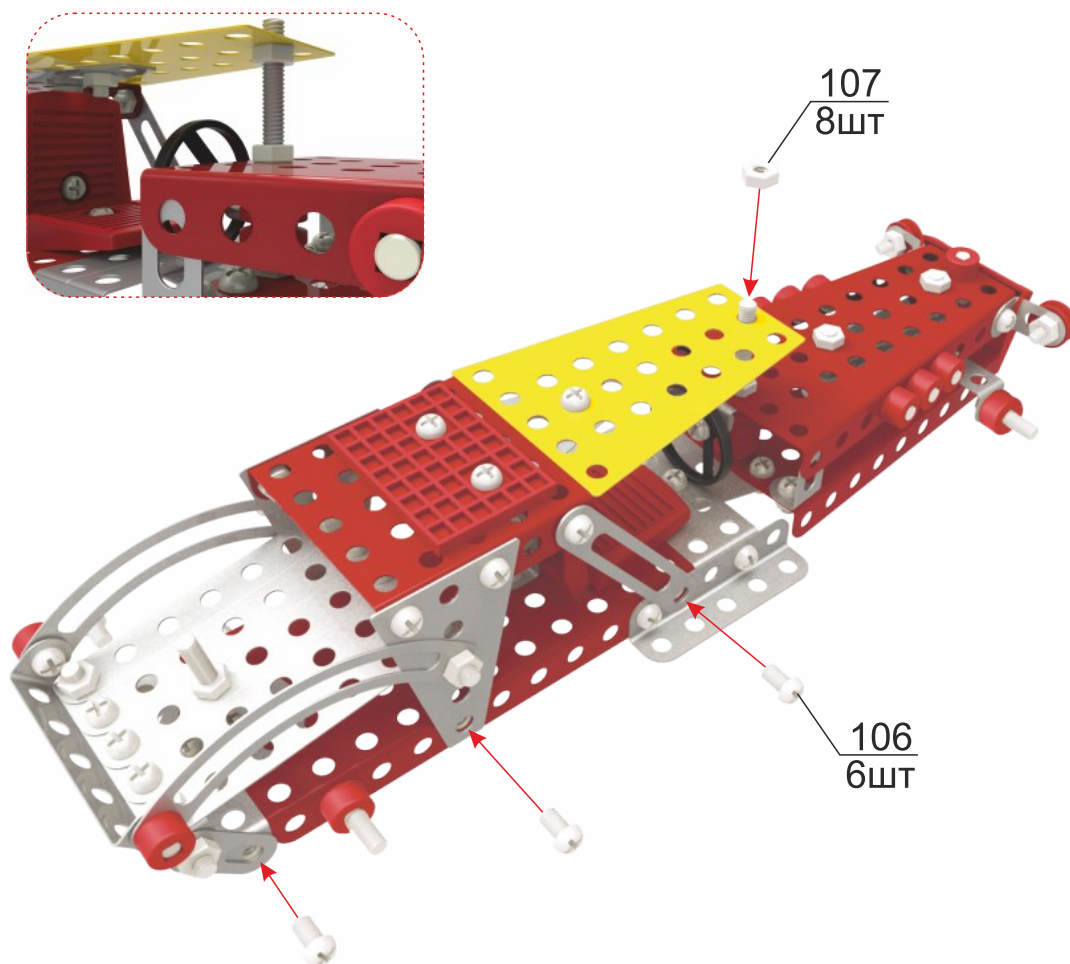

МЕТАЛЕВИЙ КОНСТРУКТОР

ХОТ-РОД

241
ДЕТАЛЬ

Комплектація / Комплектация

001-4шт. планка 5	003-5шт. планка 7	004-7шт. скоба	007-2шт. кутник (уголок) 10	019-2шт. капот	021-1шт. плита 35	023-1шт. плита 77
024-2шт. планка 2	025-7шт. кутник (уголок)	026-1шт. диск	030-2шт. планка 3	031-2шт.	032-4шт. пластина 7	033-1шт. пластина 23
035-1шт. ключ 1	036-1шт. ключ 2	101-1шт. викрутка (отвертка)	105-12шт. гвинт (винт) M4x16	106-65шт. гвинт (винт) M4x6	107-75шт. гайка M4	108-1шт. шпилька 55
203-5шт. протектор	204-5шт. колесо	206-1шт. кермо (руль)	212-3шт. спинка	213-1шт. пластина	214-10шт. ролик	216-19шт. шайба 6

3

4

5

6

7

8

МЕТАЛЕВИЙ КОНСТРУКТОР

Collect them all