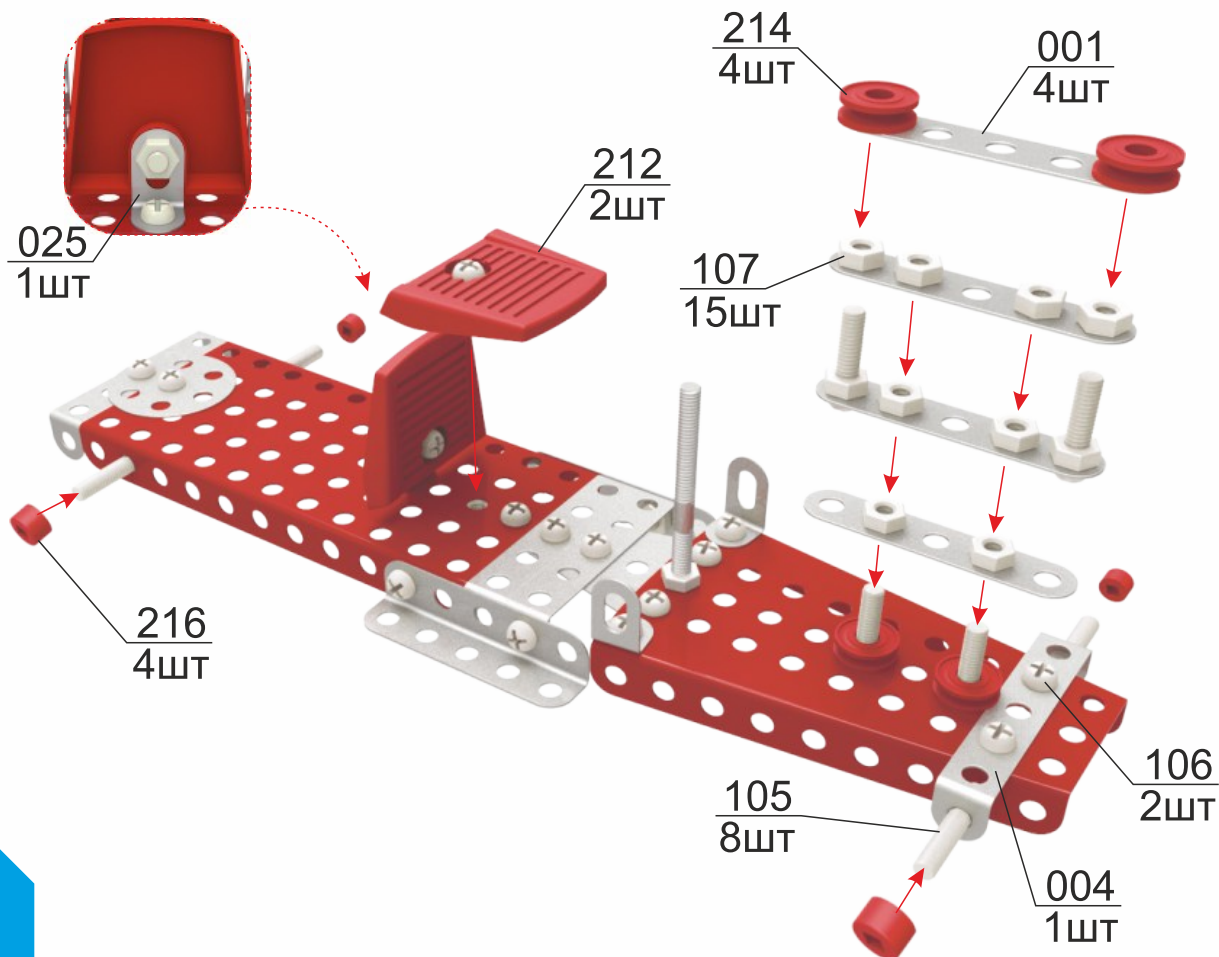

МЕТАЛЕВИЙ КОНСТРУКТОР

ХОТ-РОД

241
ДЕТАЛЬ

Комплектація / Комплектация

001-4шт. планка 5	003-5шт. планка 7	004-7шт. скоба	007-2шт. кутник (уголок) 10	019-2шт. капот	021-1шт. плита 35	023-1шт. плита 77
024-2шт. планка 2	025-7шт. кутник (уголок)	026-1шт. диск	030-2шт. планка 3	031-2шт.	032-4шт. пластина 7	033-1шт. пластина 23
035-1шт. ключ 1	036-1шт. ключ 2	101-1шт. викрутка (отвертка)	105-12шт. гвинт (винт) M4x16	106-65шт. гвинт (винт) M4x6	107-75шт. гайка M4	108-1шт. шпилька 55
203-5шт. протектор	204-5шт. колесо	206-1шт. кермо (руль)	212-3шт. спинка	213-1шт. пластина	214-10шт. ролик	216-19шт. шайба 6

3

4

5

6

7

8

МЕТАЛЕВИЙ КОНСТРУКТОР

Collect them all