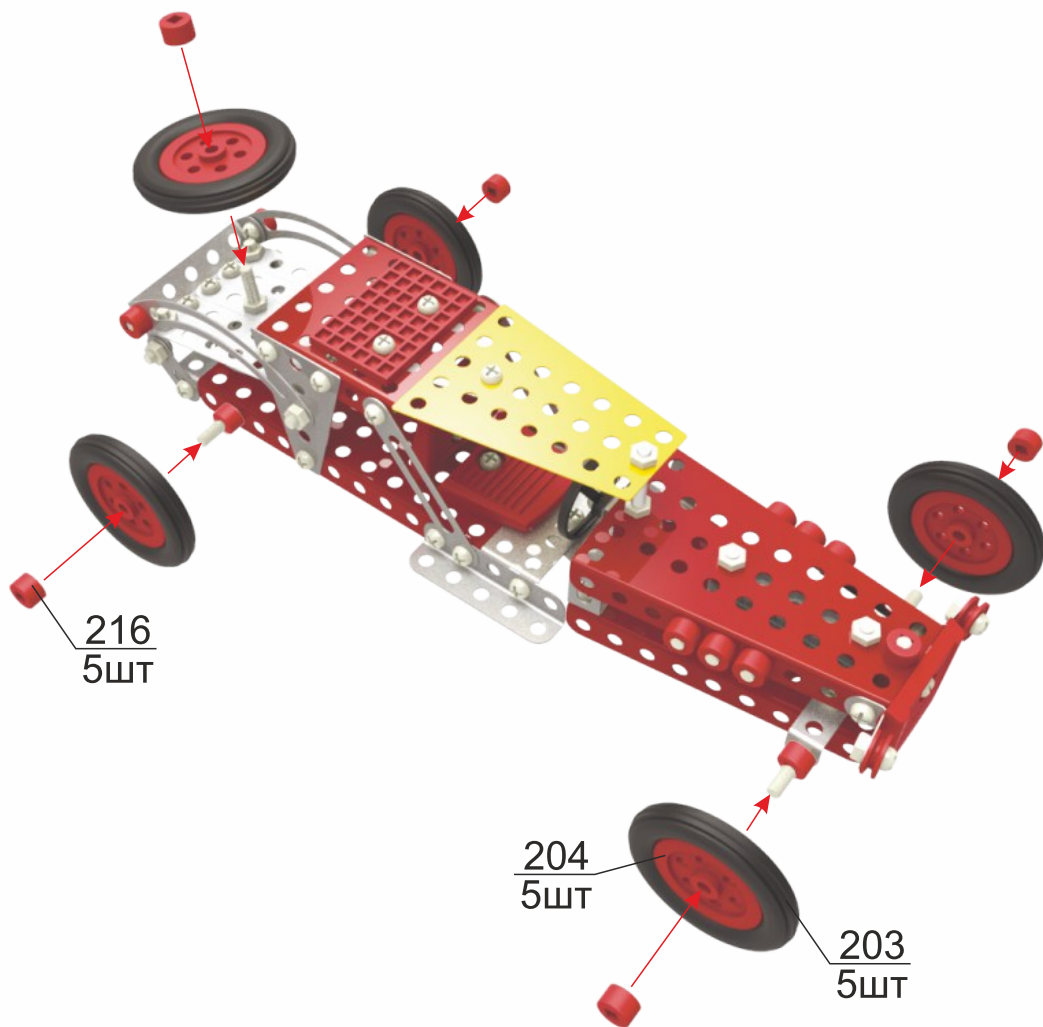

МЕТАЛЕВИЙ КОНСТРУКТОР

ХОТ-РОД

241
ДЕТАЛЬ

Комплектація / Комплектация

001-4шт. планка 5	003-5шт. планка 7	004-7шт. скоба	007-2шт. кутник (уголок) 10	019-2шт. капот	021-1шт. плита 35	023-1шт. плита 77
024-2шт. планка 2	025-7шт. кутник (уголок)	026-1шт. диск	030-2шт. планка 3	031-2шт.	032-4шт. пластина 7	033-1шт. пластина 23
035-1шт. ключ 1	036-1шт. ключ 2	101-1шт. викрутка (отвертка)	105-12шт. гвинт (винт) M4x16	106-65шт. гвинт (винт) M4x6	107-75шт. гайка M4	108-1шт. шпилька 55
203-5шт. протектор	204-5шт. колесо	206-1шт. кермо (руль)	212-3шт. спинка	213-1шт. пластина	214-10шт. ролик	216-19шт. шайба 6

3

4

5

6

7

8

МЕТАЛЕВИЙ КОНСТРУКТОР

Collect them all