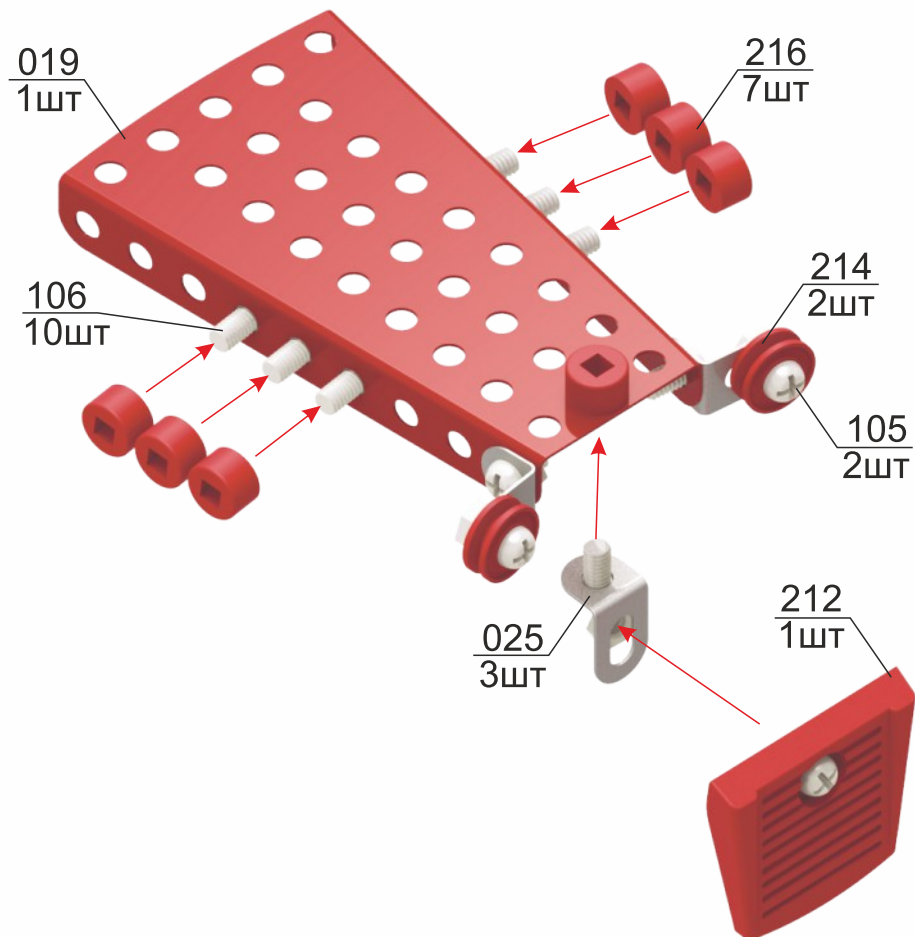

МЕТАЛЕВИЙ КОНСТРУКТОР

ХОТ-РОД

241
ДЕТАЛЬ

Комплектація / Комплектация

001-4шт. планка 5	003-5шт. планка 7	004-7шт. скоба	007-2шт. кутник (уголок) 10	019-2шт. капот	021-1шт. плита 35	023-1шт. плита 77
024-2шт. планка 2	025-7шт. кутник (уголок)	026-1шт. диск	030-2шт. планка 3	031-2шт.	032-4шт. пластина 7	033-1шт. пластина 23
035-1шт. ключ 1	036-1шт. ключ 2	101-1шт. викрутка (отвертка)	105-12шт. гвинт (винт) M4x16	106-65шт. гвинт (винт) M4x6	107-75шт. гайка M4	108-1шт. шпилька 55
203-5шт. протектор	204-5шт. колесо	206-1шт. кермо (руль)	212-3шт. спинка	213-1шт. пластина	214-10шт. ролик	216-19шт. шайба 6

3

4

5

6

7

8

МЕТАЛЕВИЙ КОНСТРУКТОР

Collect them all