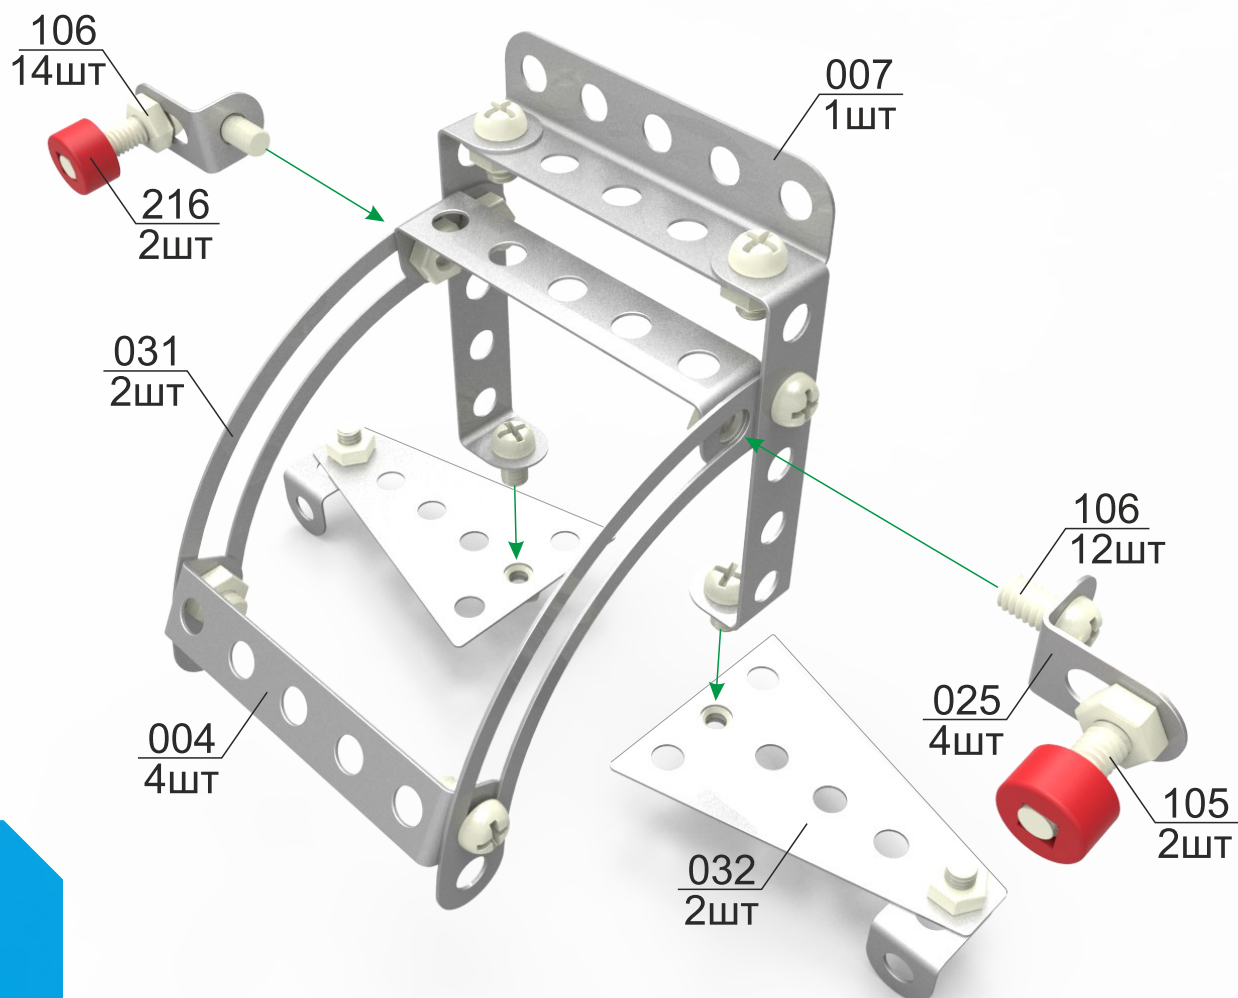

www.technoktoys.com

Комплектація / Комплектація

001-4шт. планка 5	002-1шт. вилка	003-5шт. планка 7	004-4шт. скоба	005-2шт. планка 11	006-1шт. пластина 10	007-1шт. кутник (уголок) 10
009-2шт. кутник (уголок) 22	021-1шт. плита 35	025-9шт. кутник (уголок)	026-2шт. диск	031-2шт. планка-дуга	032-4шт. пластина 7	035-1шт. ключ 1
036-1шт. ключ 2	037-2шт. кутник (уголок) 120°	101-1шт. викрутка (отвертка)	105-3шт. гвинт (винт) M4x16	106-60шт. гвинт (винт) M4x6	107-65шт. гайка M4	108-1шт. шпилька 55
206-3шт. кермо (руль)	212-2шт. спинка	213-2шт. пластина	214-2шт. ролик	216-4шт. шайба 6		

Для з'єднання деталей використовувати гвинт та гайку
Для крепления деталей использовать винт и гайку

Опис деталі на схемі / Описание детали на схеме

3

4

5

6

001
2ШТ

213
2ШТ