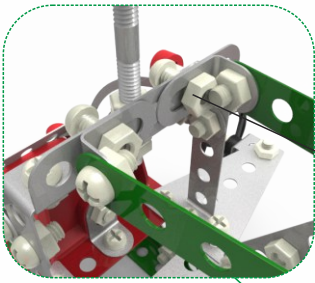

www.technoktoys.com

Комплектація / Комплектація

001-4шт. планка 5	002-1шт. вилка	003-5шт. планка 7	004-4шт. скоба	005-2шт. планка 11	006-1шт. пластина 10	007-1шт. кутник (уголок) 10
009-2шт. кутник (уголок) 22	021-1шт. плита 35	025-9шт. кутник (уголок)	026-2шт. диск	031-2шт. планка-дуга	032-4шт. пластина 7	035-1шт. ключ 1
036-1шт. ключ 2	037-2шт. кутник (уголок) 120°	101-1шт. викрутка (отвертка)	105-3шт. гвинт (винт) M4x16	106-60шт. гвинт (винт) M4x6	107-65шт. гайка M4	108-1шт. шпилька 55
206-3шт. кермо (руль)	212-2шт. спинка	213-2шт. пластина	214-2шт. ролик	216-4шт. шайба 6		

Для з'єднання деталей використовувати гвинт та гайку
Для крепления деталей использовать винт и гайку

Опис деталі на схемі / Описание детали на схеме

3

4

5

6

001
2ШТ

213
2ШТ