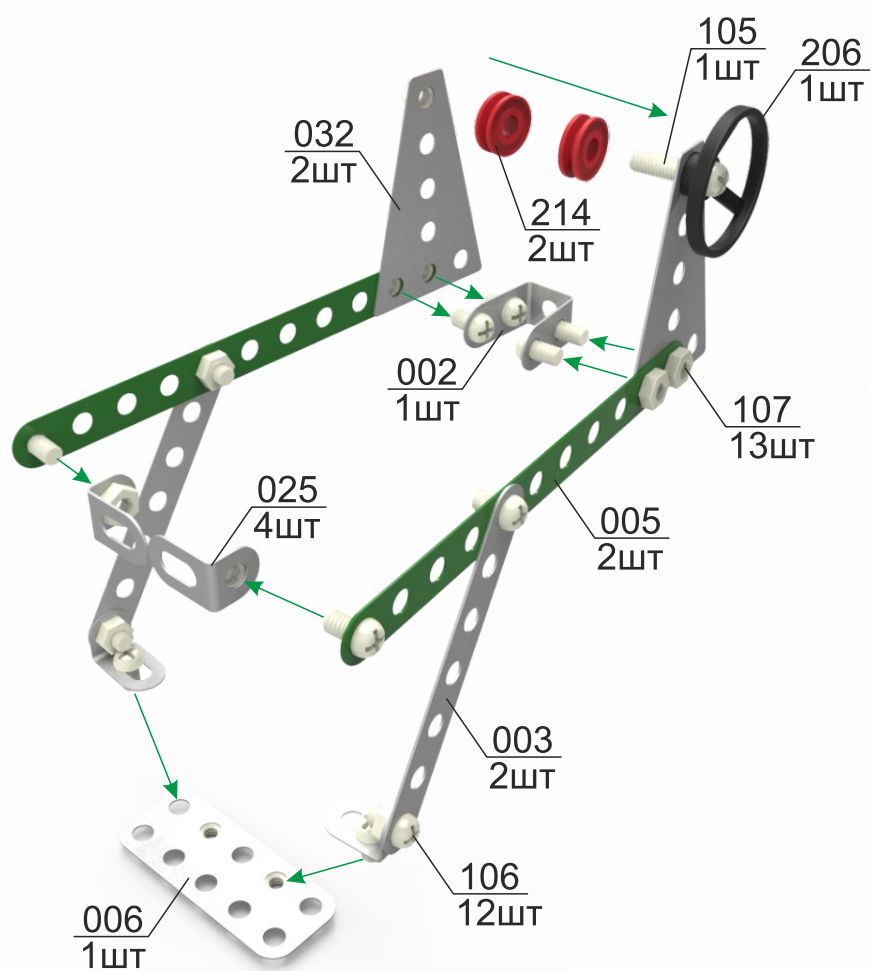

www.technoktoys.com

Комплектація / Комплектація

001-4шт. планка 5	002-1шт. вилка	003-5шт. планка 7	004-4шт. скоба	005-2шт. планка 11	006-1шт. пластина 10	007-1шт. кутник (уголок) 10
009-2шт. кутник (уголок) 22	021-1шт. плита 35	025-9шт. кутник (уголок)	026-2шт. диск	031-2шт. планка-дуга	032-4шт. пластина 7	035-1шт. ключ 1
036-1шт. ключ 2	037-2шт. кутник (уголок) 120°	101-1шт. викрутка (отвертка)	105-3шт. гвинт (винт) M4x16	106-60шт. гвинт (винт) M4x6	107-65шт. гайка M4	108-1шт. шпилька 55
206-3шт. кермо (руль)	212-2шт. спинка	213-2шт. пластина	214-2шт. ролик	216-4шт. шайба 6		

Для з'єднання деталей використовувати гвинт та гайку
Для крепления деталей использовать винт и гайку

Опис деталі на схемі / Описание детали на схеме

3

4

5

6

001
2ШТ

213
2ШТ