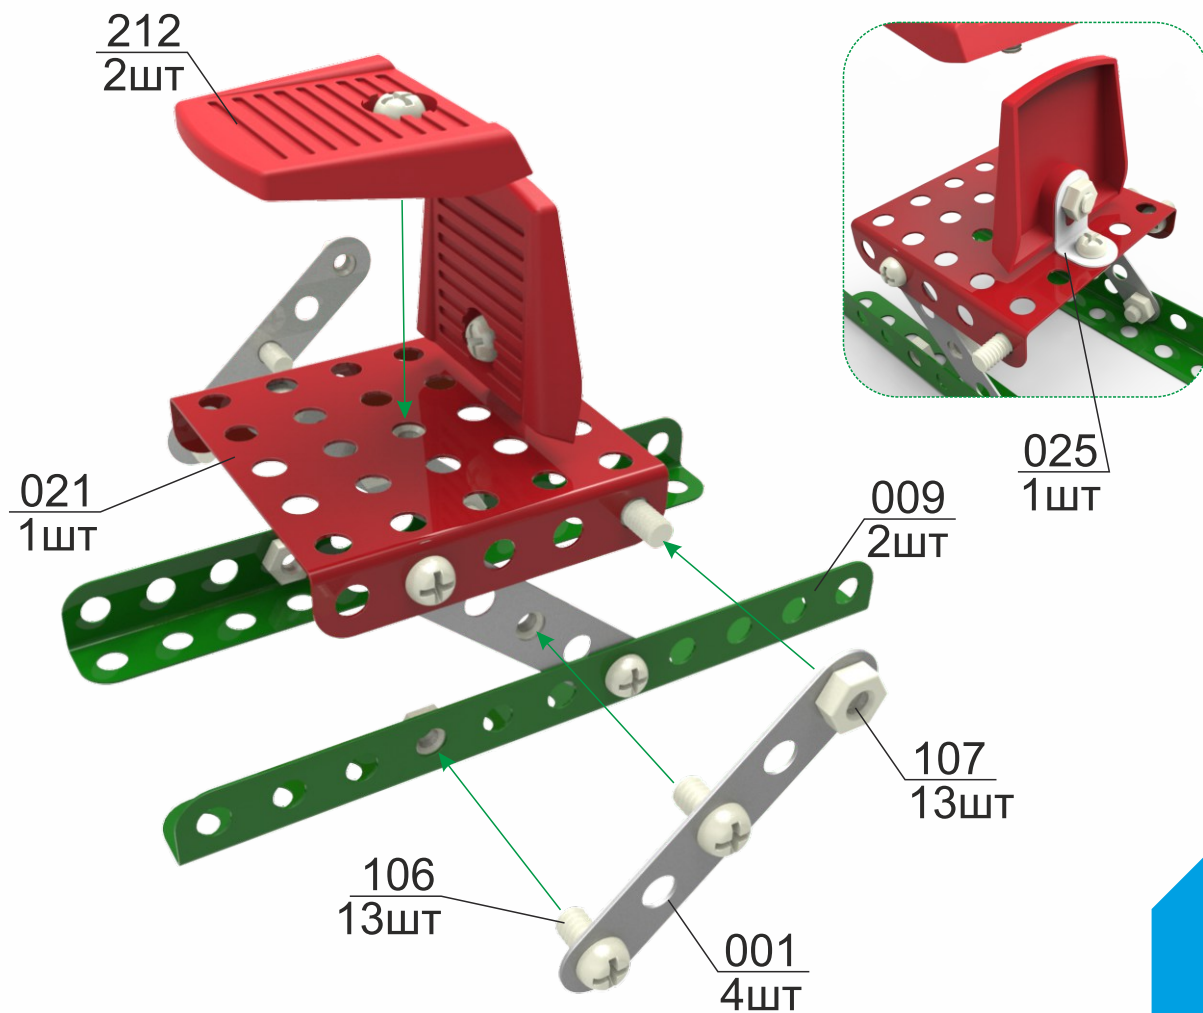

www.technoktoys.com

Комплектація / Комплектація

001-4шт. планка 5	002-1шт. вилка	003-5шт. планка 7	004-4шт. скоба	005-2шт. планка 11	006-1шт. пластина 10	007-1шт. кутник (уголок) 10
009-2шт. кутник (уголок) 22	021-1шт. плита 35	025-9шт. кутник (уголок)	026-2шт. диск	031-2шт. планка-дуга	032-4шт. пластина 7	035-1шт. ключ 1
036-1шт. ключ 2	037-2шт. кутник (уголок) 120°	101-1шт. викрутка (отвертка)	105-3шт. гвинт (винт) M4x16	106-60шт. гвинт (винт) M4x6	107-65шт. гайка M4	108-1шт. шпилька 55
206-3шт. кермо (руль)	212-2шт. спинка	213-2шт. пластина	214-2шт. ролик	216-4шт. шайба 6		

Для з'єднання деталей використовувати гвинт та гайку
Для крепления деталей использовать винт и гайку

Опис деталі на схемі / Описание детали на схеме

3

4

5

6

001
2ШТ

213
2ШТ