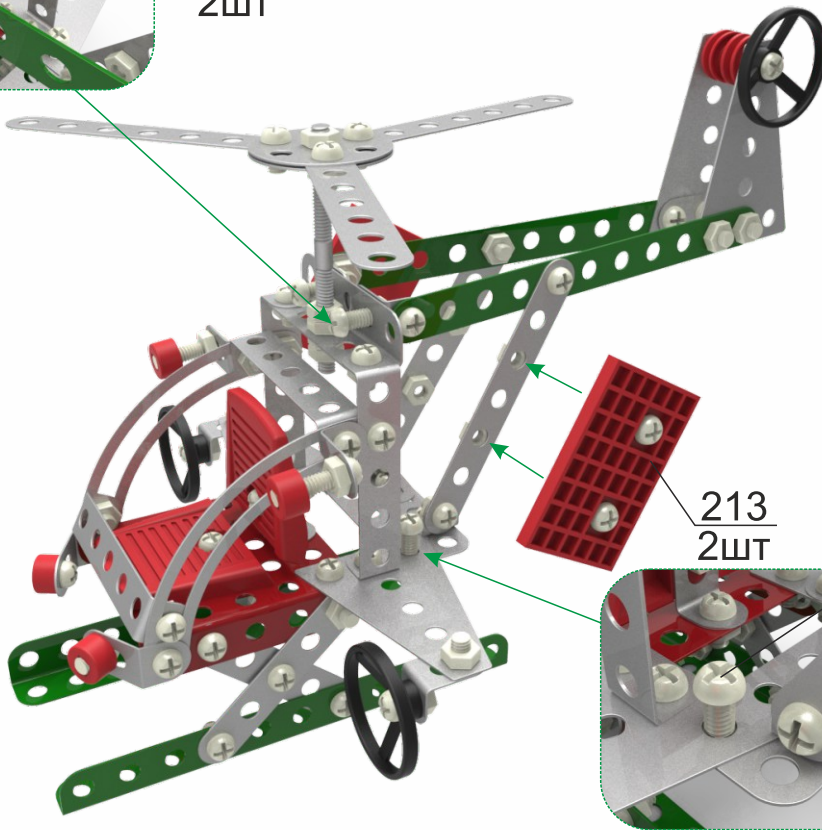

www.technoktoys.com

Комплектація / Комплектація

001-4шт. планка 5	002-1шт. вилка	003-5шт. планка 7	004-4шт. скоба	005-2шт. планка 11	006-1шт. пластина 10	007-1шт. кутник (уголок) 10
009-2шт. кутник (уголок) 22	021-1шт. плита 35	025-9шт. кутник (уголок)	026-2шт. диск	031-2шт. планка-дуга	032-4шт. пластина 7	035-1шт. ключ 1
036-1шт. ключ 2	037-2шт. кутник (уголок) 120°	101-1шт. викрутка (отвертка)	105-3шт. гвинт (винт) M4x16	106-60шт. гвинт (винт) M4x6	107-65шт. гайка M4	108-1шт. шпилька 55
206-3шт. кермо (руль)	212-2шт. спинка	213-2шт. пластина	214-2шт. ролик	216-4шт. шайба 6		

Для з'єднання деталей використовувати гвинт та гайку
Для крепления деталей использовать винт и гайку

Опис деталі на схемі / Описание детали на схеме

3

4

5

6

001
2ШТ

213
2ШТ