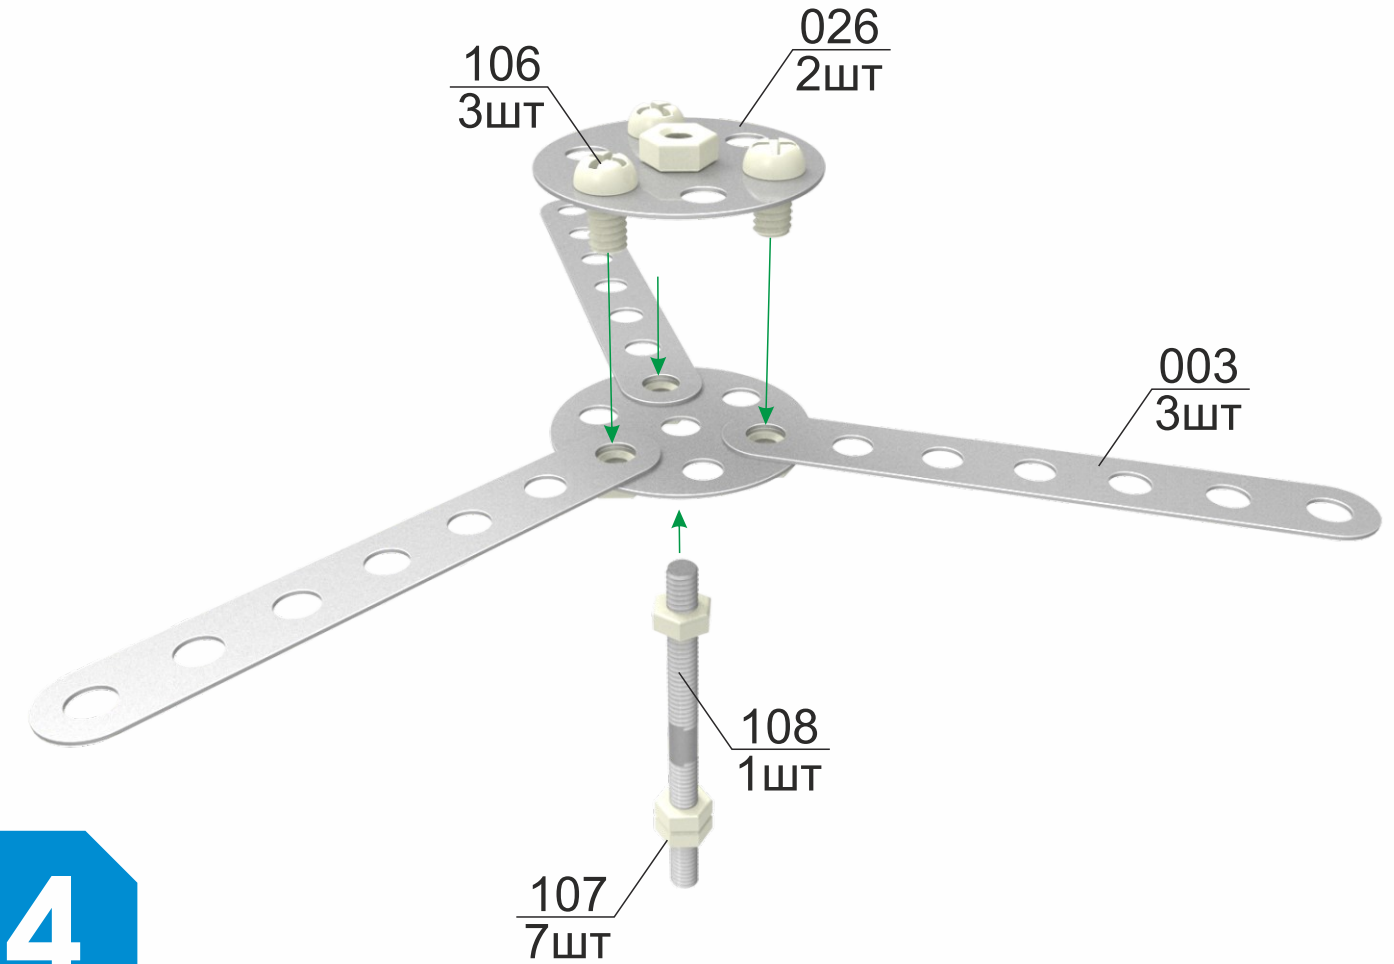

www.technoktoys.com

Комплектація / Комплектація

001-4шт. планка 5	002-1шт. вилка	003-5шт. планка 7	004-4шт. скоба	005-2шт. планка 11	006-1шт. пластина 10	007-1шт. кутник (уголок) 10
009-2шт. кутник (уголок) 22	021-1шт. плита 35	025-9шт. кутник (уголок)	026-2шт. диск	031-2шт. планка-дуга	032-4шт. пластина 7	035-1шт. ключ 1
036-1шт. ключ 2	037-2шт. кутник (уголок) 120°	101-1шт. викрутка (отвертка)	105-3шт. гвинт (винт) M4x16	106-60шт. гвинт (винт) M4x6	107-65шт. гайка M4	108-1шт. шпилька 55
206-3шт. кермо (руль)	212-2шт. спинка	213-2шт. пластина	214-2шт. ролик	216-4шт. шайба 6		

Для з'єднання деталей використовувати гвинт та гайку
Для крепления деталей использовать винт и гайку

Опис деталі на схемі / Описание детали на схеме

3

4

5

6

001
2ШТ

213
2ШТ