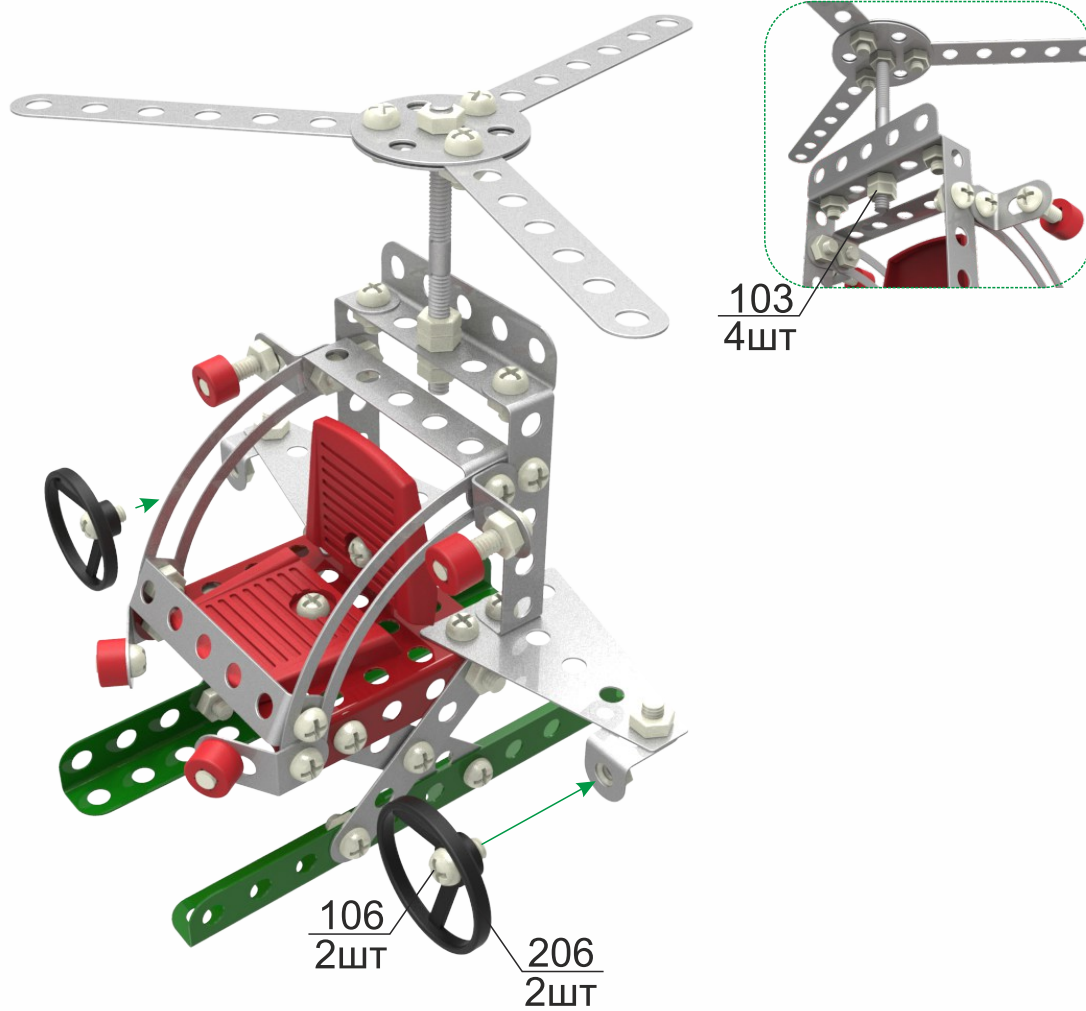

www.technoktoys.com

Комплектація / Комплектація

001-4шт. планка 5	002-1шт. вилка	003-5шт. планка 7	004-4шт. скоба	005-2шт. планка 11	006-1шт. пластина 10	007-1шт. кутник (уголок) 10
009-2шт. кутник (уголок) 22	021-1шт. плита 35	025-9шт. кутник (уголок)	026-2шт. диск	031-2шт. планка-дуга	032-4шт. пластина 7	035-1шт. ключ 1
036-1шт. ключ 2	037-2шт. кутник (уголок) 120°	101-1шт. викрутка (отвертка)	105-3шт. гвинт (винт) M4x16	106-60шт. гвинт (винт) M4x6	107-65шт. гайка M4	108-1шт. шпилька 55
206-3шт. кермо (руль)	212-2шт. спинка	213-2шт. пластина	214-2шт. ролик	216-4шт. шайба 6		

Для з'єднання деталей використовувати гвинт та гайку
Для крепления деталей использовать винт и гайку

Опис деталі на схемі / Описание детали на схеме

3

4

5

6

001
2ШТ

213
2ШТ