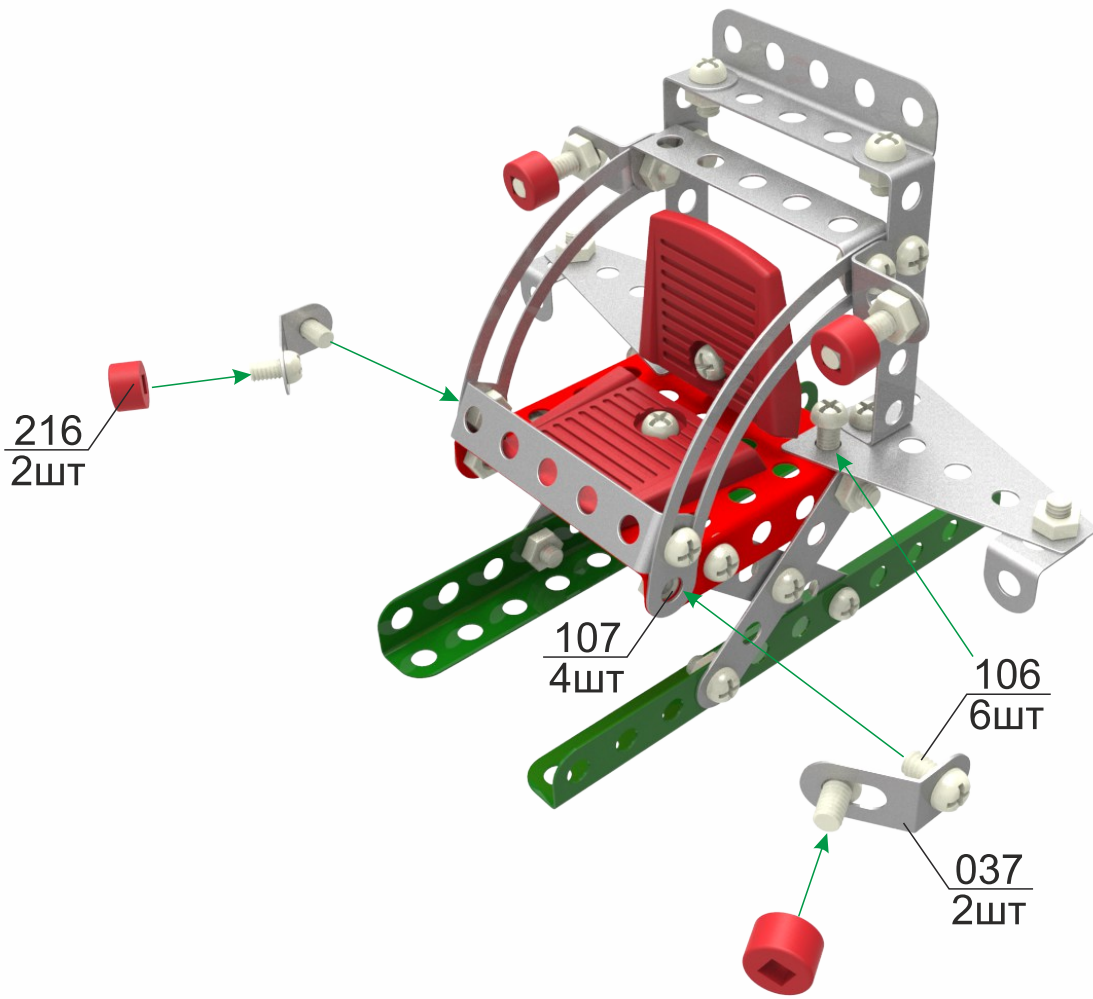

www.technoktoys.com

Комплектація / Комплектація

001-4шт. планка 5	002-1шт. вилка	003-5шт. планка 7	004-4шт. скоба	005-2шт. планка 11	006-1шт. пластина 10	007-1шт. кутник (уголок) 10
009-2шт. кутник (уголок) 22	021-1шт. плита 35	025-9шт. кутник (уголок)	026-2шт. диск	031-2шт. планка-дуга	032-4шт. пластина 7	035-1шт. ключ 1
036-1шт. ключ 2	037-2шт. кутник (уголок) 120°	101-1шт. викрутка (отвертка)	105-3шт. гвинт (винт) M4x16	106-60шт. гвинт (винт) M4x6	107-65шт. гайка M4	108-1шт. шпилька 55
206-3шт. кермо (руль)	212-2шт. спинка	213-2шт. пластина	214-2шт. ролик	216-4шт. шайба 6		

Для з'єднання деталей використовувати гвинт та гайку
Для крепления деталей использовать винт и гайку

Опис деталі на схемі / Описание детали на схеме

3

4

5

6

001
2ШТ

213
2ШТ