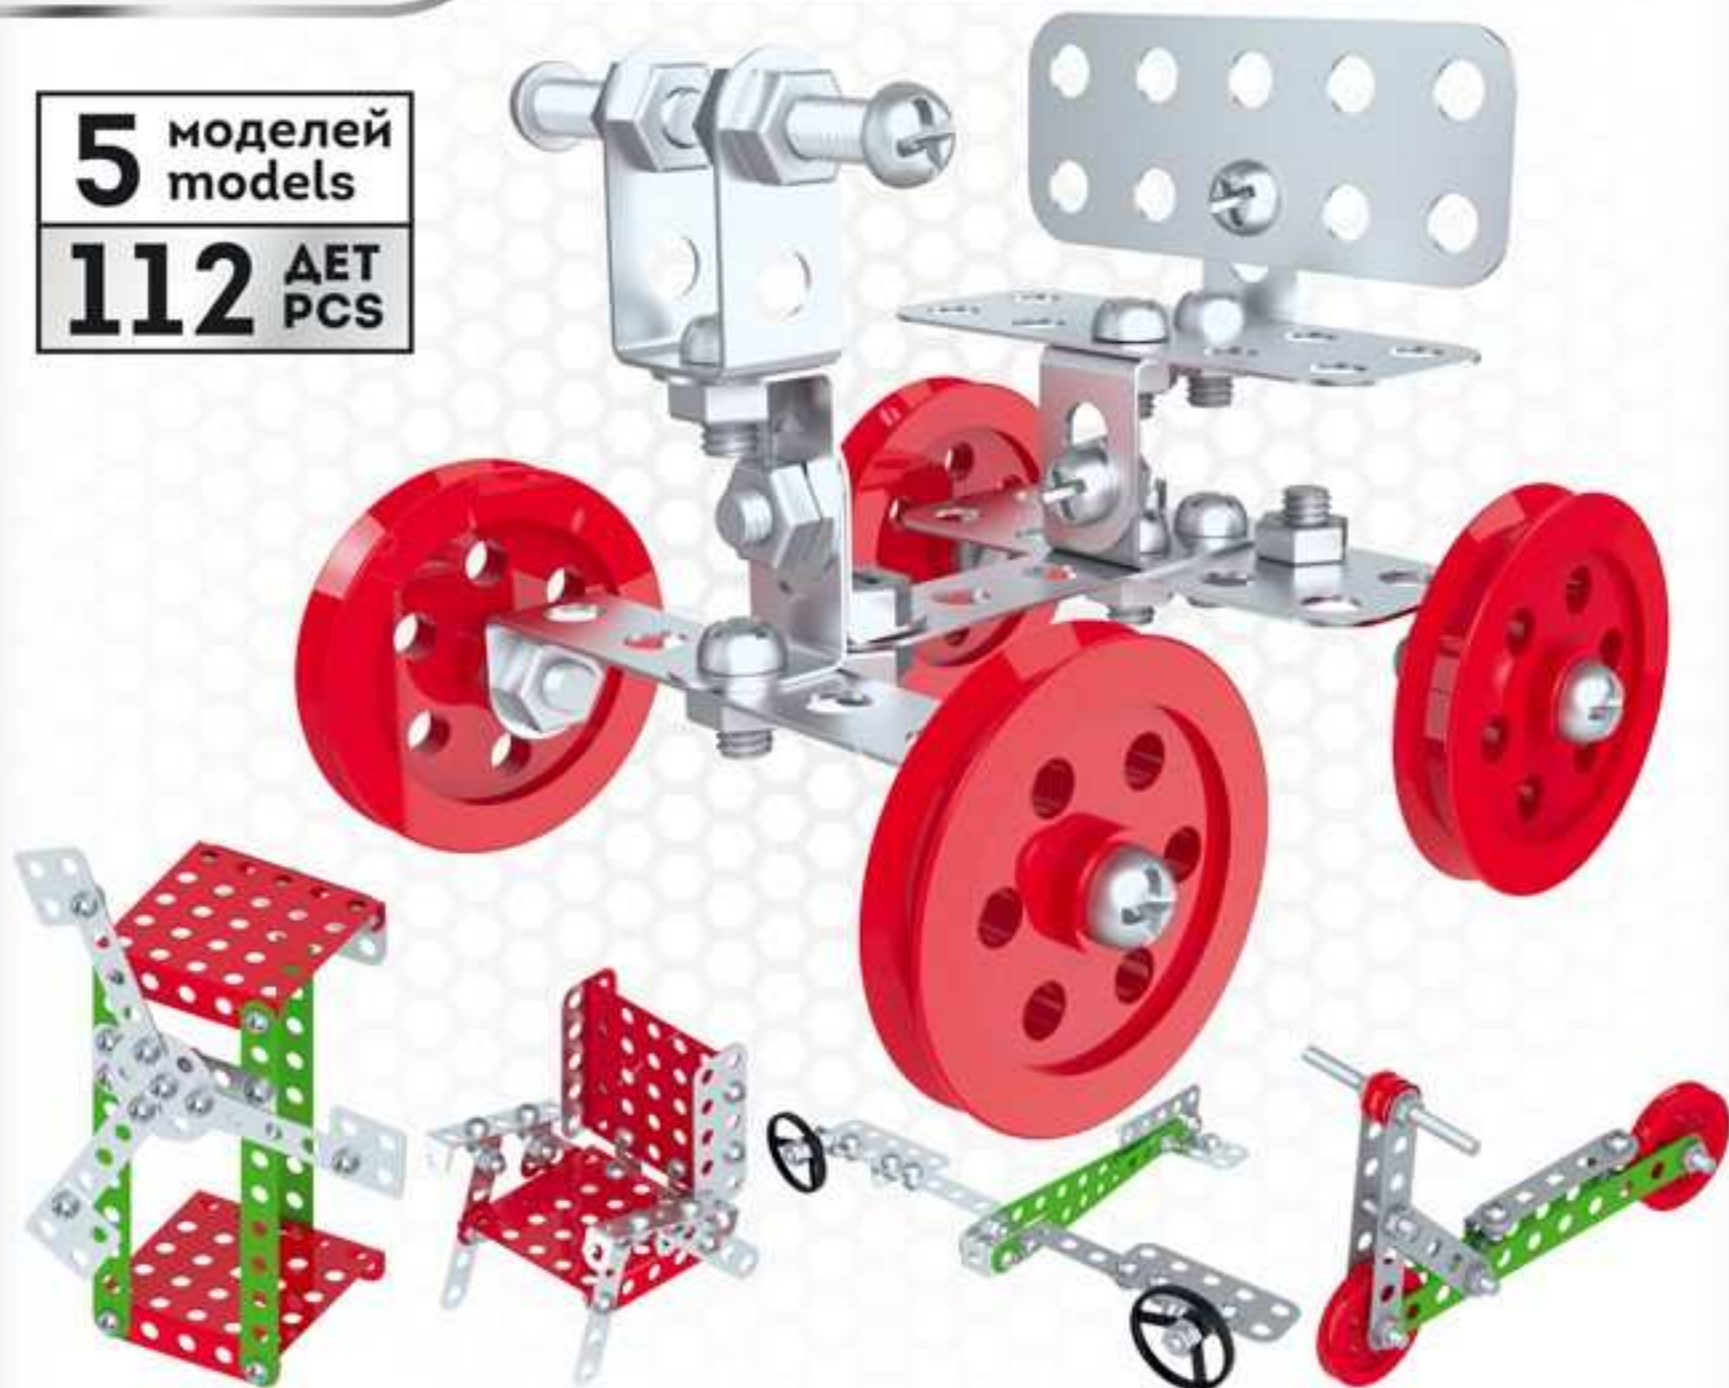

METAL CONSTRUCTION SET 1

# METAL CONSTRUCTION SET 1

5 моделей  
models

112 АЕТ  
PCS

Розвиває логічне мислення  
Развивает логическое мышление  
Develop logical thinking

Розвиває уяву  
Развивает воображение  
Develop imagination

Розвиває моторику рук  
Развивает моторику рук  
Develop fine motor skills

METAL CONSTRUCTION SET 1

**5** моделей  
models

**112** ДЕТ  
PCS

Развивает логиче мышление  
Развивает логическое мышление  
Develop logical thinking