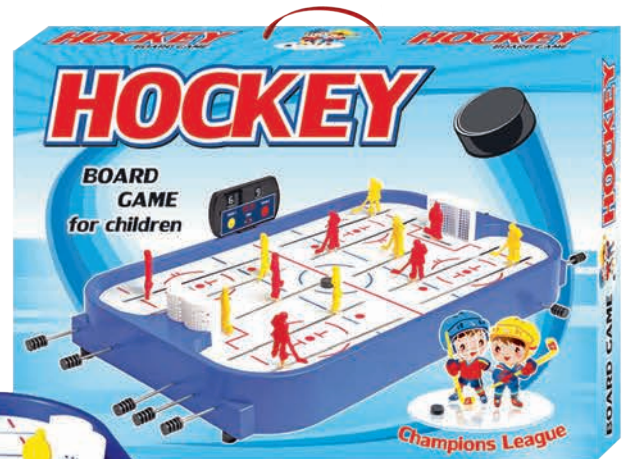

0342

ean: 4823037600342

↗ 52,5×31×7,5 cm

900

4
WGT.
PCS

↘ 54,5×32×32 cm

0014

ean: 4823037600014

↗ 53,5×38×7 cm

940

4
WGT.
PCS

↘ 55×40×29 cm

BABY EXPO
Winner 2004