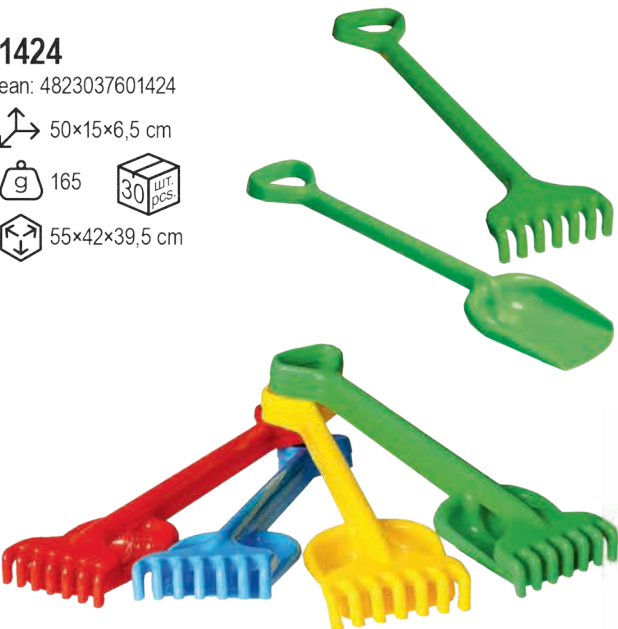

1424

ean: 4823037601424

↕ 50×15×6,5 cm

g 165 30 WT. PCS.

↔ 55×42×39,5 cm