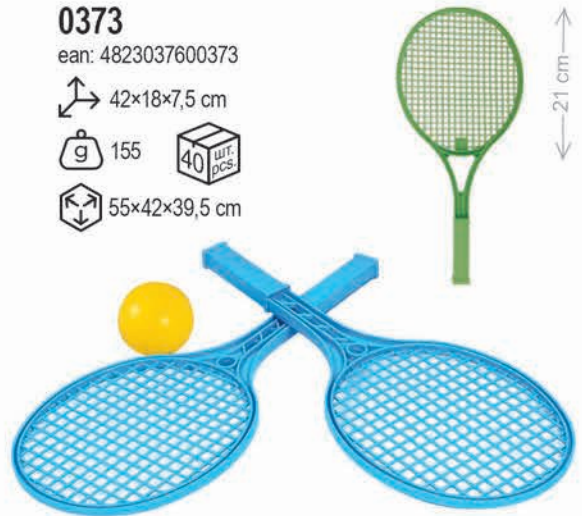

0373

ean: 4823037600373

↗ 42×18×7,5 cm

⚖ 155 40 wt. pcs

⏏ 55×42×39,5 cm