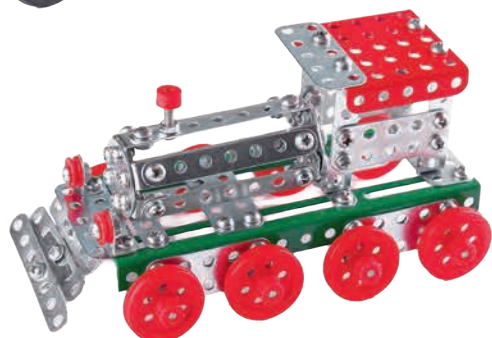

0939

ean: 4823037600939

30×17,5×4,5 cm

1485

36,5×30×19cm

337
parts
AET.