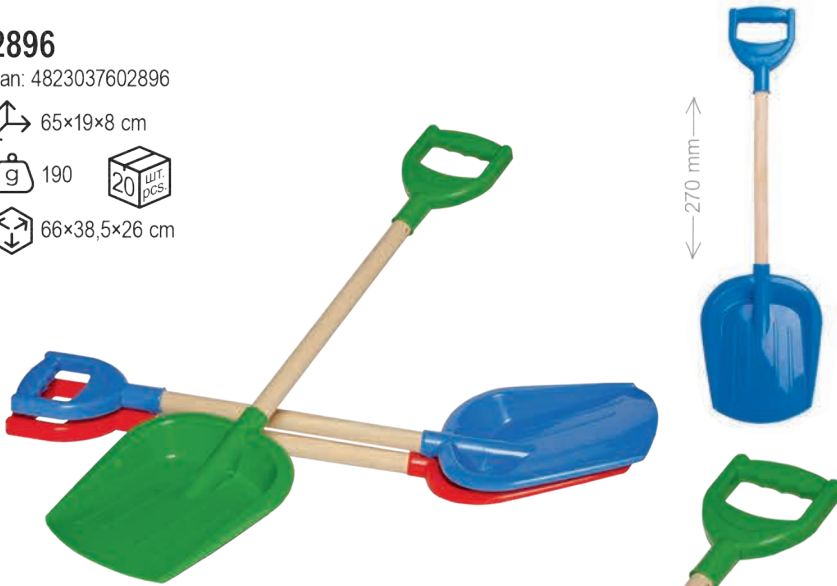

64,5 cm

2896

ean: 4823037602896

↗ 65×19×8 cm

⚖ 190

20 WT. PCS.

↕ 66×38,5×26 cm

2902