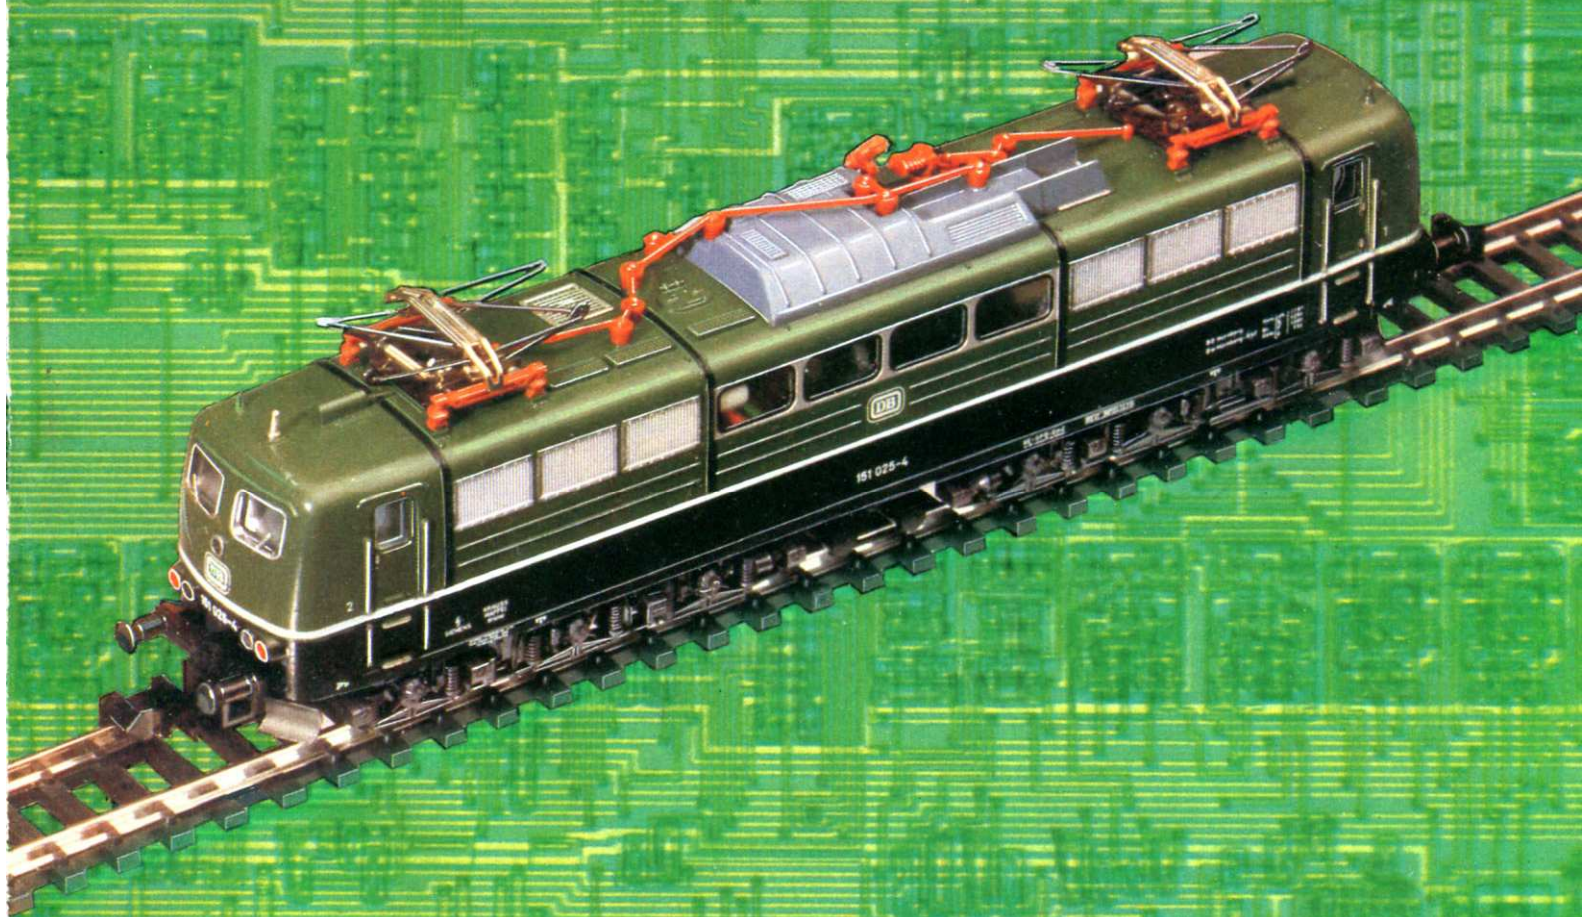

# MINITRIX<sup>®</sup>

*Salut les amis!*

Voici une nouvelle exécution de TRIX  
CONSTRUCTION en métal!  
En coffret, avec plus de 280 pièces et un moteur électrique!  
Un poster géant pour la construction d'une grande grue et 5 autres  
modèles. Coffret «K»  
Ceci est également nouveau avec le coffret «K»:  
Les pièces en métal sont protégées par une couche de matière  
synthétique qui les rend plus maniables et plus robustes, mais qui  
en outre leur donne un aspect plus technique.

58 5061 00 TRIX

Et bien entendu avec un  
moteur électrique! Ainsi les  
modèles TRIX peuvent être  
animés. Comme source  
de courant pour ce puissant  
et robuste moteur  
à courant continu: des piles  
de lampe de poche ou mieux  
encore un pupitre de com-  
mande TRIX (voir page 45).

# Boîtes de construction Trix

Le jeu fascinant – plus qu'un simple passe-temps – où vous pouvez donner libre cours à toute votre fantaisie. Vous réaliserez immédiatement toutes les idées qui

germeront en vous. C'est un jeu qui vous ouvre la porte sur le monde de la technique moderne – le jeu éducatif per excellence.