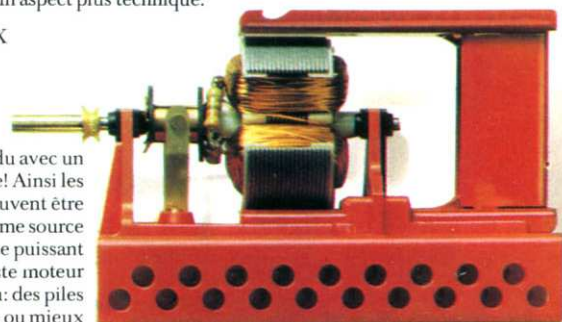

# MINITRIX<sup>®</sup>

*Salut les amis!*

Voici une nouvelle exécution de TRIX  
CONSTRUCTION en métal!  
En coffret, avec plus de 280 pièces et un moteur électrique!  
Un poster géant pour la construction d'une grande grue et 5 autres  
modèles. Coffret «K»  
Ceci est également nouveau avec le coffret «K»:  
Les pièces en métal sont protégées par une couche de matière  
synthétique qui les rend plus maniables et plus robustes, mais qui  
en outre leur donne un aspect plus technique.

58 5061 00 TRIX

Et bien entendu avec un  
moteur électrique! Ainsi les  
modèles TRIX peuvent être  
animés. Comme source  
de courant pour ce puissant  
et robuste moteur  
à courant continu: des piles  
de lampe de poche ou mieux  
encore un pupitre de com-  
mande TRIX (voir page 45).